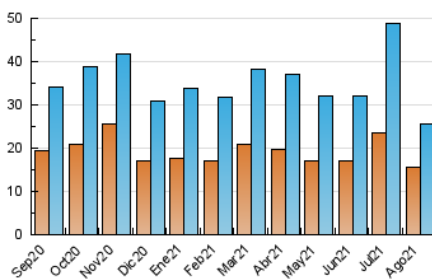

4.3 Per mesos

N. únics / Visites (x 1000)