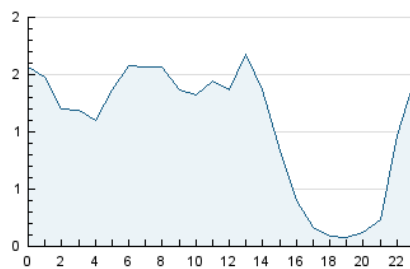

2. Seccions (Nacional)

	PÀGINES	%
HOME	4.292	12.86 %
RESTA	29.095	87.14 %

3. Per dia del mes (Nacional)

Dia	N. únics	Visites	Pàgines	Dia	N. únics	Visites	Pàgines	Dia	N. únics	Visites	Pàgines
1	520	587	807	11	395	458	724	21	654	699	867
2	1.369	1.513	1.995	12	667	746	1.046	22	423	461	593
3	2.570	2.786	3.398	13	1.393	1.505	1.898	23	287	328	476
4	1.188	1.297	1.624	14	809	865	1.011	24	343	386	639
5	421	477	688	15	530	571	792	25	517	565	767
6	341	386	556	16	322	381	608	26	377	409	598
7	413	476	699	17	385	445	627	27	243	281	472
8	425	469	671	18	420	464	654	28	216	235	363
9	716	814	1.182	19	306	354	493	29	301	339	480
10	828	907	1.206	20	613	658	894	30	3.211	3.335	3.815
								31	2.085	2.295	2.744

4. Gràfiques (Nacional)

4.1 Per dia de la setmana (promig)

N. únics / Visites (x 100)

Pàgines (x 100)

4.2 Per franja horària (promig)

Visites__ (x 1000)

Pàgines (x 1000)

4.3 Per mesos