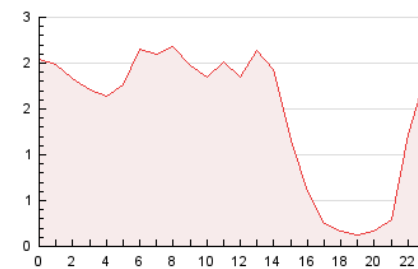

2. Seccions (Nacional i Internacional)

	PÀGINES	%
HOME	4.415	12.64 %
RESTA	30.527	87.36 %

3. Per dia del mes (Nacional i Internacional)

Dia	N. únics	Visites	Pàgines	Dia	N. únics	Visites	Pàgines	Dia	N. únics	Visites	Pàgines
1	561	628	848	11	427	490	760	21	932	979	1.163
2	1.419	1.566	2.051	12	711	790	1.095	22	473	511	646
3	2.629	2.845	3.462	13	1.466	1.579	1.973	23	304	345	495
4	1.247	1.356	1.685	14	852	908	1.054	24	369	413	667
5	458	514	726	15	567	608	830	25	542	590	793
6	374	420	591	16	365	424	652	26	402	436	628
7	440	504	728	17	429	492	674	27	264	303	495
8	443	487	690	18	452	496	688	28	235	254	382
9	756	854	1.225	19	331	380	523	29	328	366	508
10	878	957	1.260	20	644	689	925	30	3.281	3.405	3.888
								31	2.176	2.387	2.837

4. Gràfiques (Nacional i Internacional)

4.1 Per dia de la setmana (promig)

N. únics / Visites (x 100)

Pàgines (x 100)

4.2 Per franja horària (promig)

Visites (x 1000)

Pàgines (x 1000)

4.3 Per mesos