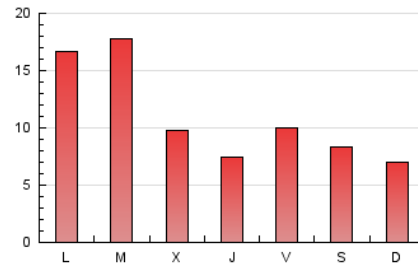

Pàgines (x 100)