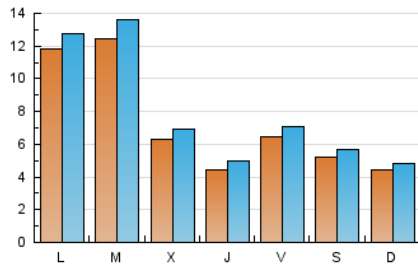

4. Gràfiques (Nacional)

4.1 Per dia de la setmana (promig)

N. únics / Visites (x 100)