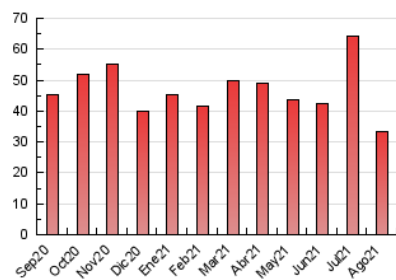

Pàgines (x 1000)