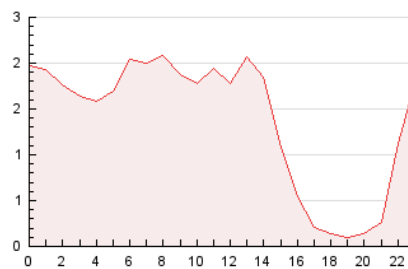

2. Seccions (Nacional)

	PÀGINES	%
HOME	4.292	12.86 %
RESTA	29.095	87.14 %

3. Per dia del mes (Nacional)

Dia	N. únics	Visites	Pàgines	Dia	N. únics	Visites	Pàgines	Dia	N. únics	Visites	Pàgines
1	520	587	807	11	395	458	724	21	654	699	867
2	1.369	1.513	1.995	12	667	746	1.046	22	423	461	593
3	2.570	2.786	3.398	13	1.393	1.505	1.898	23	287	328	476
4	1.188	1.297	1.624	14	809	865	1.011	24	343	386	639
5	421	477	688	15	530	571	792	25	517	565	767
6	341	386	556	16	322	381	608	26	377	409	598
7	413	476	699	17	385	445	627	27	243	281	472
8	425	469	671	18	420	464	654	28	216	235	363
9	716	814	1.182	19	306	354	493	29	301	339	480
10	828	907	1.206	20	613	658	894	30	3.211	3.335	3.815
								31	2.085	2.295	2.744

4. Gràfiques (Nacional)

4.1 Per dia de la setmana (promig)

N. únics / Visites (x 100)

Pàgines (x 100)

4.2 Per franja horària (promig)

Visites__ (x 1000)

Pàgines (x 1000)

4.3 Per mesos