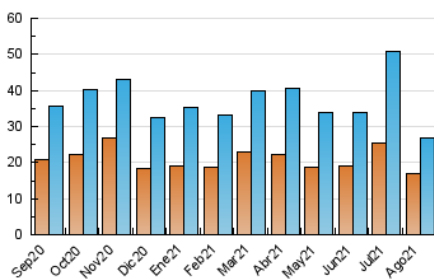

4.3 Per mesos

N. únics / Visites (x 1000)