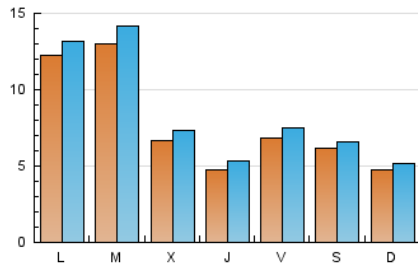

4. Gràfiques (Nacional i Internacional)

4.1 Per dia de la setmana (promig)

N. únics / Visites (x 100)