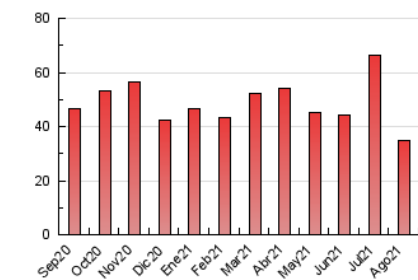

Pàgines (x 1000)