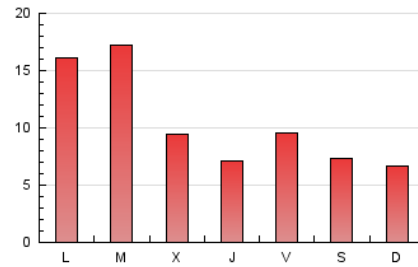

Pàgines (x 100)