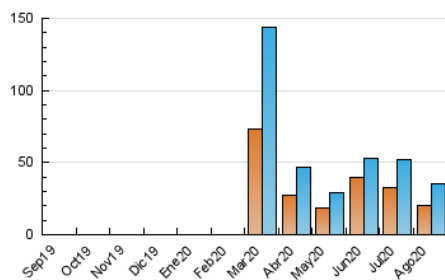

### 3. Por día del mes (Nacional e Internacional)

Día	N. únicos	Visitas	Páginas	Día	N. únicos	Visitas	Páginas	Día	N. únicos	Visitas	Páginas
1	1.771	1.890	2.337	11	956	1.066	1.417	21	622	683	982
2	2.594	2.739	3.275	12	682	762	1.040	22	429	476	651
3	3.741	4.043	4.815	13	621	712	928	23	688	764	1.099
4	2.485	2.701	3.356	14	850	935	1.236	24	618	689	1.006
5	1.514	1.633	2.136	15	558	624	898	25	1.610	1.758	2.125
6	978	1.091	1.520	16	649	690	889	26	555	622	953
7	1.021	1.102	1.451	17	604	676	884	27	873	966	1.363
8	943	1.025	1.308	18	342	407	656	28	665	734	1.047
9	870	970	1.256	19	380	446	611	29	531	581	845
10	1.523	1.706	2.271	20	763	844	1.219	30	643	707	937
								31	1.142	1.223	1.633

4. Gráficas (Nacional e Internacional)

4.1 Por día de la semana (promedio)

N. únicos / Visitas (x 100)

Páginas (x 100)

4.2 Por franja horaria (promedio)

Visitas (x 1000)

Páginas (x 1000)

4.3 Por meses

N. únicos / Visitas (x 1000)

Páginas (x 1000)