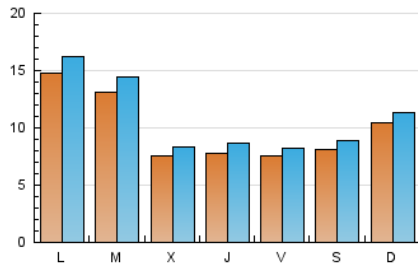

4. Gráficas (Nacional)

4.1 Por día de la semana (promedio)

N. únicos / Visitas (x 100)