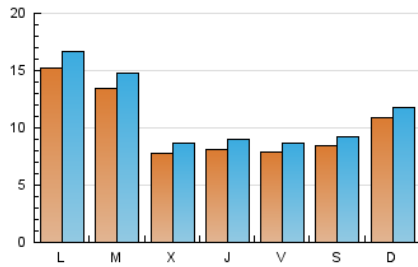

4. Gráficas (Nacional e Internacional)

4.1 Por día de la semana (promedio)

N. únicos / Visitas (x 100)