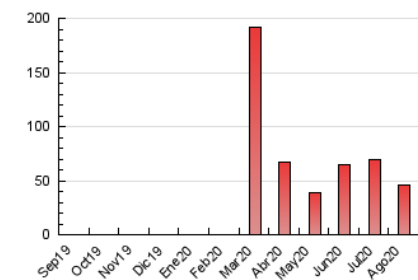

### 3. Por día del mes (Nacional e Internacional)

Día	N. únicos	Visitas	Páginas	Día	N. únicos	Visitas	Páginas	Día	N. únicos	Visitas	Páginas
1	1.771	1.890	2.337	11	956	1.066	1.417	21	622	683	982
2	2.594	2.739	3.275	12	682	762	1.040	22	429	476	651
3	3.741	4.043	4.815	13	621	712	928	23	688	764	1.099
4	2.485	2.701	3.356	14	850	935	1.236	24	618	689	1.006
5	1.514	1.633	2.136	15	558	624	898	25	1.610	1.758	2.125
6	978	1.091	1.520	16	649	690	889	26	555	622	953
7	1.021	1.102	1.451	17	604	676	884	27	873	966	1.363
8	943	1.025	1.308	18	342	407	656	28	665	734	1.047
9	870	970	1.256	19	380	446	611	29	531	581	845
10	1.523	1.706	2.271	20	763	844	1.219	30	643	707	937
								31	1.142	1.223	1.633

4. Gráficas (Nacional e Internacional)

4.1 Por día de la semana (promedio)

N. únicos / Visitas (x 100)

Páginas (x 100)

4.2 Por franja horaria (promedio)

Visitas (x 1000)

Páginas (x 1000)

4.3 Por meses

N. únicos / Visitas (x 1000)

Páginas (x 1000)