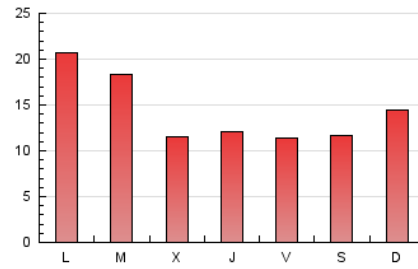

#### 2. Secciones (Nacional)

	PAGINAS	%
<b>HOME</b>	5.099	11.39 %
<b>RESTO</b>	39.651	88.61 %

#### 3. Por día del mes (Nacional)

Día	N. únicos	Visitas	Páginas	Día	N. únicos	Visitas	Páginas	Día	N. únicos	Visitas	Páginas
1	1.726	1.843	2.288	11	931	1.041	1.387	21	591	650	944
2	2.538	2.683	3.219	12	656	735	1.009	22	402	448	618
3	3.665	3.967	4.720	13	584	674	882	23	657	731	1.055
4	2.420	2.634	3.282	14	809	889	1.184	24	586	655	970
5	1.471	1.588	2.081	15	526	591	854	25	1.561	1.706	2.066
6	944	1.054	1.459	16	607	646	841	26	537	604	931
7	983	1.062	1.395	17	574	645	848	27	849	941	1.331
8	900	979	1.257	18	327	390	624	28	637	706	1.017
9	833	933	1.201	19	355	420	584	29	513	563	827
10	1.479	1.659	2.214	20	715	794	1.163	30	611	675	904
								31	1.109	1.190	1.595

4. Gráficas (Nacional)

4.1 Por día de la semana (promedio)

N. únicos / Visitas (x 100)

Páginas (x 100)

4.2 Por franja horaria (promedio)

Visitas (x 1000)

Páginas (x 1000)

4.3 Por meses