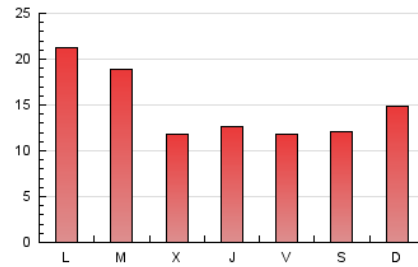

### 3. Por día del mes (Nacional e Internacional)

Día	N. únicos	Visitas	Páginas	Día	N. únicos	Visitas	Páginas	Día	N. únicos	Visitas	Páginas
1	1.771	1.890	2.337	11	956	1.066	1.417	21	622	683	982
2	2.594	2.739	3.275	12	682	762	1.040	22	429	476	651
3	3.741	4.043	4.815	13	621	712	928	23	688	764	1.099
4	2.485	2.701	3.356	14	850	935	1.236	24	618	689	1.006
5	1.514	1.633	2.136	15	558	624	898	25	1.610	1.758	2.125
6	978	1.091	1.520	16	649	690	889	26	555	622	953
7	1.021	1.102	1.451	17	604	676	884	27	873	966	1.363
8	943	1.025	1.308	18	342	407	656	28	665	734	1.047
9	870	970	1.256	19	380	446	611	29	531	581	845
10	1.523	1.706	2.271	20	763	844	1.219	30	643	707	937
								31	1.142	1.223	1.633

4. Gráficas (Nacional e Internacional)

4.1 Por día de la semana (promedio)

N. únicos / Visitas (x 100)

Páginas (x 100)

4.2 Por franja horaria (promedio)

Visitas (x 1000)

Páginas (x 1000)

4.3 Por meses