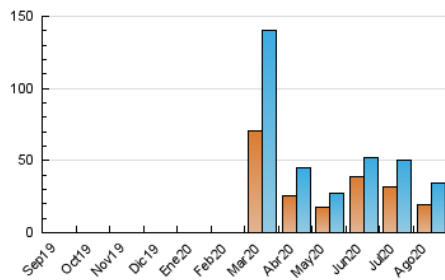

#### 3. Por día del mes (Nacional)

Día	N. únicos	Visitas	Páginas	Día	N. únicos	Visitas	Páginas	Día	N. únicos	Visitas	Páginas
1	1.726	1.843	2.288	11	931	1.041	1.387	21	591	650	944
2	2.538	2.683	3.219	12	656	735	1.009	22	402	448	618
3	3.665	3.967	4.720	13	584	674	882	23	657	731	1.055
4	2.420	2.634	3.282	14	809	889	1.184	24	586	655	970
5	1.471	1.588	2.081	15	526	591	854	25	1.561	1.706	2.066
6	944	1.054	1.459	16	607	646	841	26	537	604	931
7	983	1.062	1.395	17	574	645	848	27	849	941	1.331
8	900	979	1.257	18	327	390	624	28	637	706	1.017
9	833	933	1.201	19	355	420	584	29	513	563	827
10	1.479	1.659	2.214	20	715	794	1.163	30	611	675	904
								31	1.109	1.190	1.595

4. Gráficas (Nacional)

4.1 Por día de la semana (promedio)

N. únicos / Visitas (x 100)

Páginas (x 100)

4.2 Por franja horaria (promedio)

Visitas (x 1000)

Páginas (x 1000)

4.3 Por meses

N. únicos / Visitas (x 1000)

Páginas (x 1000)