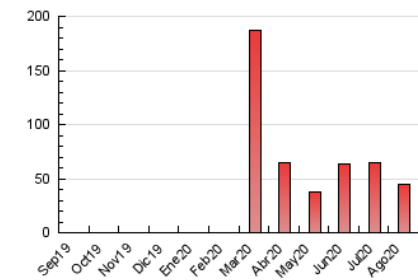

#### 3. Por día del mes (Nacional)

Día	N. únicos	Visitas	Páginas	Día	N. únicos	Visitas	Páginas	Día	N. únicos	Visitas	Páginas
1	1.726	1.843	2.288	11	931	1.041	1.387	21	591	650	944
2	2.538	2.683	3.219	12	656	735	1.009	22	402	448	618
3	3.665	3.967	4.720	13	584	674	882	23	657	731	1.055
4	2.420	2.634	3.282	14	809	889	1.184	24	586	655	970
5	1.471	1.588	2.081	15	526	591	854	25	1.561	1.706	2.066
6	944	1.054	1.459	16	607	646	841	26	537	604	931
7	983	1.062	1.395	17	574	645	848	27	849	941	1.331
8	900	979	1.257	18	327	390	624	28	637	706	1.017
9	833	933	1.201	19	355	420	584	29	513	563	827
10	1.479	1.659	2.214	20	715	794	1.163	30	611	675	904
								31	1.109	1.190	1.595

4. Gráficas (Nacional)

4.1 Por día de la semana (promedio)

N. únicos / Visitas (x 100)

Páginas (x 100)

4.2 Por franja horaria (promedio)

Visitas (x 1000)

Páginas (x 1000)

4.3 Por meses

N. únicos / Visitas (x 1000)

Páginas (x 1000)