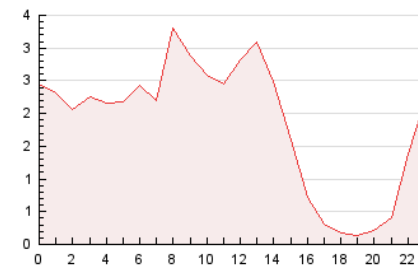

#### 3. Por día del mes (Nacional)

Día	N. únicos	Visitas	Páginas	Día	N. únicos	Visitas	Páginas	Día	N. únicos	Visitas	Páginas
1	1.726	1.843	2.288	11	931	1.041	1.387	21	591	650	944
2	2.538	2.683	3.219	12	656	735	1.009	22	402	448	618
3	3.665	3.967	4.720	13	584	674	882	23	657	731	1.055
4	2.420	2.634	3.282	14	809	889	1.184	24	586	655	970
5	1.471	1.588	2.081	15	526	591	854	25	1.561	1.706	2.066
6	944	1.054	1.459	16	607	646	841	26	537	604	931
7	983	1.062	1.395	17	574	645	848	27	849	941	1.331
8	900	979	1.257	18	327	390	624	28	637	706	1.017
9	833	933	1.201	19	355	420	584	29	513	563	827
10	1.479	1.659	2.214	20	715	794	1.163	30	611	675	904
								31	1.109	1.190	1.595

4. Gráficas (Nacional)

4.1 Por día de la semana (promedio)

N. únicos / Visitas (x 100)

Páginas (x 100)

4.2 Por franja horaria (promedio)

Visitas (x 1000)

Páginas (x 1000)

4.3 Por meses