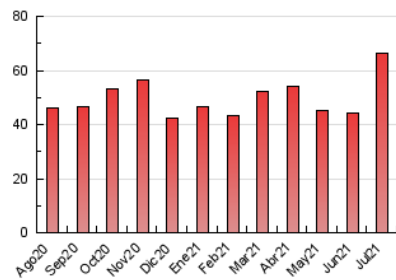

Pàgines (x 1000)