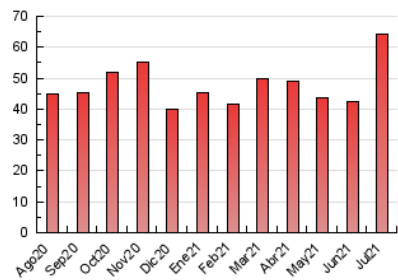

Pàgines (x 1000)