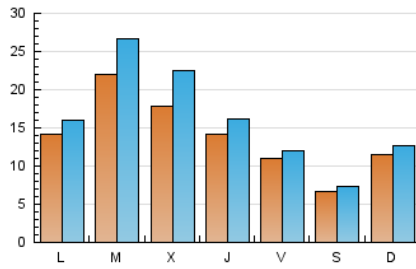

4. Gràfiques (Nacional)

4.1 Per dia de la setmana (promig)

N. únics / Visites (x 100)