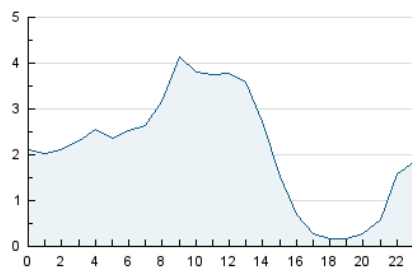

### 3. Per dia del mes (Nacional i Internacional)

Dia	N. únics	Visites	Pàgines	Dia	N. únics	Visites	Pàgines	Dia	N. únics	Visites	Pàgines
1	2.047	2.355	3.095	11	665	740	1.089	21	925	1.029	1.319
2	884	974	1.398	12	1.844	2.182	2.825	22	1.086	1.187	1.593
3	760	841	1.089	13	5.953	7.450	9.666	23	1.814	1.966	2.572
4	961	1.046	1.430	14	4.937	6.499	7.872	24	1.025	1.115	1.352
5	1.063	1.148	1.548	15	2.231	2.487	3.239	25	2.516	2.739	3.259
6	1.031	1.165	1.569	16	1.776	1.891	2.280	26	611	714	1.059
7	682	774	1.144	17	773	851	1.114	27	800	899	1.451
8	1.532	1.793	2.379	18	619	697	963	28	903	997	1.305
9	933	1.038	1.360	19	2.344	2.584	3.113	29	544	611	929
10	513	563	828	20	1.382	1.517	1.923	30	395	452	715
								31	438	492	710

4. Gràfiques (Nacional i Internacional)

4.1 Per dia de la setmana (promig)

N. únics / Visites (x 100)

Pàgines (x 100)

4.2 Per franja horària (promig)

Visites (x 1000)

Pàgines (x 1000)

4.3 Per mesos