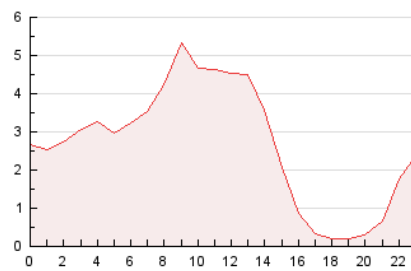

#### 3. Per dia del mes (Nacional)

Dia	N. únics	Visites	Pàgines	Dia	N. únics	Visites	Pàgines	Dia	N. únics	Visites	Pàgines
1	1.955	2.262	3.002	11	615	690	1.037	21	870	974	1.262
2	824	913	1.335	12	1.776	2.114	2.755	22	1.040	1.140	1.544
3	702	783	1.031	13	5.803	7.294	9.498	23	1.764	1.916	2.521
4	921	1.006	1.386	14	4.779	6.337	7.699	24	982	1.070	1.307
5	1.021	1.104	1.504	15	2.135	2.391	3.143	25	2.466	2.689	3.209
6	963	1.097	1.500	16	1.721	1.836	2.223	26	564	666	1.008
7	622	714	1.084	17	738	816	1.078	27	738	836	1.387
8	1.453	1.713	2.297	18	581	659	922	28	855	949	1.255
9	866	969	1.283	19	2.274	2.513	3.042	29	500	566	883
10	478	528	793	20	1.321	1.456	1.861	30	348	405	668
								31	411	465	682

4. Gràfiques (Nacional)

4.1 Per dia de la setmana (promig)

N. únics / Visites (x 100)

Pàgines (x 100)

4.2 Per franja horària (promig)

Visites\_\_ (x 1000)

Pàgines (x 1000)

4.3 Per mesos