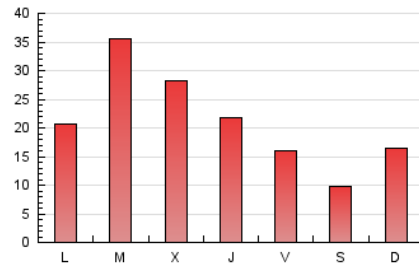

Pàgines (x 100)