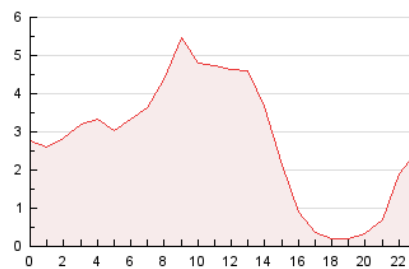

### 3. Per dia del mes (Nacional i Internacional)

Dia	N. únics	Visites	Pàgines	Dia	N. únics	Visites	Pàgines	Dia	N. únics	Visites	Pàgines
1	2.047	2.355	3.095	11	665	740	1.089	21	925	1.029	1.319
2	884	974	1.398	12	1.844	2.182	2.825	22	1.086	1.187	1.593
3	760	841	1.089	13	5.953	7.450	9.666	23	1.814	1.966	2.572
4	961	1.046	1.430	14	4.937	6.499	7.872	24	1.025	1.115	1.352
5	1.063	1.148	1.548	15	2.231	2.487	3.239	25	2.516	2.739	3.259
6	1.031	1.165	1.569	16	1.776	1.891	2.280	26	611	714	1.059
7	682	774	1.144	17	773	851	1.114	27	800	899	1.451
8	1.532	1.793	2.379	18	619	697	963	28	903	997	1.305
9	933	1.038	1.360	19	2.344	2.584	3.113	29	544	611	929
10	513	563	828	20	1.382	1.517	1.923	30	395	452	715
								31	438	492	710

4. Gràfiques (Nacional i Internacional)

4.1 Per dia de la setmana (promig)

N. únics / Visites (x 100)

Pàgines (x 100)

4.2 Per franja horària (promig)

Visites (x 1000)

Pàgines (x 1000)

4.3 Per mesos