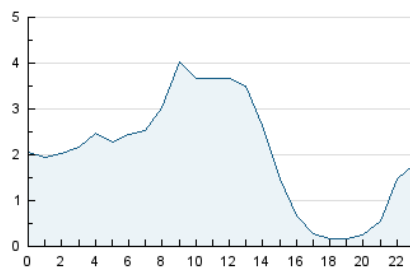

#### 3. Per dia del mes (Nacional)

Dia	N. únics	Visites	Pàgines	Dia	N. únics	Visites	Pàgines	Dia	N. únics	Visites	Pàgines
1	1.955	2.262	3.002	11	615	690	1.037	21	870	974	1.262
2	824	913	1.335	12	1.776	2.114	2.755	22	1.040	1.140	1.544
3	702	783	1.031	13	5.803	7.294	9.498	23	1.764	1.916	2.521
4	921	1.006	1.386	14	4.779	6.337	7.699	24	982	1.070	1.307
5	1.021	1.104	1.504	15	2.135	2.391	3.143	25	2.466	2.689	3.209
6	963	1.097	1.500	16	1.721	1.836	2.223	26	564	666	1.008
7	622	714	1.084	17	738	816	1.078	27	738	836	1.387
8	1.453	1.713	2.297	18	581	659	922	28	855	949	1.255
9	866	969	1.283	19	2.274	2.513	3.042	29	500	566	883
10	478	528	793	20	1.321	1.456	1.861	30	348	405	668
								31	411	465	682

4. Gràfiques (Nacional)

4.1 Per dia de la setmana (promig)

N. únics / Visites (x 100)

Pàgines (x 100)

4.2 Per franja horària (promig)

Visites\_\_ (x 1000)

Pàgines (x 1000)

4.3 Per mesos