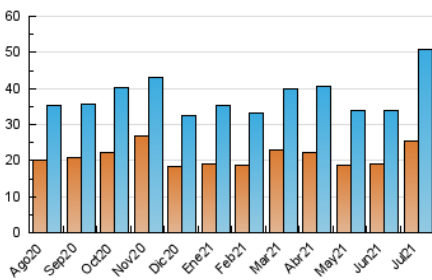

4.3 Per mesos

N. únics / Visites (x 1000)