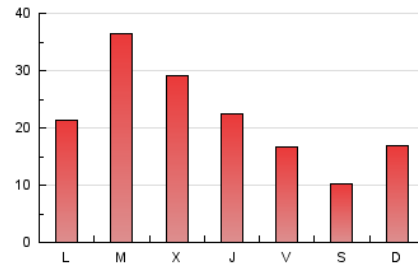

Pàgines (x 100)