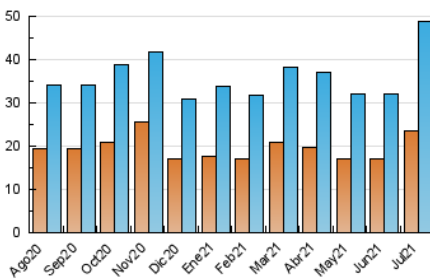

4.3 Per mesos

N. únics / Visites (x 1000)