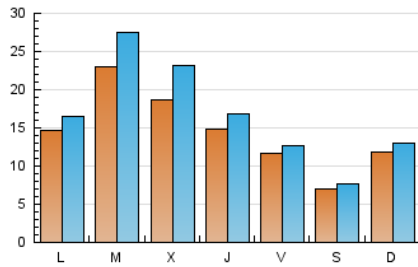

4. Gràfiques (Nacional i Internacional)

4.1 Per dia de la setmana (promig)

N. únics / Visites (x 100)