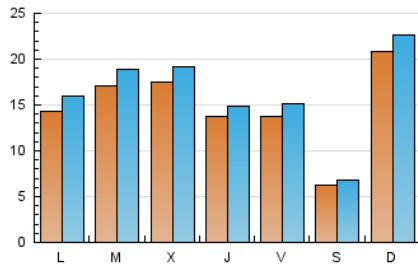

1. Cifras totales y promedios (Nacional)

| MES - AÑO | NAVEGADORES UNICOS | VISITAS | PAGINAS |
|--------------------------------|--------------------|--------------|--------------|
| Julio - 2020 | 31.465 | 50.320 | 64.826 |
| PROMEDIO DIARIO | 1.480 | 1.623 | 2.091 |
| PROMEDIO LUNES-VIERNES | 1.524 | 1.675 | 2.169 |
| PROMEDIO SABADO-DOMINGO | 1.354 | 1.473 | 1.866 |
| PAGINAS / VISITAS | 1,29 | | |
| DURACION MEDIA VISITAS | 0:00:43 | | |
| DURACION MEDIA PAGINAS | 0:02:31 | | |

2. Secciones (Nacional)

| | PAGINAS | % |
|--------------|---------|---------|
| HOME | 5.548 | 8.56 % |
| RESTO | 59.278 | 91.44 % |

3. Por día del mes (Nacional)

| Día | N. únicos | Visitas | Páginas | Día | N. únicos | Visitas | Páginas | Día | N. únicos | Visitas | Páginas |
|-----|-----------|---------|---------|-----|-----------|---------|---------|-----|-----------|---------|---------|
| 1 | 882 | 975 | 1.302 | 11 | 909 | 978 | 1.357 | 21 | 842 | 945 | 1.315 |
| 2 | 620 | 668 | 958 | 12 | 1.475 | 1.572 | 1.951 | 22 | 477 | 559 | 891 |
| 3 | 488 | 546 | 779 | 13 | 1.203 | 1.311 | 1.800 | 23 | 512 | 595 | 890 |
| 4 | 609 | 650 | 921 | 14 | 747 | 813 | 1.250 | 24 | 1.214 | 1.354 | 1.791 |
| 5 | 1.239 | 1.363 | 1.767 | 15 | 440 | 493 | 733 | 25 | 525 | 577 | 787 |
| 6 | 564 | 627 | 952 | 16 | 796 | 867 | 1.177 | 26 | 2.085 | 2.329 | 2.891 |
| 7 | 587 | 656 | 944 | 17 | 1.102 | 1.210 | 1.623 | 27 | 2.893 | 3.250 | 4.134 |
| 8 | 347 | 400 | 577 | 18 | 472 | 539 | 770 | 28 | 4.637 | 5.116 | 6.392 |
| 9 | 618 | 685 | 978 | 19 | 3.519 | 3.777 | 4.485 | 29 | 6.605 | 7.162 | 8.663 |
| 10 | 1.375 | 1.493 | 1.952 | 20 | 1.083 | 1.219 | 1.701 | 30 | 4.299 | 4.606 | 5.509 |
| | | | | | | | | 31 | 2.720 | 2.985 | 3.586 |

4. Gráficas (Nacional)

4.1 Por día de la semana (promedio)

N. únicos / Visitas (x 100)

Páginas (x 100)

4.2 Por franja horaria (promedio)

Visitas (x 1000)

Páginas (x 1000)

4.3 Por meses