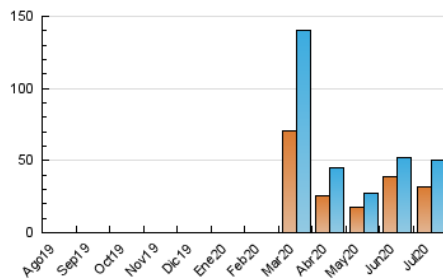

4.3 Por meses

N. únicos / Visitas (x 1000)