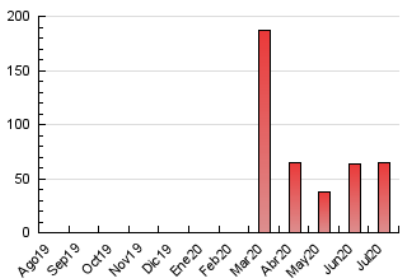

Páginas (x 1000)