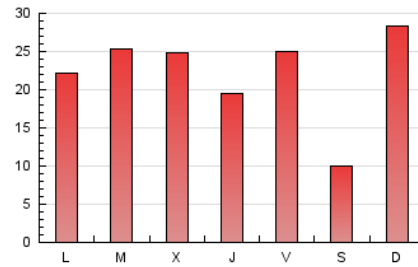

la bústia

1. Cifras totales y promedios (Nacional e Internacional)

| MES - AÑO | NAVEGADORES UNICOS | VISITAS | PAGINAS |
|--------------------------------|--------------------|--------------|--------------|
| Julio - 2020 | 32.833 | 51.910 | 69.052 |
| PROMEDIO DIARIO | 1.530 | 1.675 | 2.227 |
| PROMEDIO LUNES-VIERNES | 1.576 | 1.728 | 2.335 |
| PROMEDIO SABADO-DOMINGO | 1.400 | 1.521 | 1.918 |
| PAGINAS / VISITAS | 1,33 | | |
| DURACION MEDIA VISITAS | 0:00:43 | | |
| DURACION MEDIA PAGINAS | 0:02:09 | | |

2. Secciones (Nacional e Internacional)

| | PAGINAS | % |
|--------------|---------|---------|
| HOME | 5.674 | 8.22 % |
| RESTO | 63.378 | 91.78 % |

3. Por día del mes (Nacional e Internacional)

| Día | N. únicos | Visitas | Páginas | Día | N. únicos | Visitas | Páginas | Día | N. únicos | Visitas | Páginas |
|-----|-----------|---------|---------|-----|-----------|---------|---------|-----|-----------|---------|---------|
| 1 | 925 | 1.019 | 1.350 | 11 | 951 | 1.023 | 1.415 | 21 | 903 | 1.007 | 1.377 |
| 2 | 655 | 703 | 996 | 12 | 1.511 | 1.608 | 1.988 | 22 | 507 | 589 | 922 |
| 3 | 521 | 580 | 817 | 13 | 1.263 | 1.373 | 1.866 | 23 | 558 | 642 | 957 |
| 4 | 667 | 708 | 985 | 14 | 785 | 852 | 1.295 | 24 | 1.271 | 1.411 | 1.850 |
| 5 | 1.287 | 1.411 | 1.818 | 15 | 463 | 516 | 759 | 25 | 562 | 616 | 827 |
| 6 | 608 | 671 | 997 | 16 | 823 | 894 | 1.212 | 26 | 2.156 | 2.404 | 2.971 |
| 7 | 610 | 679 | 971 | 17 | 1.139 | 1.249 | 1.665 | 27 | 2.971 | 3.330 | 4.221 |
| 8 | 367 | 421 | 598 | 18 | 504 | 571 | 802 | 28 | 4.739 | 5.221 | 6.517 |
| 9 | 646 | 713 | 1.007 | 19 | 3.563 | 3.823 | 4.534 | 29 | 6.719 | 7.278 | 8.792 |
| 10 | 1.456 | 1.575 | 4.515 | 20 | 1.134 | 1.272 | 1.760 | 30 | 4.382 | 4.692 | 5.599 |
| | | | | | | | | 31 | 2.792 | 3.059 | 3.669 |

4. Gráficas (Nacional e Internacional)

4.1 Por día de la semana (promedio)

N. únicos / Visitas (x 100)

Páginas (x 100)

4.2 Por franja horaria (promedio)

Visitas (x 1000)

Páginas (x 1000)

4.3 Por meses