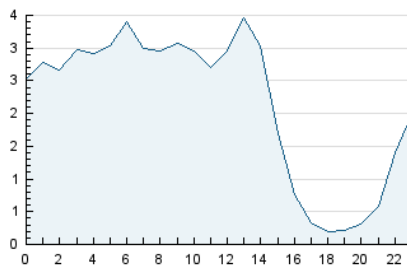

la bústia

1. Cifras totales y promedios (Nacional e Internacional)

| MES - AÑO | NAVEGADORES UNICOS | VISITAS | PAGINAS |
|--------------------------------|--------------------|--------------|--------------|
| Julio - 2020 | 32.833 | 51.910 | 69.052 |
| PROMEDIO DIARIO | 1.530 | 1.675 | 2.227 |
| PROMEDIO LUNES-VIERNES | 1.576 | 1.728 | 2.335 |
| PROMEDIO SABADO-DOMINGO | 1.400 | 1.521 | 1.918 |
| PAGINAS / VISITAS | 1,33 | | |
| DURACION MEDIA VISITAS | 0:00:43 | | |
| DURACION MEDIA PAGINAS | 0:02:09 | | |

2. Secciones (Nacional e Internacional)

| | PAGINAS | % |
|--------------|---------|---------|
| HOME | 5.674 | 8.22 % |
| RESTO | 63.378 | 91.78 % |

3. Por día del mes (Nacional e Internacional)

| Día | N. únicos | Visitas | Páginas | Día | N. únicos | Visitas | Páginas | Día | N. únicos | Visitas | Páginas |
|-----|-----------|---------|---------|-----|-----------|---------|---------|-----|-----------|---------|---------|
| 1 | 925 | 1.019 | 1.350 | 11 | 951 | 1.023 | 1.415 | 21 | 903 | 1.007 | 1.377 |
| 2 | 655 | 703 | 996 | 12 | 1.511 | 1.608 | 1.988 | 22 | 507 | 589 | 922 |
| 3 | 521 | 580 | 817 | 13 | 1.263 | 1.373 | 1.866 | 23 | 558 | 642 | 957 |
| 4 | 667 | 708 | 985 | 14 | 785 | 852 | 1.295 | 24 | 1.271 | 1.411 | 1.850 |
| 5 | 1.287 | 1.411 | 1.818 | 15 | 463 | 516 | 759 | 25 | 562 | 616 | 827 |
| 6 | 608 | 671 | 997 | 16 | 823 | 894 | 1.212 | 26 | 2.156 | 2.404 | 2.971 |
| 7 | 610 | 679 | 971 | 17 | 1.139 | 1.249 | 1.665 | 27 | 2.971 | 3.330 | 4.221 |
| 8 | 367 | 421 | 598 | 18 | 504 | 571 | 802 | 28 | 4.739 | 5.221 | 6.517 |
| 9 | 646 | 713 | 1.007 | 19 | 3.563 | 3.823 | 4.534 | 29 | 6.719 | 7.278 | 8.792 |
| 10 | 1.456 | 1.575 | 4.515 | 20 | 1.134 | 1.272 | 1.760 | 30 | 4.382 | 4.692 | 5.599 |
| | | | | | | | | 31 | 2.792 | 3.059 | 3.669 |

4. Gráficas (Nacional e Internacional)

4.1 Por día de la semana (promedio)

N. únicos / Visitas (x 100)

Páginas (x 100)

4.2 Por franja horaria (promedio)

Visitas (x 1000)

Páginas (x 1000)

4.3 Por meses