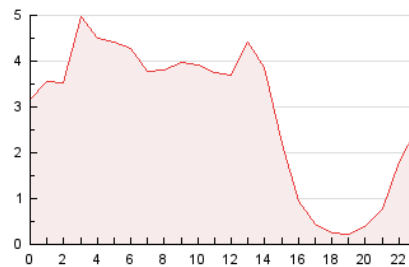

la bústia

1. Cifras totales y promedios (Nacional e Internacional)

| MES - AÑO | NAVEGADORES UNICOS | VISITAS | PAGINAS |
|--------------------------------|--------------------|--------------|--------------|
| Julio - 2020 | 32.833 | 51.910 | 69.052 |
| PROMEDIO DIARIO | 1.530 | 1.675 | 2.227 |
| PROMEDIO LUNES-VIERNES | 1.576 | 1.728 | 2.335 |
| PROMEDIO SABADO-DOMINGO | 1.400 | 1.521 | 1.918 |
| PAGINAS / VISITAS | 1,33 | | |
| DURACION MEDIA VISITAS | 0:00:43 | | |
| DURACION MEDIA PAGINAS | 0:02:09 | | |

2. Secciones (Nacional e Internacional)

| | PAGINAS | % |
|--------------|---------|---------|
| HOME | 5.674 | 8.22 % |
| RESTO | 63.378 | 91.78 % |

3. Por día del mes (Nacional e Internacional)

| Día | N. únicos | Visitas | Páginas | Día | N. únicos | Visitas | Páginas | Día | N. únicos | Visitas | Páginas |
|-----|-----------|---------|---------|-----|-----------|---------|---------|-----|-----------|---------|---------|
| 1 | 925 | 1.019 | 1.350 | 11 | 951 | 1.023 | 1.415 | 21 | 903 | 1.007 | 1.377 |
| 2 | 655 | 703 | 996 | 12 | 1.511 | 1.608 | 1.988 | 22 | 507 | 589 | 922 |
| 3 | 521 | 580 | 817 | 13 | 1.263 | 1.373 | 1.866 | 23 | 558 | 642 | 957 |
| 4 | 667 | 708 | 985 | 14 | 785 | 852 | 1.295 | 24 | 1.271 | 1.411 | 1.850 |
| 5 | 1.287 | 1.411 | 1.818 | 15 | 463 | 516 | 759 | 25 | 562 | 616 | 827 |
| 6 | 608 | 671 | 997 | 16 | 823 | 894 | 1.212 | 26 | 2.156 | 2.404 | 2.971 |
| 7 | 610 | 679 | 971 | 17 | 1.139 | 1.249 | 1.665 | 27 | 2.971 | 3.330 | 4.221 |
| 8 | 367 | 421 | 598 | 18 | 504 | 571 | 802 | 28 | 4.739 | 5.221 | 6.517 |
| 9 | 646 | 713 | 1.007 | 19 | 3.563 | 3.823 | 4.534 | 29 | 6.719 | 7.278 | 8.792 |
| 10 | 1.456 | 1.575 | 4.515 | 20 | 1.134 | 1.272 | 1.760 | 30 | 4.382 | 4.692 | 5.599 |
| | | | | | | | | 31 | 2.792 | 3.059 | 3.669 |

4. Gráficas (Nacional e Internacional)

4.1 Por día de la semana (promedio)

N. únicos / Visitas (x 100)

Páginas (x 100)

4.2 Por franja horaria (promedio)

Visitas (x 1000)

Páginas (x 1000)

4.3 Por meses