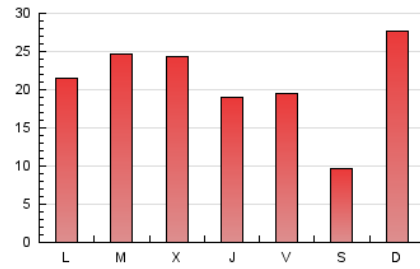

1. Cifras totales y promedios (Nacional)

| MES - AÑO | NAVEGADORES UNICOS | VISITAS | PAGINAS |
|--------------------------------|--------------------|--------------|--------------|
| Julio - 2020 | 31.465 | 50.320 | 64.826 |
| PROMEDIO DIARIO | 1.480 | 1.623 | 2.091 |
| PROMEDIO LUNES-VIERNES | 1.524 | 1.675 | 2.169 |
| PROMEDIO SABADO-DOMINGO | 1.354 | 1.473 | 1.866 |
| PAGINAS / VISITAS | 1,29 | | |
| DURACION MEDIA VISITAS | 0:00:43 | | |
| DURACION MEDIA PAGINAS | 0:02:31 | | |

2. Secciones (Nacional)

| | PAGINAS | % |
|--------------|---------|---------|
| HOME | 5.548 | 8.56 % |
| RESTO | 59.278 | 91.44 % |

3. Por día del mes (Nacional)

| Día | N. únicos | Visitas | Páginas | Día | N. únicos | Visitas | Páginas | Día | N. únicos | Visitas | Páginas |
|-----|-----------|---------|---------|-----|-----------|---------|---------|-----|-----------|---------|---------|
| 1 | 882 | 975 | 1.302 | 11 | 909 | 978 | 1.357 | 21 | 842 | 945 | 1.315 |
| 2 | 620 | 668 | 958 | 12 | 1.475 | 1.572 | 1.951 | 22 | 477 | 559 | 891 |
| 3 | 488 | 546 | 779 | 13 | 1.203 | 1.311 | 1.800 | 23 | 512 | 595 | 890 |
| 4 | 609 | 650 | 921 | 14 | 747 | 813 | 1.250 | 24 | 1.214 | 1.354 | 1.791 |
| 5 | 1.239 | 1.363 | 1.767 | 15 | 440 | 493 | 733 | 25 | 525 | 577 | 787 |
| 6 | 564 | 627 | 952 | 16 | 796 | 867 | 1.177 | 26 | 2.085 | 2.329 | 2.891 |
| 7 | 587 | 656 | 944 | 17 | 1.102 | 1.210 | 1.623 | 27 | 2.893 | 3.250 | 4.134 |
| 8 | 347 | 400 | 577 | 18 | 472 | 539 | 770 | 28 | 4.637 | 5.116 | 6.392 |
| 9 | 618 | 685 | 978 | 19 | 3.519 | 3.777 | 4.485 | 29 | 6.605 | 7.162 | 8.663 |
| 10 | 1.375 | 1.493 | 1.952 | 20 | 1.083 | 1.219 | 1.701 | 30 | 4.299 | 4.606 | 5.509 |
| | | | | | | | | 31 | 2.720 | 2.985 | 3.586 |

4. Gráficas (Nacional)

4.1 Por día de la semana (promedio)

N. únicos / Visitas (x 100)

Páginas (x 100)

4.2 Por franja horaria (promedio)

Visitas (x 1000)

Páginas (x 1000)

4.3 Por meses