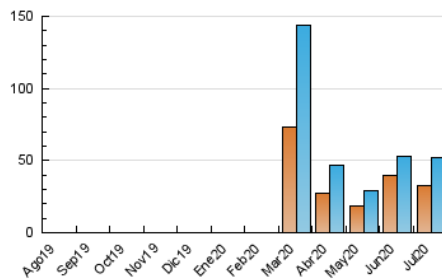

4.3 Por meses

N. únicos / Visitas (x 1000)