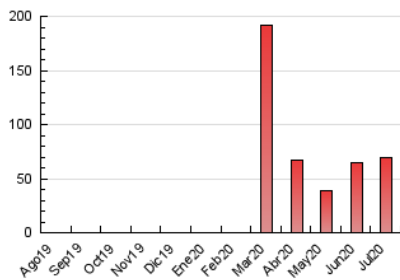

Páginas (x 1000)