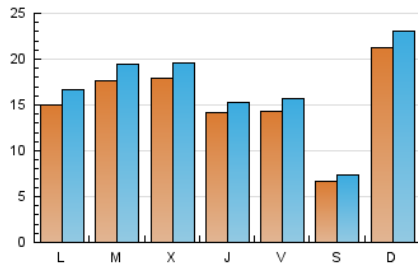

la bústia

1. Cifras totales y promedios (Nacional e Internacional)

| MES - AÑO | NAVEGADORES UNICOS | VISITAS | PAGINAS |
|--------------------------------|--------------------|--------------|--------------|
| Julio - 2020 | 32.833 | 51.910 | 69.052 |
| PROMEDIO DIARIO | 1.530 | 1.675 | 2.227 |
| PROMEDIO LUNES-VIERNES | 1.576 | 1.728 | 2.335 |
| PROMEDIO SABADO-DOMINGO | 1.400 | 1.521 | 1.918 |
| PAGINAS / VISITAS | 1,33 | | |
| DURACION MEDIA VISITAS | 0:00:43 | | |
| DURACION MEDIA PAGINAS | 0:02:09 | | |

2. Secciones (Nacional e Internacional)

| | PAGINAS | % |
|--------------|---------|---------|
| HOME | 5.674 | 8.22 % |
| RESTO | 63.378 | 91.78 % |

3. Por día del mes (Nacional e Internacional)

| Día | N. únicos | Visitas | Páginas | Día | N. únicos | Visitas | Páginas | Día | N. únicos | Visitas | Páginas |
|-----|-----------|---------|---------|-----|-----------|---------|---------|-----|-----------|---------|---------|
| 1 | 925 | 1.019 | 1.350 | 11 | 951 | 1.023 | 1.415 | 21 | 903 | 1.007 | 1.377 |
| 2 | 655 | 703 | 996 | 12 | 1.511 | 1.608 | 1.988 | 22 | 507 | 589 | 922 |
| 3 | 521 | 580 | 817 | 13 | 1.263 | 1.373 | 1.866 | 23 | 558 | 642 | 957 |
| 4 | 667 | 708 | 985 | 14 | 785 | 852 | 1.295 | 24 | 1.271 | 1.411 | 1.850 |
| 5 | 1.287 | 1.411 | 1.818 | 15 | 463 | 516 | 759 | 25 | 562 | 616 | 827 |
| 6 | 608 | 671 | 997 | 16 | 823 | 894 | 1.212 | 26 | 2.156 | 2.404 | 2.971 |
| 7 | 610 | 679 | 971 | 17 | 1.139 | 1.249 | 1.665 | 27 | 2.971 | 3.330 | 4.221 |
| 8 | 367 | 421 | 598 | 18 | 504 | 571 | 802 | 28 | 4.739 | 5.221 | 6.517 |
| 9 | 646 | 713 | 1.007 | 19 | 3.563 | 3.823 | 4.534 | 29 | 6.719 | 7.278 | 8.792 |
| 10 | 1.456 | 1.575 | 4.515 | 20 | 1.134 | 1.272 | 1.760 | 30 | 4.382 | 4.692 | 5.599 |
| | | | | | | | | 31 | 2.792 | 3.059 | 3.669 |

4. Gráficas (Nacional e Internacional)

4.1 Por día de la semana (promedio)

N. únicos / Visitas (x 100)

Páginas (x 100)

4.2 Por franja horaria (promedio)

Visitas (x 1000)

Páginas (x 1000)

4.3 Por meses