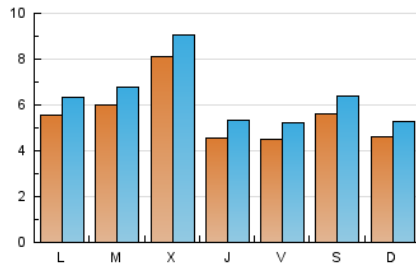

4. Gràfiques (Nacional i Internacional)

4.1 Per dia de la setmana (promig)

N. únics / Visites (x 100)