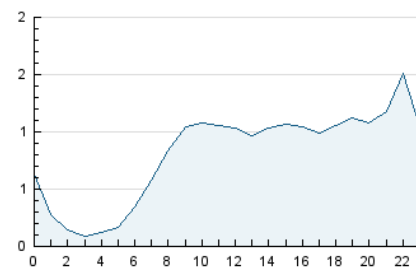

2. Seccions (Nacional i Internacional)

	PÀGINES	%
HOME	4.183	17.02 %
RESTA	20.399	82.98 %

3. Per dia del mes (Nacional i Internacional)

Dia	N. únics	Visites	Pàgines	Dia	N. únics	Visites	Pàgines	Dia	N. únics	Visites	Pàgines
1	946	1.060	1.385	11	649	738	963	21	226	276	438
2	1.169	1.284	1.640	12	549	631	811	22	372	441	580
3	678	767	972	13	366	423	536	23	403	465	608
4	525	607	763	14	335	400	534	24	357	426	548
5	550	626	821	15	364	431	557	25	397	462	615
6	1.420	1.577	1.773	16	204	266	425	26	467	528	689
7	1.090	1.191	1.413	17	224	283	419	27	261	312	417
8	921	1.019	1.254	18	262	322	504	28	198	239	316
9	886	994	1.235	19	229	301	425	29	165	223	318
10	1.982	2.143	2.667	20	205	241	410	30	330	385	546

4. Gràfiques (Nacional i Internacional)

4.1 Per dia de la setmana (promig)

N. únics / Visites (x 100)

Pàgines (x 100)

4.2 Per franja horària (promig)

Visites_ (x 1000)

Pàgines (x 1000)

4.3 Per mesos