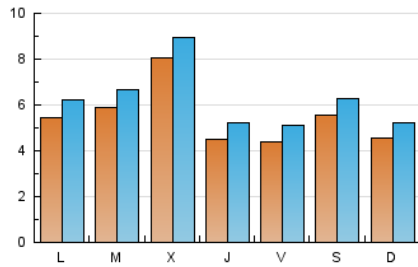

4. Gràfiques (Nacional)

4.1 Per dia de la setmana (promig)

N. únics / Visites (x 100)