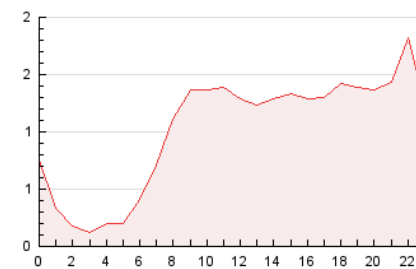

2. Seccions (Nacional i Internacional)

	PÀGINES	%
HOME	4.183	17.02 %
RESTA	20.399	82.98 %

3. Per dia del mes (Nacional i Internacional)

Dia	N. únics	Visites	Pàgines	Dia	N. únics	Visites	Pàgines	Dia	N. únics	Visites	Pàgines
1	946	1.060	1.385	11	649	738	963	21	226	276	438
2	1.169	1.284	1.640	12	549	631	811	22	372	441	580
3	678	767	972	13	366	423	536	23	403	465	608
4	525	607	763	14	335	400	534	24	357	426	548
5	550	626	821	15	364	431	557	25	397	462	615
6	1.420	1.577	1.773	16	204	266	425	26	467	528	689
7	1.090	1.191	1.413	17	224	283	419	27	261	312	417
8	921	1.019	1.254	18	262	322	504	28	198	239	316
9	886	994	1.235	19	229	301	425	29	165	223	318
10	1.982	2.143	2.667	20	205	241	410	30	330	385	546

4. Gràfiques (Nacional i Internacional)

4.1 Per dia de la setmana (promig)

N. únics / Visites (x 100)

Pàgines (x 100)

4.2 Per franja horària (promig)

Visites_ (x 1000)

Pàgines (x 1000)

4.3 Per mesos