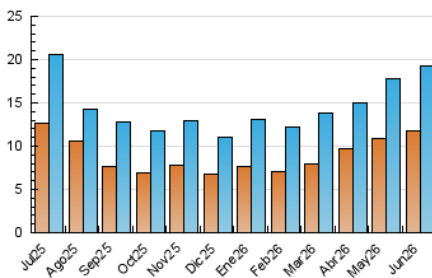

4.3 Per mesos

N. únics / Visites (x 1000)