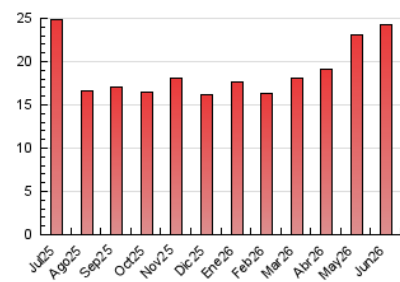

Pàgines (x 1000)