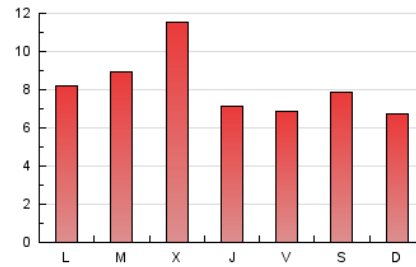

Pàgines (x 100)