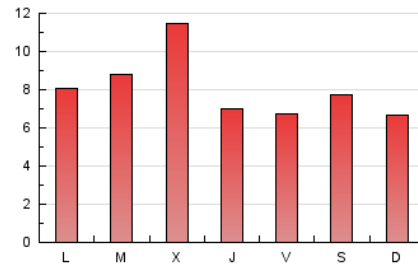

Pàgines (x 100)