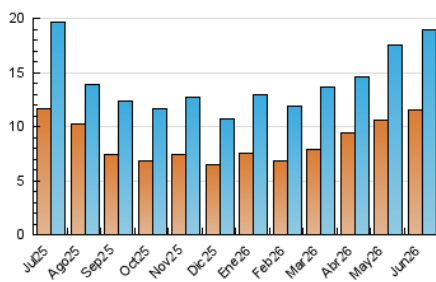

2. Seccions (Nacional)

	PÀGINES	%
HOME	4.025	16.57 %
RESTA	20.267	83.43 %

3. Per dia del mes (Nacional)

Dia	N. únics	Visites	Pàgines	Dia	N. únics	Visites	Pàgines	Dia	N. únics	Visites	Pàgines
1	927	1.041	1.365	11	632	720	944	21	225	275	436
2	1.150	1.264	1.621	12	541	622	803	22	370	439	578
3	668	757	962	13	350	407	520	23	397	459	601
4	513	595	751	14	322	387	521	24	355	424	546
5	532	608	802	15	349	416	542	25	394	459	612
6	1.401	1.559	1.753	16	201	263	422	26	464	525	685
7	1.081	1.182	1.404	17	224	283	419	27	260	311	416
8	905	1.003	1.237	18	259	318	500	28	197	238	315
9	868	977	1.217	19	226	298	415	29	164	221	314
10	1.963	2.124	2.648	20	205	241	410	30	317	372	533

4. Gràfiques (Nacional)

4.1 Per dia de la setmana (promig)

N. únics / Visites (x 100)

Pàgines (x 100)

4.2 Per franja horària (promig)

Visites_ (x 1000)

Pàgines (x 1000)

4.3 Per mesos

N. únics / Visites (x 1000)

Pàgines (x 1000)

5. Observacions

Este Medio Electrónico de Comunicación ha sido medido por la herramienta Google Analytics de Google (GA4).

6. Definicions bàsiques (Para més informació cal veure Normes Tècniques per al Control dels Mitjans Electrònics de Comunicació)