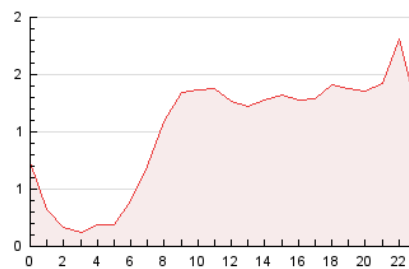

2. Seccions (Nacional)

	PÀGINES	%
HOME	4.025	16.57 %
RESTA	20.267	83.43 %

3. Per dia del mes (Nacional)

Dia	N. únics	Visites	Pàgines	Dia	N. únics	Visites	Pàgines	Dia	N. únics	Visites	Pàgines
1	927	1.041	1.365	11	632	720	944	21	225	275	436
2	1.150	1.264	1.621	12	541	622	803	22	370	439	578
3	668	757	962	13	350	407	520	23	397	459	601
4	513	595	751	14	322	387	521	24	355	424	546
5	532	608	802	15	349	416	542	25	394	459	612
6	1.401	1.559	1.753	16	201	263	422	26	464	525	685
7	1.081	1.182	1.404	17	224	283	419	27	260	311	416
8	905	1.003	1.237	18	259	318	500	28	197	238	315
9	868	977	1.217	19	226	298	415	29	164	221	314
10	1.963	2.124	2.648	20	205	241	410	30	317	372	533

4. Gràfiques (Nacional)

4.1 Per dia de la setmana (promig)

N. únics / Visites (x 100)

Pàgines (x 100)

4.2 Per franja horària (promig)

Visites_ (x 1000)

Pàgines (x 1000)

4.3 Per mesos