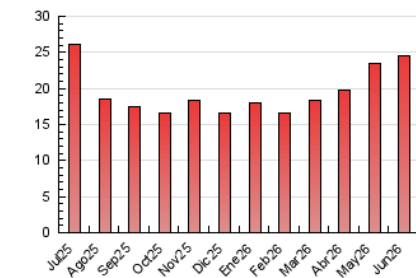

Pàgines (x 1000)