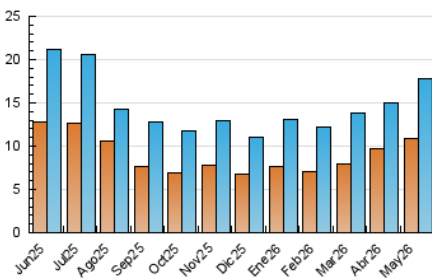

4.3 Per mesos

N. únics / Visites (x 1000)