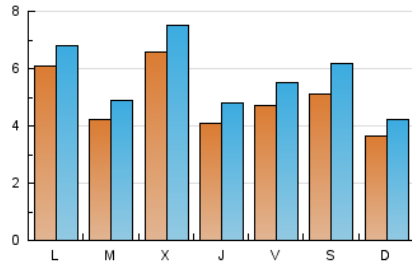

4. Gràfiques (Nacional)

4.1 Per dia de la setmana (promig)

N. únics / Visites (x 100)