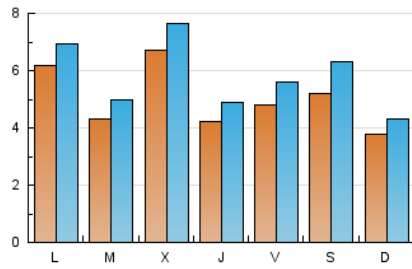

4. Gràfiques (Nacional i Internacional)

4.1 Per dia de la setmana (promig)

N. únics / Visites (x 100)