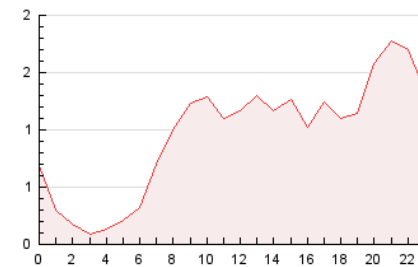

2. Seccions (Nacional)

	PÀGINES	%
HOME	3.764	16.33 %
RESTA	19.292	83.67 %

3. Per dia del mes (Nacional)

Dia	N. únics	Visites	Pàgines	Dia	N. únics	Visites	Pàgines	Dia	N. únics	Visites	Pàgines
1	314	354	462	11	301	353	575	21	329	387	531
2	181	210	276	12	468	564	846	22	219	271	371
3	243	288	399	13	558	645	894	23	325	366	456
4	500	570	787	14	422	492	702	24	303	349	441
5	329	393	564	15	353	426	587	25	1.086	1.179	1.441
6	616	689	879	16	128	167	245	26	498	547	696
7	511	591	766	17	126	164	283	27	791	898	1.094
8	506	592	823	18	550	623	770	28	370	442	571
9	370	427	581	19	396	457	681	29	964	1.106	1.363
10	213	258	365	20	666	772	966	30	1.555	1.928	2.319
								31	939	1.050	1.322

4. Gràfiques (Nacional)

4.1 Per dia de la setmana (promig)

N. únics / Visites (x 100)

Pàgines (x 100)

4.2 Per franja horària (promig)

Visites_ (x 1000)

Pàgines (x 1000)

4.3 Per mesos