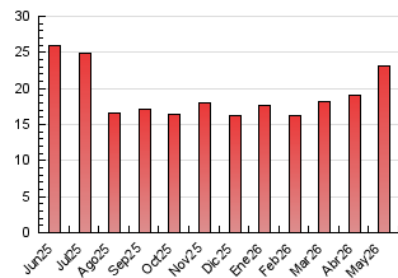

Pàgines (x 1000)