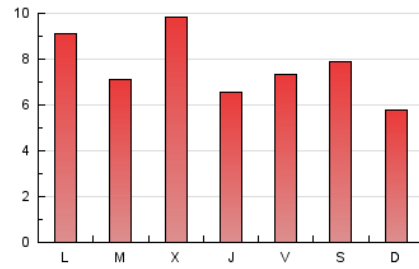

Pàgines (x 100)