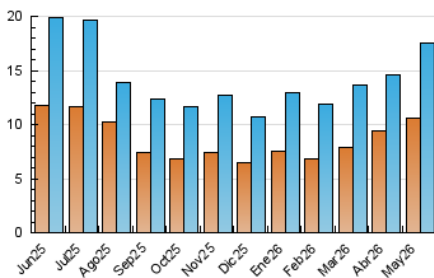

4.3 Per mesos

N. únics / Visites (x 1000)