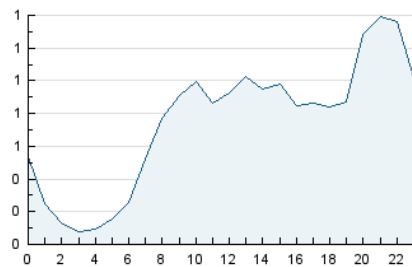

2. Seccions (Nacional)

	PÀGINES	%
HOME	3.764	16.33 %
RESTA	19.292	83.67 %

3. Per dia del mes (Nacional)

Dia	N. únics	Visites	Pàgines	Dia	N. únics	Visites	Pàgines	Dia	N. únics	Visites	Pàgines
1	314	354	462	11	301	353	575	21	329	387	531
2	181	210	276	12	468	564	846	22	219	271	371
3	243	288	399	13	558	645	894	23	325	366	456
4	500	570	787	14	422	492	702	24	303	349	441
5	329	393	564	15	353	426	587	25	1.086	1.179	1.441
6	616	689	879	16	128	167	245	26	498	547	696
7	511	591	766	17	126	164	283	27	791	898	1.094
8	506	592	823	18	550	623	770	28	370	442	571
9	370	427	581	19	396	457	681	29	964	1.106	1.363
10	213	258	365	20	666	772	966	30	1.555	1.928	2.319
								31	939	1.050	1.322

4. Gràfiques (Nacional)

4.1 Per dia de la setmana (promig)

N. únics / Visites (x 100)

Pàgines (x 100)

4.2 Per franja horària (promig)

Visites_ (x 1000)

Pàgines (x 1000)

4.3 Per mesos