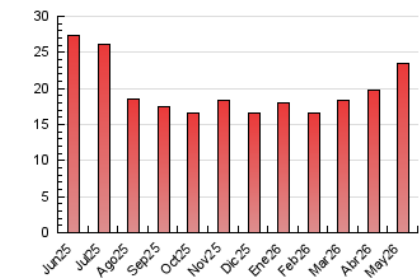

Pàgines (x 1000)