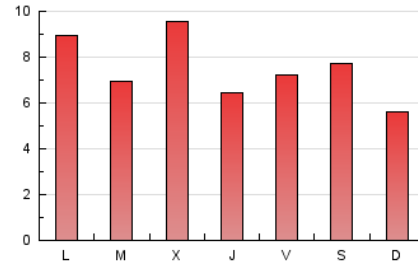

Pàgines (x 100)