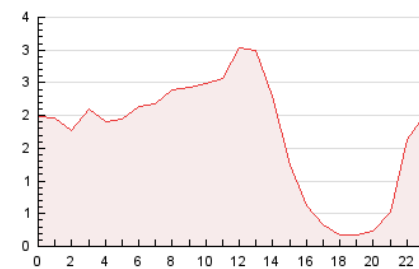

### 3. Per dia del mes (Nacional i Internacional)

Dia	N. únics	Visites	Pàgines	Dia	N. únics	Visites	Pàgines	Dia	N. únics	Visites	Pàgines
1	298	333	497	11	1.640	1.780	2.156	21	388	427	584
2	443	493	724	12	1.172	1.298	1.736	22	498	562	841
3	871	967	1.307	13	844	945	1.276	23	890	988	1.334
4	545	606	820	14	1.832	2.045	2.562	24	947	1.036	1.389
5	551	613	839	15	1.241	1.337	1.593	25	498	566	819
6	512	559	781	16	1.555	1.697	2.188	26	513	575	807
7	625	684	898	17	919	1.023	1.351	27	873	971	1.369
8	576	638	947	18	2.568	2.832	3.497	28	745	816	1.177
9	716	806	1.118	19	1.453	1.579	2.008	29	508	560	810
10	1.017	1.122	1.557	20	648	710	951	30	742	841	1.160
								31	1.518	1.632	2.028

4. Gràfiques (Nacional i Internacional)

4.1 Per dia de la setmana (promig)

N. únics / Visites (x 100)

Pàgines (x 100)

4.2 Per franja horària (promig)

Visites\_\_ (x 1000)

Pàgines (x 1000)

4.3 Per mesos