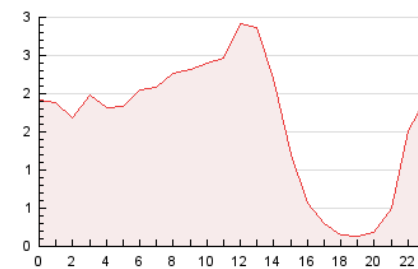

#### 3. Per dia del mes (Nacional)

Dia	N. únics	Visites	Pàgines	Dia	N. únics	Visites	Pàgines	Dia	N. únics	Visites	Pàgines
1	275	309	472	11	1.582	1.722	2.098	21	357	395	551
2	379	429	659	12	1.116	1.240	1.677	22	466	529	807
3	804	899	1.235	13	783	884	1.211	23	845	943	1.288
4	482	543	755	14	1.683	1.895	2.404	24	877	966	1.305
5	491	552	774	15	1.148	1.243	1.488	25	448	515	762
6	464	511	731	16	1.466	1.606	2.091	26	461	523	753
7	555	614	828	17	860	957	1.258	27	820	918	1.316
8	520	582	888	18	2.465	2.726	3.373	28	699	769	1.129
9	661	751	1.062	19	1.389	1.515	1.941	29	472	524	774
10	957	1.061	1.495	20	606	667	902	30	705	803	1.120
								31	1.460	1.574	1.968

4. Gràfiques (Nacional)

4.1 Per dia de la setmana (promig)

N. únics / Visites (x 100)

Pàgines (x 100)

4.2 Per franja horària (promig)

Visites (x 1000)

Pàgines (x 1000)

4.3 Per mesos