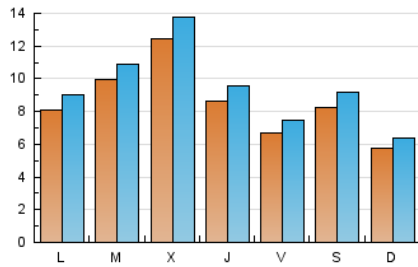

4. Gràfiques (Nacional)

4.1 Per dia de la setmana (promig)

N. únics / Visites (x 100)