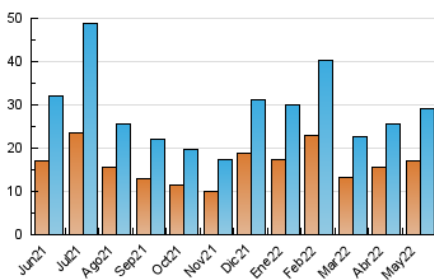

4.3 Per mesos

N. únics / Visites (x 1000)