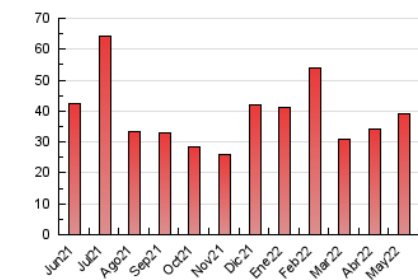

Pàgines (x 1000)