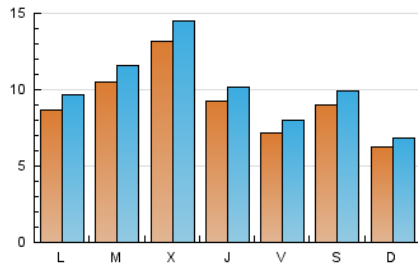

4. Gràfiques (Nacional i Internacional)

4.1 Per dia de la setmana (promig)

N. únics / Visites (x 100)