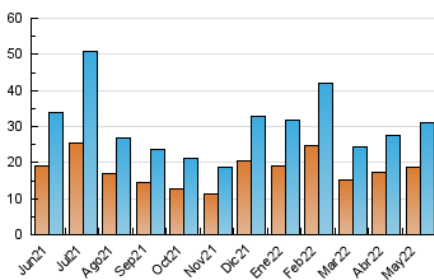

4.3 Per mesos

N. únics / Visites (x 1000)