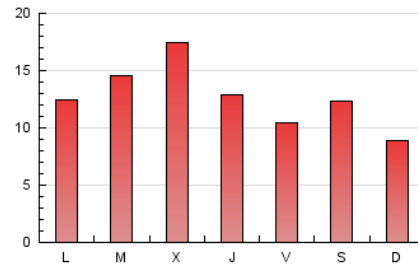

Pàgines (x 100)