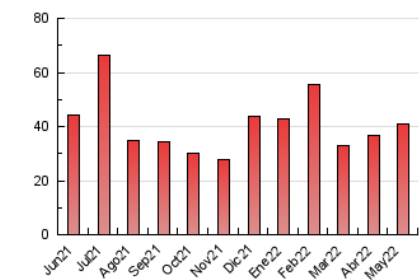

Pàgines (x 1000)