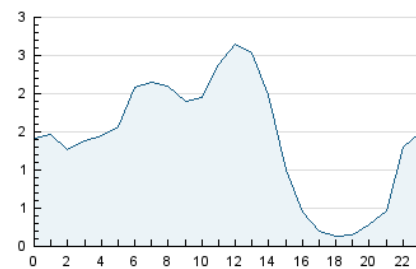

2. Seccions (Nacional i Internacional)

	PÀGINES	%
HOME	5.710	12.60 %
RESTA	39.615	87.40 %

3. Per dia del mes (Nacional i Internacional)

Dia	N. únics	Visites	Pàgines	Dia	N. únics	Visites	Pàgines	Dia	N. únics	Visites	Pàgines
1	614	683	849	11	1.569	1.704	2.306	21	1.911	2.074	2.585
2	809	890	1.281	12	1.406	1.515	1.866	22	861	930	1.269
3	780	875	1.276	13	1.223	1.346	1.871	23	508	578	891
4	669	733	1.189	14	1.433	1.572	1.952	24	679	758	1.172
5	555	616	899	15	607	661	871	25	1.696	1.816	2.250
6	990	1.091	1.455	16	1.478	1.608	2.027	26	1.743	1.883	2.401
7	1.053	1.126	1.490	17	1.732	1.906	2.461	27	1.177	1.275	1.637
8	1.106	1.215	1.575	18	826	908	1.283	28	1.018	1.116	1.527
9	746	816	1.011	19	411	471	716	29	733	806	1.131
10	950	1.051	1.521	20	608	689	1.001	30	460	509	711
								31	503	566	851

4. Gràfiques (Nacional i Internacional)

4.1 Per dia de la setmana (promig)

N. únics / Visites (x 100)

Pàgines (x 100)

4.2 Per franja horària (promig)

Visites (x 1000)

Pàgines (x 1000)

4.3 Per mesos