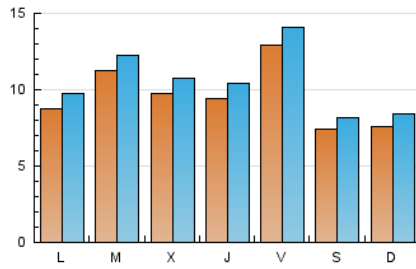

4. Gràfiques (Nacional)

4.1 Per dia de la setmana (promig)

N. únics / Visites (x 100)