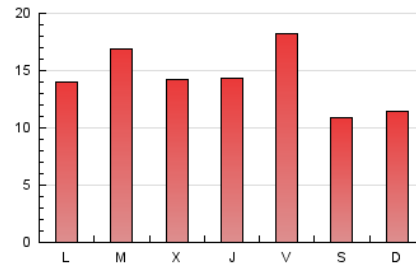

Pàgines (x 100)