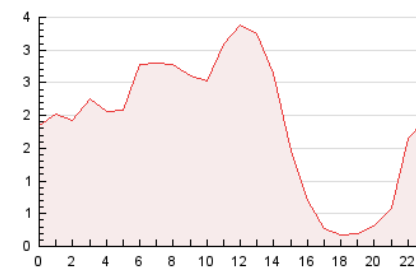

2. Seccions (Nacional i Internacional)

	PÀGINES	%
HOME	5.710	12.60 %
RESTA	39.615	87.40 %

3. Per dia del mes (Nacional i Internacional)

Dia	N. únics	Visites	Pàgines	Dia	N. únics	Visites	Pàgines	Dia	N. únics	Visites	Pàgines
1	614	683	849	11	1.569	1.704	2.306	21	1.911	2.074	2.585
2	809	890	1.281	12	1.406	1.515	1.866	22	861	930	1.269
3	780	875	1.276	13	1.223	1.346	1.871	23	508	578	891
4	669	733	1.189	14	1.433	1.572	1.952	24	679	758	1.172
5	555	616	899	15	607	661	871	25	1.696	1.816	2.250
6	990	1.091	1.455	16	1.478	1.608	2.027	26	1.743	1.883	2.401
7	1.053	1.126	1.490	17	1.732	1.906	2.461	27	1.177	1.275	1.637
8	1.106	1.215	1.575	18	826	908	1.283	28	1.018	1.116	1.527
9	746	816	1.011	19	411	471	716	29	733	806	1.131
10	950	1.051	1.521	20	608	689	1.001	30	460	509	711
								31	503	566	851

4. Gràfiques (Nacional i Internacional)

4.1 Per dia de la setmana (promig)

N. únics / Visites (x 100)

Pàgines (x 100)

4.2 Per franja horària (promig)

Visites (x 1000)

Pàgines (x 1000)

4.3 Per mesos