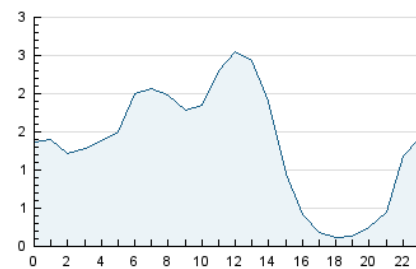

2. Seccions (Nacional)

	PÀGINES	%
HOME	5.622	12.90 %
RESTA	37.967	87.10 %

3. Per dia del mes (Nacional)

Dia	N. únics	Visites	Pàgines	Dia	N. únics	Visites	Pàgines	Dia	N. únics	Visites	Pàgines
1	587	656	821	11	1.493	1.628	2.227	21	1.850	2.013	2.520
2	765	846	1.237	12	1.356	1.465	1.816	22	828	896	1.229
3	722	817	1.217	13	1.137	1.260	1.785	23	475	545	855
4	616	680	1.135	14	1.366	1.504	1.880	24	639	718	1.128
5	506	566	847	15	565	619	829	25	1.623	1.743	2.173
6	942	1.043	1.405	16	1.423	1.552	1.971	26	1.674	1.814	2.326
7	999	1.072	1.434	17	1.644	1.818	2.368	27	1.104	1.202	1.564
8	1.024	1.133	1.492	18	758	840	1.210	28	951	1.049	1.446
9	707	777	969	19	378	438	682	29	690	763	1.088
10	905	1.006	1.474	20	569	650	962	30	436	485	685
								31	467	530	814

4. Gràfiques (Nacional)

4.1 Per dia de la setmana (promig)

N. únics / Visites (x 100)

Pàgines (x 100)

4.2 Per franja horària (promig)

Visites (x 1000)

Pàgines (x 1000)

4.3 Per mesos