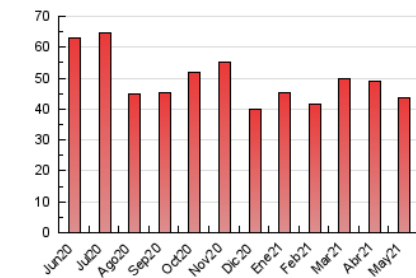

Pàgines (x 1000)