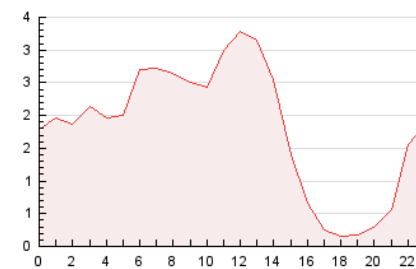

2. Seccions (Nacional)

	PÀGINES	%
HOME	5.622	12.90 %
RESTA	37.967	87.10 %

3. Per dia del mes (Nacional)

Dia	N. únics	Visites	Pàgines	Dia	N. únics	Visites	Pàgines	Dia	N. únics	Visites	Pàgines
1	587	656	821	11	1.493	1.628	2.227	21	1.850	2.013	2.520
2	765	846	1.237	12	1.356	1.465	1.816	22	828	896	1.229
3	722	817	1.217	13	1.137	1.260	1.785	23	475	545	855
4	616	680	1.135	14	1.366	1.504	1.880	24	639	718	1.128
5	506	566	847	15	565	619	829	25	1.623	1.743	2.173
6	942	1.043	1.405	16	1.423	1.552	1.971	26	1.674	1.814	2.326
7	999	1.072	1.434	17	1.644	1.818	2.368	27	1.104	1.202	1.564
8	1.024	1.133	1.492	18	758	840	1.210	28	951	1.049	1.446
9	707	777	969	19	378	438	682	29	690	763	1.088
10	905	1.006	1.474	20	569	650	962	30	436	485	685
								31	467	530	814

4. Gràfiques (Nacional)

4.1 Per dia de la setmana (promig)

N. únics / Visites (x 100)

Pàgines (x 100)

4.2 Per franja horària (promig)

Visites (x 1000)

Pàgines (x 1000)

4.3 Per mesos