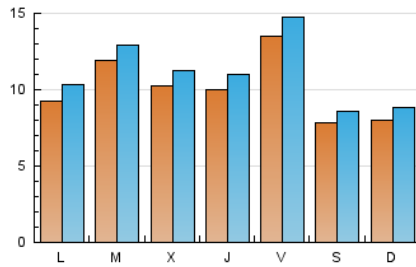

4. Gràfiques (Nacional i Internacional)

4.1 Per dia de la setmana (promig)

N. únics / Visites (x 100)