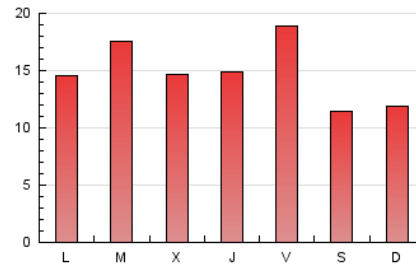

Pàgines (x 100)