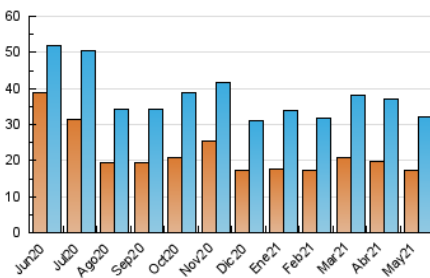

4.3 Per mesos

N. únics / Visites (x 1000)