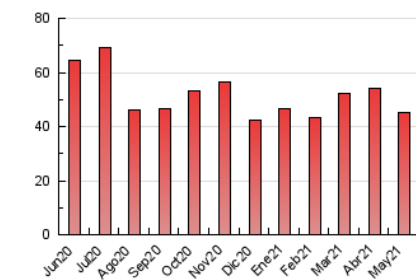

Pàgines (x 1000)