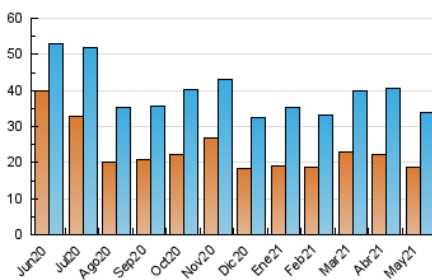

4.3 Per mesos

N. únics / Visites (x 1000)