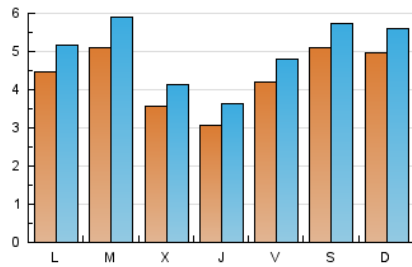

4. Gràfiques (Nacional)

4.1 Per dia de la setmana (promig)

N. únics / Visites (x 100)