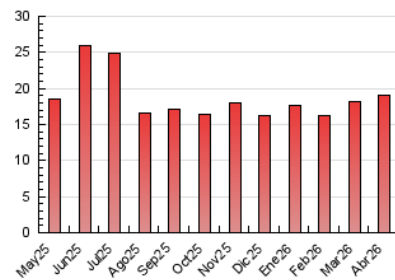

#### 4.1 Per dia de la setmana (promig)

N. únics / Visites (x 100)

Pàgines (x 100)

#### 4.2 Per franja horària (promig)

Visites\_ (x 1000)

Pàgines (x 1000)

#### 4.3 Per mesos

N. únics / Visites (x 1000)

Pàgines (x 1000)