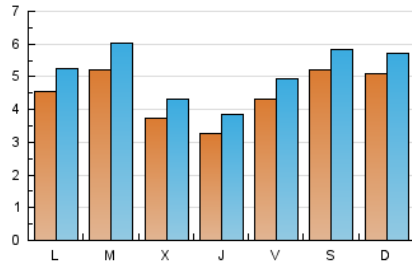

4. Gràfiques (Nacional i Internacional)

4.1 Per dia de la setmana (promig)

N. únics / Visites (x 100)