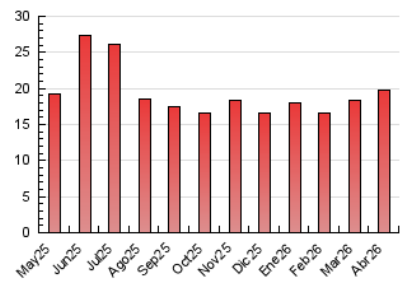

##### 4.2 Per franja horària (promig)

Visites\_ (x 1000)

Pàgines (x 1000)

##### 4.3 Per mesos

N. únics / Visites (x 1000)

Pàgines (x 1000)