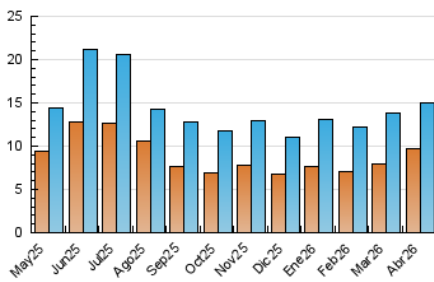

##### 4.2 Per franja horària (promig)

Visites\_ (x 1000)

Pàgines (x 1000)

##### 4.3 Per mesos

N. únics / Visites (x 1000)

Pàgines (x 1000)