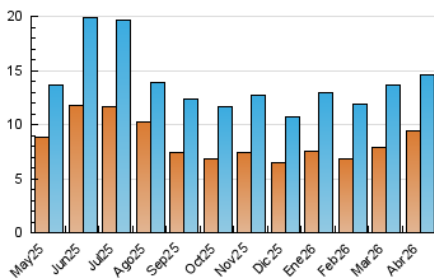

### 4. Gràfiques (Nacional)

#### 4.1 Per dia de la setmana (promig)

N. únics / Visites (x 100)

Pàgines (x 100)

#### 4.2 Per franja horària (promig)

Visites\_ (x 1000)

Pàgines (x 1000)

#### 4.3 Per mesos

N. únics / Visites (x 1000)

Pàgines (x 1000)