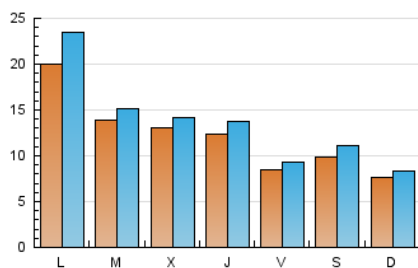

4. Gràfiques (Nacional i Internacional)

4.1 Per dia de la setmana (promig)

N. únics / Visites (x 100)