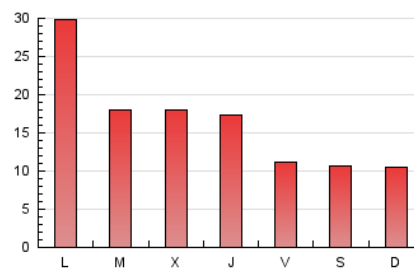

Pàgines (x 100)