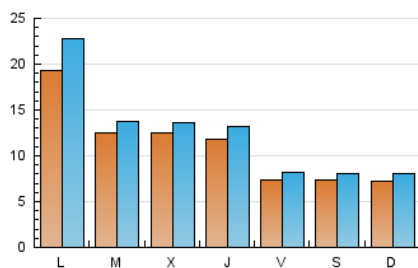

4. Gràfiques (Nacional)

4.1 Per dia de la setmana (promig)

N. únics / Visites (x 100)