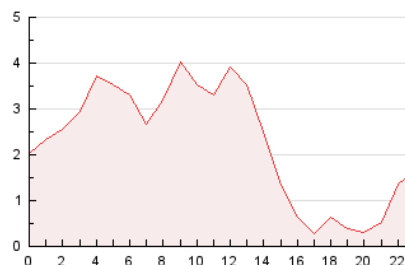

2. Seccions (Nacional i Internacional)

	PÀGINES	%
HOME	8.802	16.24 %
RESTA	45.386	83.76 %

3. Per dia del mes (Nacional i Internacional)

Dia	N. únics	Visites	Pàgines	Dia	N. únics	Visites	Pàgines	Dia	N. únics	Visites	Pàgines
1	931	1.010	1.344	11	1.134	1.228	1.522	21	1.099	1.175	1.603
2	538	601	764	12	3.198	4.097	5.275	22	1.041	1.126	1.399
3	1.225	1.344	1.656	13	1.667	1.848	2.349	23	701	775	1.108
4	763	834	1.055	14	1.093	1.203	1.660	24	798	866	1.124
5	654	725	1.044	15	2.177	2.519	3.204	25	648	723	955
6	945	1.017	1.323	16	889	978	1.394	26	818	936	1.411
7	2.040	2.212	2.748	17	590	641	840	27	1.369	1.510	2.348
8	1.015	1.078	1.447	18	511	570	828	28	986	1.071	1.420
9	839	924	1.578	19	3.313	3.638	4.508	29	1.016	1.130	1.533
10	1.318	1.608	2.937	20	1.579	1.690	2.105	30	1.281	1.382	1.706

4. Gràfiques (Nacional i Internacional)

4.1 Per dia de la setmana (promig)

N. únics / Visites (x 100)

Pàgines (x 100)

4.2 Per franja horària (promig)

Visites__ (x 1000)

Pàgines (x 1000)

4.3 Per mesos