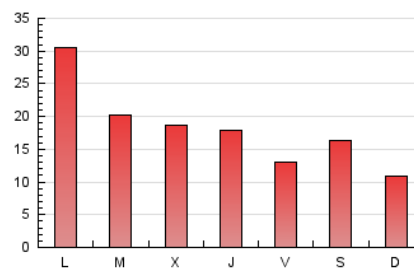

Pàgines (x 100)