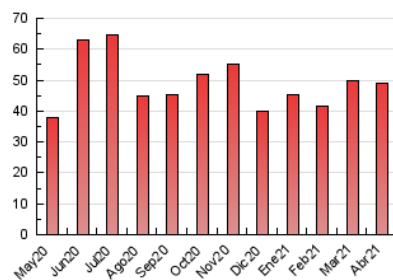

Pàgines (x 1000)