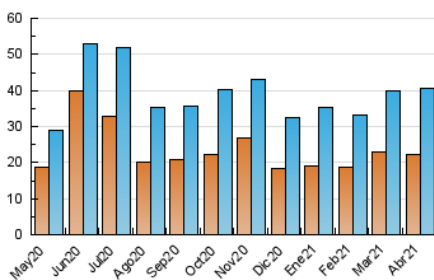

4.3 Per mesos

N. únics / Visites (x 1000)