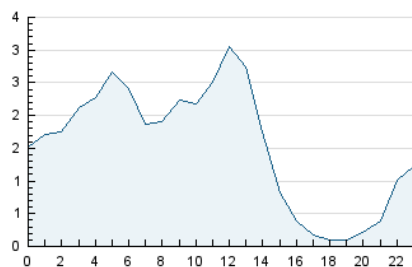

2. Seccions (Nacional)

	PÀGINES	%
HOME	5.200	10.60 %
RESTA	43.856	89.40 %

3. Per dia del mes (Nacional)

Dia	N. únics	Visites	Pàgines	Dia	N. únics	Visites	Pàgines	Dia	N. únics	Visites	Pàgines
1	882	961	1.294	11	1.089	1.183	1.477	21	1.062	1.138	1.565
2	502	564	725	12	3.106	3.998	5.174	22	976	1.061	1.334
3	1.183	1.302	1.612	13	1.613	1.791	2.276	23	632	706	1.036
4	723	794	1.015	14	1.045	1.155	1.612	24	734	802	1.060
5	612	683	998	15	2.118	2.459	3.138	25	607	682	914
6	890	962	1.265	16	844	933	1.348	26	750	868	1.342
7	1.973	2.145	2.681	17	559	610	809	27	994	1.106	1.600
8	969	1.032	1.401	18	481	540	798	28	928	1.011	1.359
9	489	537	839	19	3.237	3.561	4.429	29	958	1.072	1.472
10	462	518	787	20	1.523	1.634	2.046	30	1.227	1.327	1.650

4. Gràfiques (Nacional)

4.1 Per dia de la setmana (promig)

N. únics / Visites (x 100)

Pàgines (x 100)

4.2 Per franja horària (promig)

Visites (x 1000)

Pàgines (x 1000)

4.3 Per mesos