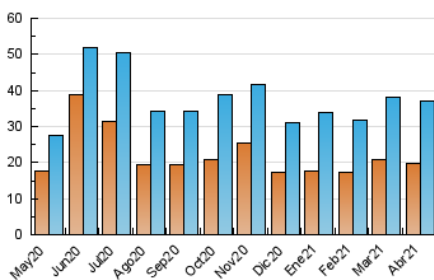

4.3 Per mesos

N. únics / Visites (x 1000)