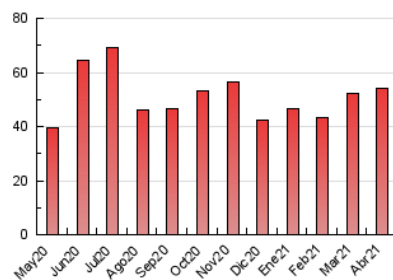

Pàgines (x 1000)