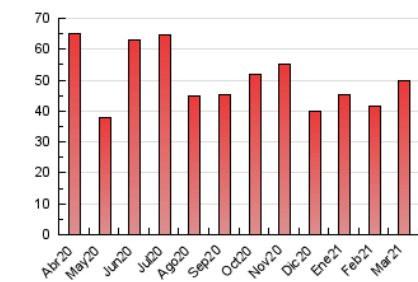

Pàgines (x 1000)