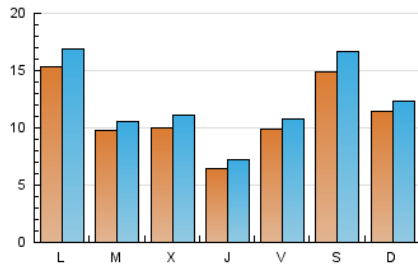

4. Gràfiques (Nacional)

4.1 Per dia de la setmana (promig)

N. únics / Visites (x 100)