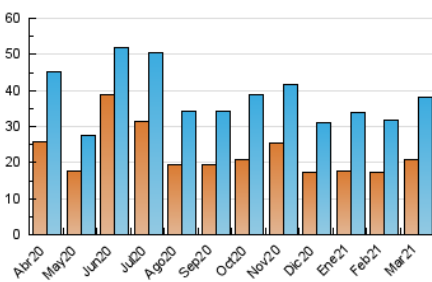

4.3 Per mesos

N. únics / Visites (x 1000)