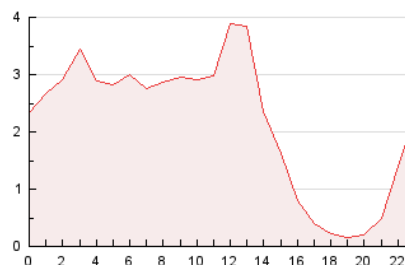

2. Seccions (Nacional i Internacional)

	PÀGINES	%
HOME	6.169	11.82 %
RESTA	46.024	88.18 %

3. Per dia del mes (Nacional i Internacional)

Dia	N. únics	Visites	Pàgines	Dia	N. únics	Visites	Pàgines	Dia	N. únics	Visites	Pàgines
1	1.702	1.866	2.392	11	900	978	1.257	21	1.550	1.629	1.966
2	1.358	1.456	1.867	12	1.210	1.282	1.568	22	1.353	1.460	1.899
3	862	964	1.284	13	3.935	4.483	5.761	23	1.121	1.234	1.899
4	586	659	950	14	1.401	1.495	1.881	24	1.771	1.979	2.585
5	749	852	1.254	15	1.264	1.382	1.811	25	782	846	1.117
6	1.088	1.166	1.522	16	751	837	1.170	26	1.355	1.489	1.791
7	928	1.025	1.419	17	499	567	861	27	520	577	756
8	1.951	2.166	2.743	18	485	558	848	28	896	979	1.271
9	1.413	1.488	1.786	19	848	920	1.270	29	1.701	1.903	2.458
10	1.018	1.074	1.347	20	605	666	855	30	796	866	1.099
								31	1.085	1.184	1.506

4. Gràfiques (Nacional i Internacional)

4.1 Per dia de la setmana (promig)

N. únics / Visites (x 100)

Pàgines (x 100)

4.2 Per franja horària (promig)

Visites (x 1000)

Pàgines (x 1000)

4.3 Per mesos