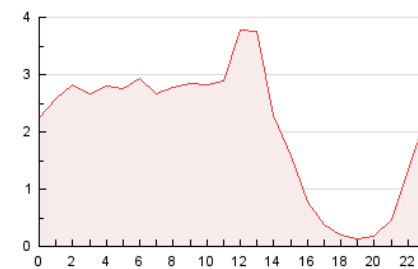

2. Seccions (Nacional)

	PÀGINES	%
HOME	5.392	10.81 %
RESTA	44.478	89.19 %

3. Per dia del mes (Nacional)

Dia	N. únics	Visites	Pàgines	Dia	N. únics	Visites	Pàgines	Dia	N. únics	Visites	Pàgines
1	1.642	1.806	2.327	11	861	939	1.218	21	1.510	1.589	1.925
2	1.313	1.411	1.822	12	1.152	1.224	1.509	22	1.286	1.393	1.832
3	829	929	1.248	13	3.850	4.396	5.673	23	749	834	1.147
4	550	623	910	14	1.369	1.463	1.848	24	1.697	1.904	2.509
5	708	811	1.213	15	1.211	1.329	1.754	25	732	795	1.062
6	1.038	1.113	1.469	16	710	796	1.127	26	1.302	1.436	1.733
7	874	971	1.358	17	464	531	825	27	487	543	721
8	1.871	2.086	2.661	18	447	518	805	28	840	922	1.208
9	1.344	1.419	1.715	19	790	860	1.207	29	1.645	1.846	2.401
10	986	1.041	1.313	20	571	632	819	30	762	832	1.065
								31	1.027	1.126	1.446

4. Gràfiques (Nacional)

4.1 Per dia de la setmana (promig)

N. únics / Visites (x 100)

Pàgines (x 100)

4.2 Per franja horària (promig)

Visites (x 1000)

Pàgines (x 1000)

4.3 Per mesos