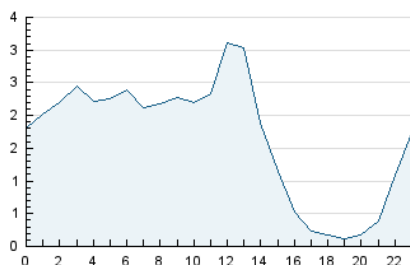

2. Seccions (Nacional i Internacional)

	PÀGINES	%
HOME	6.169	11.82 %
RESTA	46.024	88.18 %

3. Per dia del mes (Nacional i Internacional)

Dia	N. únics	Visites	Pàgines	Dia	N. únics	Visites	Pàgines	Dia	N. únics	Visites	Pàgines
1	1.702	1.866	2.392	11	900	978	1.257	21	1.550	1.629	1.966
2	1.358	1.456	1.867	12	1.210	1.282	1.568	22	1.353	1.460	1.899
3	862	964	1.284	13	3.935	4.483	5.761	23	1.121	1.234	1.899
4	586	659	950	14	1.401	1.495	1.881	24	1.771	1.979	2.585
5	749	852	1.254	15	1.264	1.382	1.811	25	782	846	1.117
6	1.088	1.166	1.522	16	751	837	1.170	26	1.355	1.489	1.791
7	928	1.025	1.419	17	499	567	861	27	520	577	756
8	1.951	2.166	2.743	18	485	558	848	28	896	979	1.271
9	1.413	1.488	1.786	19	848	920	1.270	29	1.701	1.903	2.458
10	1.018	1.074	1.347	20	605	666	855	30	796	866	1.099
								31	1.085	1.184	1.506

4. Gràfiques (Nacional i Internacional)

4.1 Per dia de la setmana (promig)

N. únics / Visites (x 100)

Pàgines (x 100)

4.2 Per franja horària (promig)

Visites (x 1000)

Pàgines (x 1000)

4.3 Per mesos