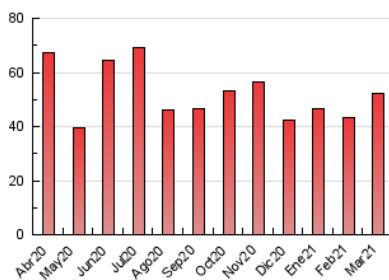

Pàgines (x 1000)