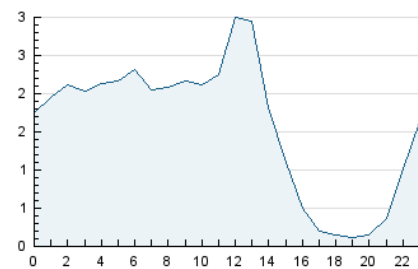

2. Seccions (Nacional)

	PÀGINES	%
HOME	5.392	10.81 %
RESTA	44.478	89.19 %

3. Per dia del mes (Nacional)

Dia	N. únics	Visites	Pàgines	Dia	N. únics	Visites	Pàgines	Dia	N. únics	Visites	Pàgines
1	1.642	1.806	2.327	11	861	939	1.218	21	1.510	1.589	1.925
2	1.313	1.411	1.822	12	1.152	1.224	1.509	22	1.286	1.393	1.832
3	829	929	1.248	13	3.850	4.396	5.673	23	749	834	1.147
4	550	623	910	14	1.369	1.463	1.848	24	1.697	1.904	2.509
5	708	811	1.213	15	1.211	1.329	1.754	25	732	795	1.062
6	1.038	1.113	1.469	16	710	796	1.127	26	1.302	1.436	1.733
7	874	971	1.358	17	464	531	825	27	487	543	721
8	1.871	2.086	2.661	18	447	518	805	28	840	922	1.208
9	1.344	1.419	1.715	19	790	860	1.207	29	1.645	1.846	2.401
10	986	1.041	1.313	20	571	632	819	30	762	832	1.065
								31	1.027	1.126	1.446

4. Gràfiques (Nacional)

4.1 Per dia de la setmana (promig)

N. únics / Visites (x 100)

Pàgines (x 100)

4.2 Per franja horària (promig)

Visites (x 1000)

Pàgines (x 1000)

4.3 Per mesos