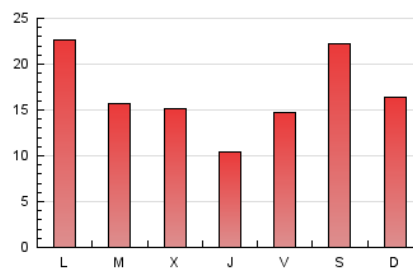

Pàgines (x 100)