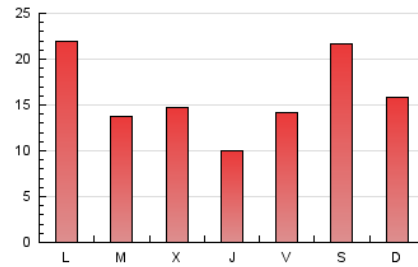

Pàgines (x 100)