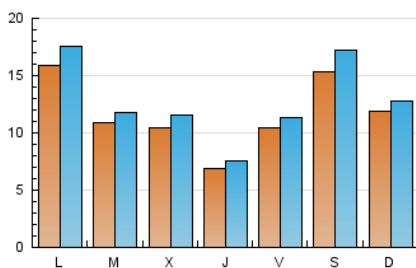

4. Gràfiques (Nacional i Internacional)

4.1 Per dia de la setmana (promig)

N. únics / Visites (x 100)