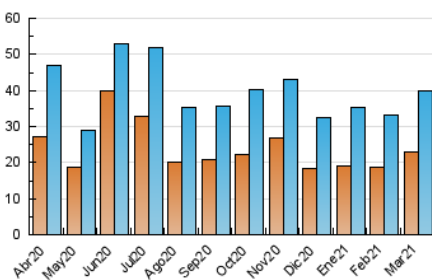

4.3 Per mesos

N. únics / Visites (x 1000)