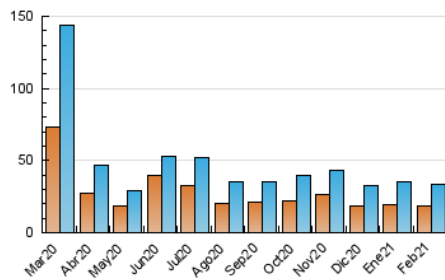

4.3 Per mesos

N. únics / Visites (x 1000)