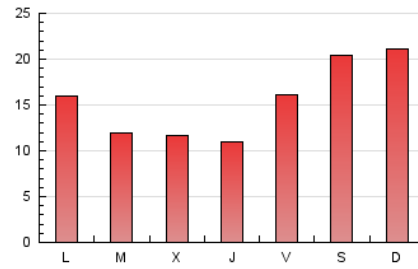

Pàgines (x 100)