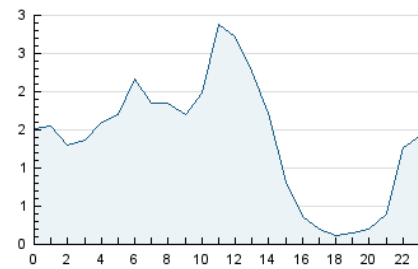

2. Seccions (Nacional i Internacional)

	PÀGINES	%
HOME	4.759	11.00 %
RESTA	38.504	89.00 %

3. Per dia del mes (Nacional i Internacional)

Dia	N. únics	Visites	Pàgines	Dia	N. únics	Visites	Pàgines	Dia	N. únics	Visites	Pàgines
1	900	984	1.366	11	851	915	1.173	21	394	426	608
2	651	707	1.061	12	1.255	1.357	1.733	22	805	876	1.195
3	1.530	1.638	2.167	13	563	613	837	23	938	980	1.233
4	868	960	1.468	14	2.118	2.542	3.180	24	332	378	563
5	1.338	1.483	1.987	15	1.109	1.216	1.715	25	369	422	622
6	644	689	960	16	827	887	1.154	26	1.267	1.386	1.727
7	515	568	818	17	734	799	1.062	27	4.386	4.875	5.694
8	1.507	1.639	2.106	18	768	817	1.104	28	2.881	3.082	3.862
9	885	967	1.335	19	707	751	994				
10	611	653	872	20	460	502	667				

4. Gràfiques (Nacional i Internacional)

4.1 Per dia de la setmana (promig)

N. únics / Visites (x 100)

Pàgines (x 100)

4.2 Per franja horària (promig)

Visites (x 1000)

Pàgines (x 1000)

4.3 Per mesos