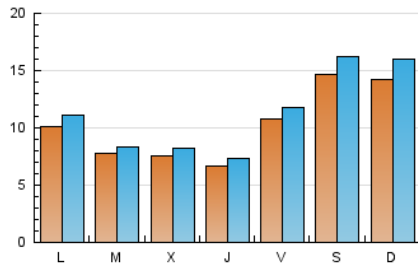

4. Gràfiques (Nacional)

4.1 Per dia de la setmana (promig)

N. únics / Visites (x 100)