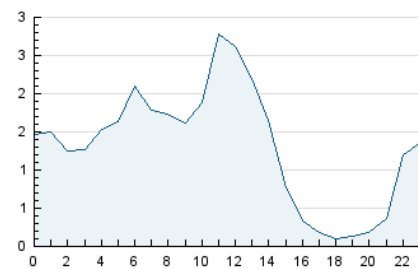

2. Seccions (Nacional)

	PÀGINES	%
HOME	4.672	11.20 %
RESTA	37.038	88.80 %

3. Per dia del mes (Nacional)

Dia	N. únics	Visites	Pàgines	Dia	N. únics	Visites	Pàgines	Dia	N. únics	Visites	Pàgines
1	858	942	1.321	11	797	861	1.119	21	362	393	575
2	602	658	1.010	12	1.186	1.288	1.661	22	757	828	1.145
3	1.479	1.587	2.112	13	526	576	800	23	888	930	1.180
4	832	924	1.425	14	2.058	2.480	3.117	24	295	341	525
5	1.255	1.399	1.903	15	1.031	1.137	1.629	25	335	388	579
6	611	656	926	16	778	838	1.105	26	1.213	1.331	1.672
7	484	536	783	17	691	756	1.019	27	4.317	4.806	5.622
8	1.416	1.546	2.010	18	719	768	1.055	28	2.783	2.981	3.741
9	825	907	1.274	19	662	706	949				
10	564	606	824	20	424	466	629				

4. Gràfiques (Nacional)

4.1 Per dia de la setmana (promig)

N. únics / Visites (x 100)

Pàgines (x 100)

4.2 Per franja horària (promig)

Visites (x 1000)

Pàgines (x 1000)

4.3 Per mesos