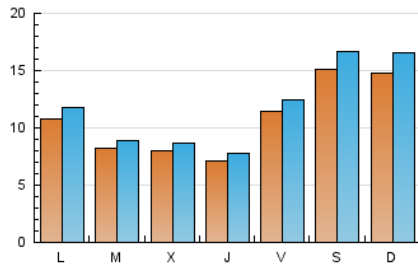

4. Gràfiques (Nacional i Internacional)

4.1 Per dia de la setmana (promig)

N. únics / Visites (x 100)