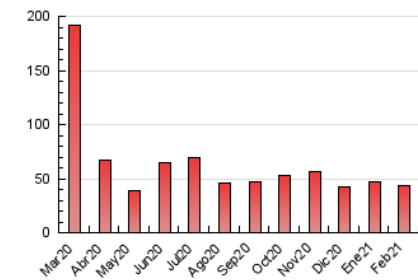

Pàgines (x 1000)