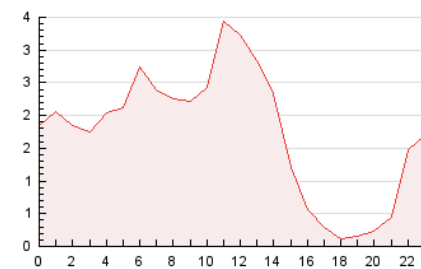

2. Seccions (Nacional)

	PÀGINES	%
HOME	4.672	11.20 %
RESTA	37.038	88.80 %

3. Per dia del mes (Nacional)

Dia	N. únics	Visites	Pàgines	Dia	N. únics	Visites	Pàgines	Dia	N. únics	Visites	Pàgines
1	858	942	1.321	11	797	861	1.119	21	362	393	575
2	602	658	1.010	12	1.186	1.288	1.661	22	757	828	1.145
3	1.479	1.587	2.112	13	526	576	800	23	888	930	1.180
4	832	924	1.425	14	2.058	2.480	3.117	24	295	341	525
5	1.255	1.399	1.903	15	1.031	1.137	1.629	25	335	388	579
6	611	656	926	16	778	838	1.105	26	1.213	1.331	1.672
7	484	536	783	17	691	756	1.019	27	4.317	4.806	5.622
8	1.416	1.546	2.010	18	719	768	1.055	28	2.783	2.981	3.741
9	825	907	1.274	19	662	706	949				
10	564	606	824	20	424	466	629				

4. Gràfiques (Nacional)

4.1 Per dia de la setmana (promig)

N. únics / Visites (x 100)

Pàgines (x 100)

4.2 Per franja horària (promig)

Visites (x 1000)

Pàgines (x 1000)

4.3 Per mesos