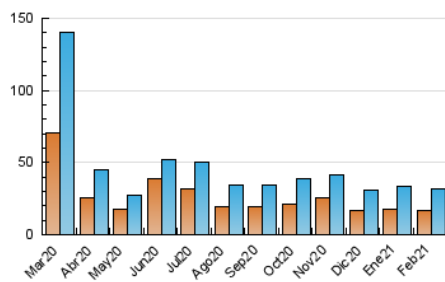

4.3 Per mesos

N. únics / Visites (x 1000)