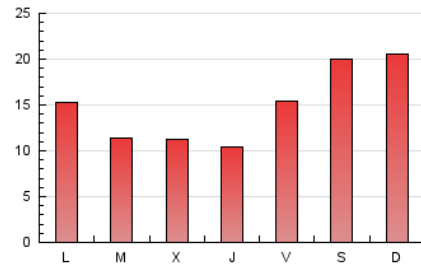

Pàgines (x 100)