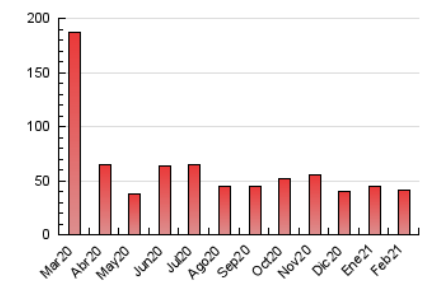

Pàgines (x 1000)