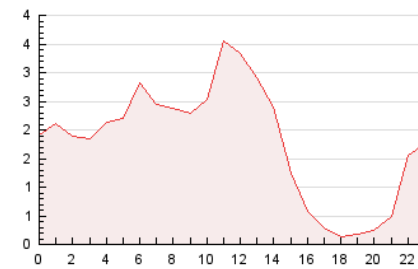

2. Seccions (Nacional i Internacional)

	PÀGINES	%
HOME	4.759	11.00 %
RESTA	38.504	89.00 %

3. Per dia del mes (Nacional i Internacional)

Dia	N. únics	Visites	Pàgines	Dia	N. únics	Visites	Pàgines	Dia	N. únics	Visites	Pàgines
1	900	984	1.366	11	851	915	1.173	21	394	426	608
2	651	707	1.061	12	1.255	1.357	1.733	22	805	876	1.195
3	1.530	1.638	2.167	13	563	613	837	23	938	980	1.233
4	868	960	1.468	14	2.118	2.542	3.180	24	332	378	563
5	1.338	1.483	1.987	15	1.109	1.216	1.715	25	369	422	622
6	644	689	960	16	827	887	1.154	26	1.267	1.386	1.727
7	515	568	818	17	734	799	1.062	27	4.386	4.875	5.694
8	1.507	1.639	2.106	18	768	817	1.104	28	2.881	3.082	3.862
9	885	967	1.335	19	707	751	994				
10	611	653	872	20	460	502	667				

4. Gràfiques (Nacional i Internacional)

4.1 Per dia de la setmana (promig)

N. únics / Visites (x 100)

Pàgines (x 100)

4.2 Per franja horària (promig)

Visites (x 1000)

Pàgines (x 1000)

4.3 Per mesos