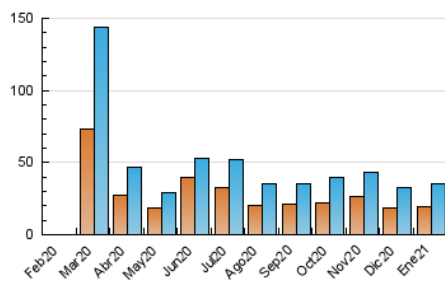

4.3 Per mesos

N. únics / Visites (x 1000)