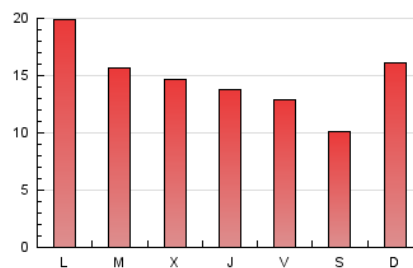

Pàgines (x 100)