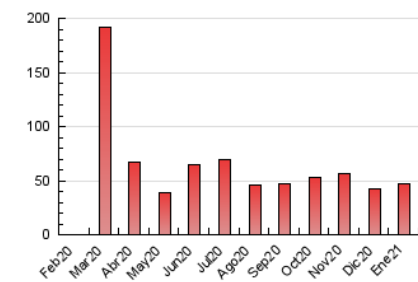

Pàgines (x 1000)