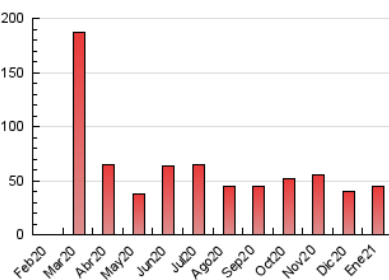

Pàgines (x 1000)