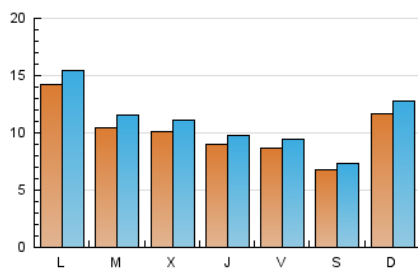

4. Gràfiques (Nacional)

4.1 Per dia de la setmana (promig)

N. únics / Visites (x 100)