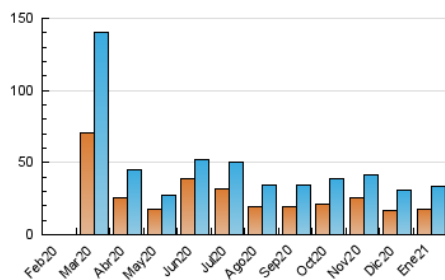

4.3 Per mesos

N. únics / Visites (x 1000)