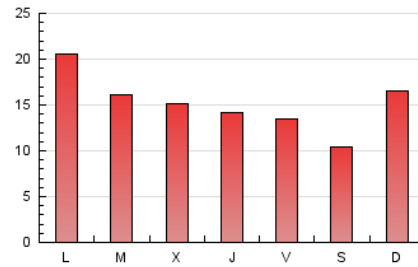

Pàgines (x 100)