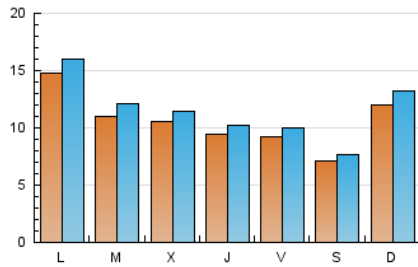

4. Gràfiques (Nacional i Internacional)

4.1 Per dia de la setmana (promig)

N. únics / Visites (x 100)