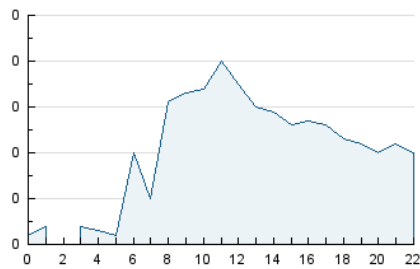

2. Seccions (Nacional i Internacional)

	PÀGINES	%
HOME	106	10.11 %
RESTA	942	89.89 %

3. Per dia del mes (Nacional i Internacional)

Dia	N. únics	Visites	Pàgines	Dia	N. únics	Visites	Pàgines	Dia	N. únics	Visites	Pàgines
1	36	47	76	11	23	29	40	21	23	27	36
2	25	26	28	12	26	29	37	22	28	33	54
3	11	11	11	13	33	36	53	23	15	18	17
4	18	19	30	14	35	44	72	24	13	15	17
5	26	27	35	15	25	29	39	25	11	11	14
6	23	23	29	16	17	18	20	26	16	18	33
7	27	34	47	17	32	37	40	27	21	26	34
8	16	19	20	18	24	27	36	28	29	30	42
9	14	14	19	19	29	37	49	29	12	12	14
10	18	18	21	20	27	28	39	30	23	24	25
								31	19	21	21

4. Gràfiques (Nacional i Internacional)

4.1 Per dia de la setmana (promig)

N. únics / Visites (x 100)

Pàgines (x 100)

4.2 Per franja horària (promig)

Visites_ (x 1000)

Pàgines (x 1000)

4.3 Per mesos