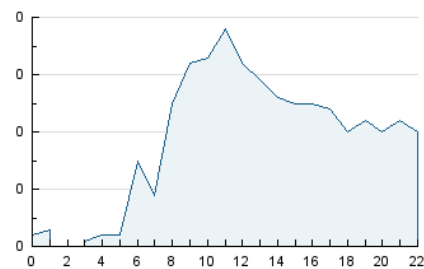

2. Seccions (Nacional)

	PÀGINES	%
HOME	82	8.51 %
RESTA	882	91.49 %

3. Per dia del mes (Nacional)

Dia	N. únics	Visites	Pàgines	Dia	N. únics	Visites	Pàgines	Dia	N. únics	Visites	Pàgines
1	33	42	65	11	20	26	37	21	22	26	35
2	21	22	24	12	24	27	36	22	28	33	54
3	10	10	10	13	28	31	46	23	14	17	16
4	17	18	29	14	27	36	64	24	11	13	14
5	25	26	34	15	23	27	38	25	8	8	11
6	19	19	24	16	16	17	19	26	13	15	30
7	24	31	44	17	31	36	39	27	20	25	33
8	15	17	18	18	24	27	36	28	25	26	38
9	13	13	18	19	24	32	45	29	10	10	11
10	11	11	14	20	24	25	36	30	23	24	25
								31	19	21	21

4. Gràfiques (Nacional)

4.1 Per dia de la setmana (promig)

N. únics / Visites (x 100)

Pàgines (x 100)

4.2 Per franja horària (promig)

Visites_ (x 1000)

Pàgines (x 1000)

4.3 Per mesos