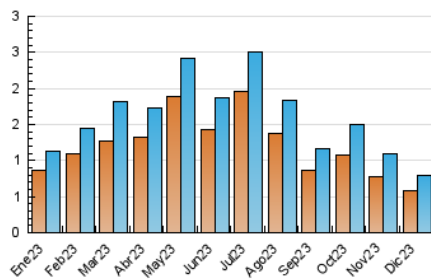

4.3 Per mesos

N. únics / Visites (x 1000)