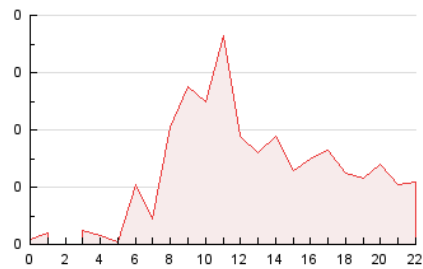

2. Seccions (Nacional i Internacional)

	PÀGINES	%
HOME	106	10.11 %
RESTA	942	89.89 %

3. Per dia del mes (Nacional i Internacional)

Dia	N. únics	Visites	Pàgines	Dia	N. únics	Visites	Pàgines	Dia	N. únics	Visites	Pàgines
1	36	47	76	11	23	29	40	21	23	27	36
2	25	26	28	12	26	29	37	22	28	33	54
3	11	11	11	13	33	36	53	23	15	18	17
4	18	19	30	14	35	44	72	24	13	15	17
5	26	27	35	15	25	29	39	25	11	11	14
6	23	23	29	16	17	18	20	26	16	18	33
7	27	34	47	17	32	37	40	27	21	26	34
8	16	19	20	18	24	27	36	28	29	30	42
9	14	14	19	19	29	37	49	29	12	12	14
10	18	18	21	20	27	28	39	30	23	24	25
								31	19	21	21

4. Gràfiques (Nacional i Internacional)

4.1 Per dia de la setmana (promig)

N. únics / Visites (x 100)

Pàgines (x 100)

4.2 Per franja horària (promig)

Visites_ (x 1000)

Pàgines (x 1000)

4.3 Per mesos