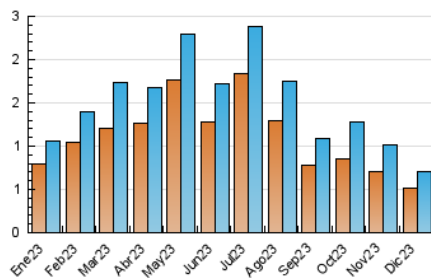

4.3 Per mesos

N. únics / Visites (x 1000)