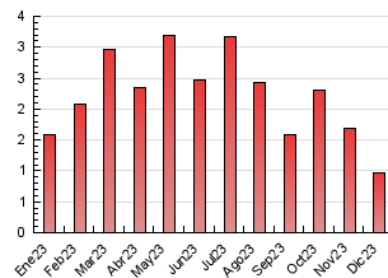

Pàgines (x 1000)