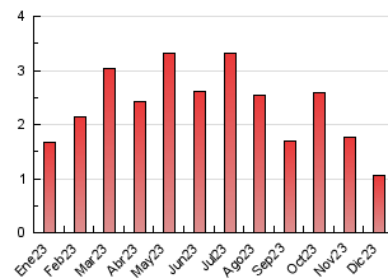

Pàgines (x 1000)