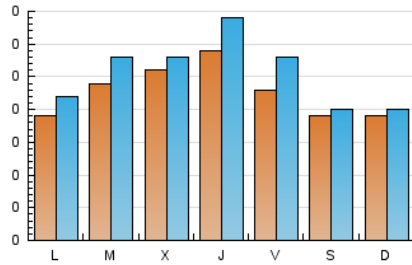

4. Gràfiques (Nacional i Internacional)

4.1 Per dia de la setmana (promig)

N. únics / Visites (x 100)