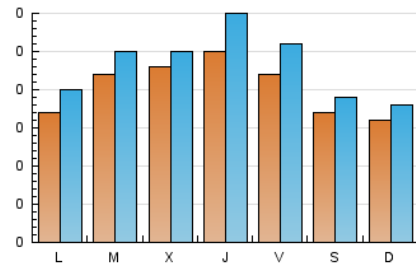

4. Gràfiques (Nacional)

4.1 Per dia de la setmana (promig)

N. únics / Visites (x 100)