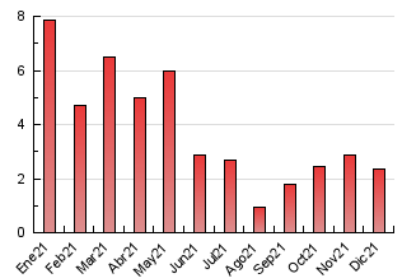

Pàgines (x 1000)