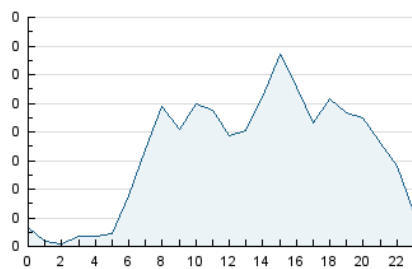

2. Seccions (Nacional i Internacional)

	PÀGINES	%
HOME	399	16.10 %
RESTA	2.080	83.90 %

3. Per dia del mes (Nacional i Internacional)

Dia	N. únics	Visites	Pàgines	Dia	N. únics	Visites	Pàgines	Dia	N. únics	Visites	Pàgines
1	72	81	120	11	37	37	42	21	30	36	62
2	53	61	122	12	26	27	32	22	28	30	77
3	55	68	143	13	35	40	107	23	36	43	87
4	43	44	48	14	55	64	95	24	26	27	47
5	29	30	33	15	49	59	121	25	16	18	22
6	23	23	23	16	60	74	122	26	15	16	16
7	123	143	232	17	53	60	93	27	18	22	24
8	38	42	75	18	35	38	51	28	70	74	87
9	32	39	57	19	30	31	46	29	39	40	47
10	113	121	210	20	46	54	97	30	56	60	87
								31	47	50	54

4. Gràfiques (Nacional i Internacional)

4.1 Per dia de la setmana (promig)

N. únics / Visites (x 100)

Pàgines (x 100)

4.2 Per franja horària (promig)

Visites__ (x 1000)

Pàgines (x 1000)

4.3 Per mesos