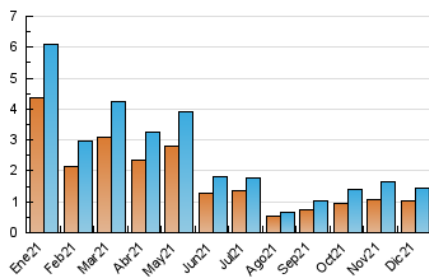

4.3 Per mesos

N. únics / Visites (x 1000)