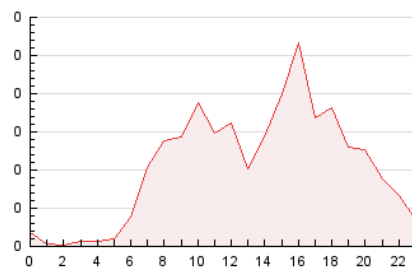

2. Seccions (Nacional i Internacional)

	PÀGINES	%
HOME	399	16.10 %
RESTA	2.080	83.90 %

3. Per dia del mes (Nacional i Internacional)

Dia	N. únics	Visites	Pàgines	Dia	N. únics	Visites	Pàgines	Dia	N. únics	Visites	Pàgines
1	72	81	120	11	37	37	42	21	30	36	62
2	53	61	122	12	26	27	32	22	28	30	77
3	55	68	143	13	35	40	107	23	36	43	87
4	43	44	48	14	55	64	95	24	26	27	47
5	29	30	33	15	49	59	121	25	16	18	22
6	23	23	23	16	60	74	122	26	15	16	16
7	123	143	232	17	53	60	93	27	18	22	24
8	38	42	75	18	35	38	51	28	70	74	87
9	32	39	57	19	30	31	46	29	39	40	47
10	113	121	210	20	46	54	97	30	56	60	87
								31	47	50	54

4. Gràfiques (Nacional i Internacional)

4.1 Per dia de la setmana (promig)

N. únics / Visites (x 100)

Pàgines (x 100)

4.2 Per franja horària (promig)

Visites__ (x 1000)

Pàgines (x 1000)

4.3 Per mesos