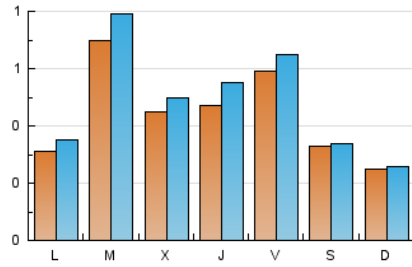

4. Gràfiques (Nacional i Internacional)

4.1 Per dia de la setmana (promig)

N. únics / Visites (x 100)