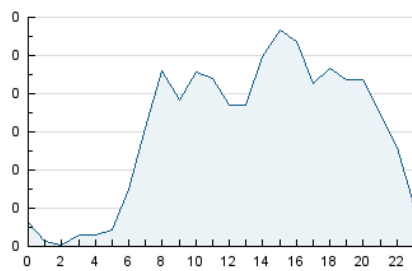

2. Seccions (Nacional)

	PÀGINES	%
HOME	372	15.78 %
RESTA	1.986	84.22 %

3. Per dia del mes (Nacional)

Dia	N. únics	Visites	Pàgines	Dia	N. únics	Visites	Pàgines	Dia	N. únics	Visites	Pàgines
1	68	77	113	11	34	34	39	21	27	33	59
2	46	54	115	12	22	23	28	22	27	29	76
3	51	64	139	13	30	35	102	23	26	33	77
4	39	40	44	14	54	63	94	24	21	22	40
5	24	25	28	15	45	55	116	25	14	16	20
6	22	22	22	16	56	70	117	26	14	15	15
7	119	139	228	17	45	52	85	27	18	22	24
8	36	40	73	18	32	35	48	28	65	69	82
9	31	38	56	19	26	27	42	29	39	40	47
10	103	111	200	20	40	48	89	30	56	60	87
								31	46	49	53

4. Gràfiques (Nacional)

4.1 Per dia de la setmana (promig)

N. únics / Visites (x 100)

Pàgines (x 100)

4.2 Per franja horària (promig)

Visites__ (x 1000)

Pàgines (x 1000)

4.3 Per mesos