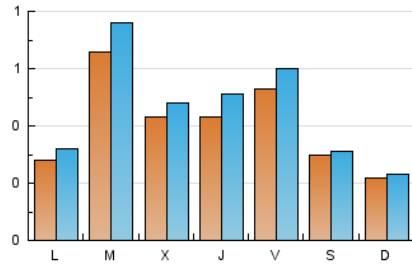

4. Gràfiques (Nacional)

4.1 Per dia de la setmana (promig)

N. únics / Visites (x 100)