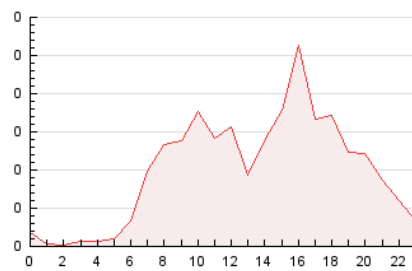

2. Seccions (Nacional)

	PÀGINES	%
HOME	372	15.78 %
RESTA	1.986	84.22 %

3. Per dia del mes (Nacional)

Dia	N. únics	Visites	Pàgines	Dia	N. únics	Visites	Pàgines	Dia	N. únics	Visites	Pàgines
1	68	77	113	11	34	34	39	21	27	33	59
2	46	54	115	12	22	23	28	22	27	29	76
3	51	64	139	13	30	35	102	23	26	33	77
4	39	40	44	14	54	63	94	24	21	22	40
5	24	25	28	15	45	55	116	25	14	16	20
6	22	22	22	16	56	70	117	26	14	15	15
7	119	139	228	17	45	52	85	27	18	22	24
8	36	40	73	18	32	35	48	28	65	69	82
9	31	38	56	19	26	27	42	29	39	40	47
10	103	111	200	20	40	48	89	30	56	60	87
								31	46	49	53

4. Gràfiques (Nacional)

4.1 Per dia de la setmana (promig)

N. únics / Visites (x 100)

Pàgines (x 100)

4.2 Per franja horària (promig)

Visites__ (x 1000)

Pàgines (x 1000)

4.3 Per mesos