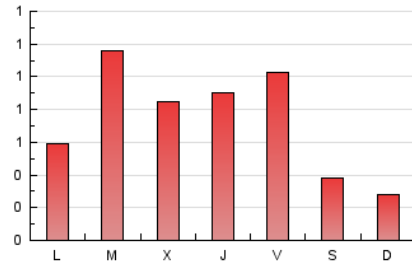

Pàgines (x 100)