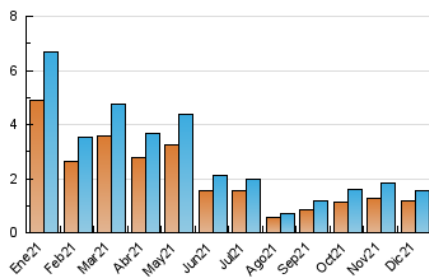

4.3 Per mesos

N. únics / Visites (x 1000)