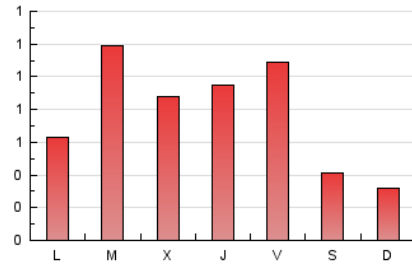

Pàgines (x 100)