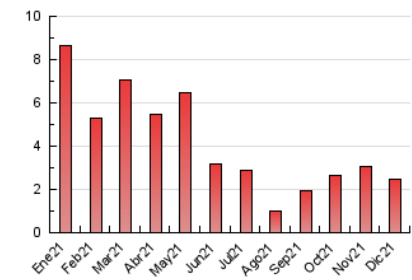

Pàgines (x 1000)