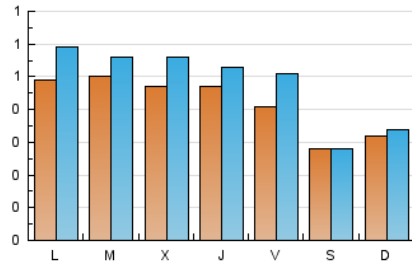

4. Gràfiques (Nacional)

4.1 Per dia de la setmana (promig)

N. únics / Visites (x 100)