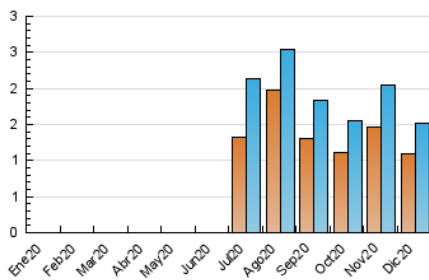

4.3 Per mesos

N. únics / Visites (x 1000)