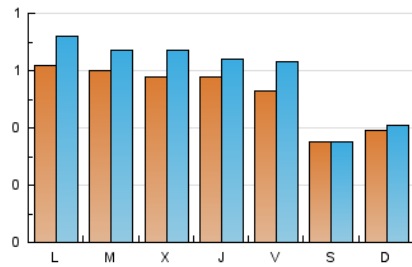

4. Gràfiques (Nacional i Internacional)

4.1 Per dia de la setmana (promig)

N. únics / Visites (x 100)