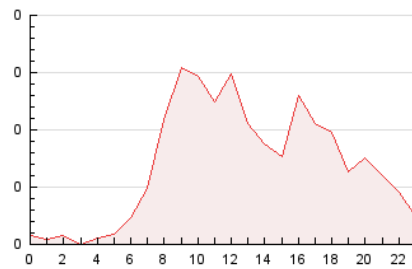

#### 3. Per dia del mes (Nacional)

Dia	N. únics	Visites	Pàgines	Dia	N. únics	Visites	Pàgines	Dia	N. únics	Visites	Pàgines
1	29	33	60	11	54	66	156	21	38	50	94
2	47	60	106	12	35	36	42	22	34	40	63
3	60	66	97	13	40	43	63	23	49	56	82
4	47	63	104	14	66	74	124	24	65	71	112
5	27	27	32	15	77	91	156	25	40	44	68
6	29	31	102	16	56	69	114	26	23	24	29
7	44	55	85	17	54	59	83	27	37	41	71
8	86	94	121	18	22	30	45	28	46	57	78
9	58	67	118	19	25	25	30	29	23	24	30
10	38	50	101	20	21	21	22	30	24	27	39
								31	17	19	27

4. Gràfiques (Nacional)

4.1 Per dia de la setmana (promig)

N. únics / Visites (x 100)

Pàgines (x 100)

4.2 Per franja horària (promig)

Visites (x 1000)

Pàgines (x 1000)

4.3 Per mesos