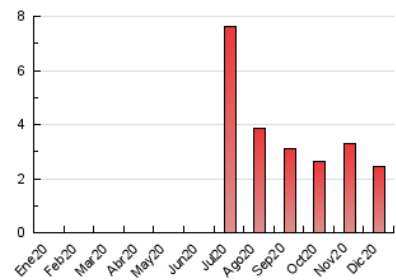

Pàgines (x 1000)