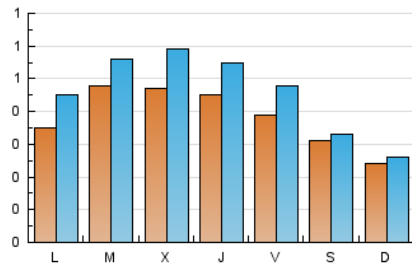

4. Gràfiques (Nacional)

4.1 Per dia de la setmana (promig)

N. únics / Visites (x 100)