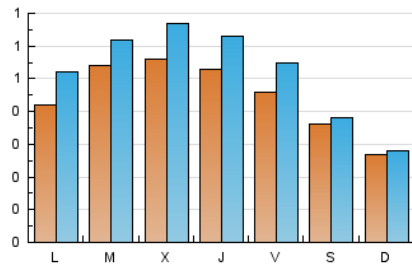

4. Gràfiques (Nacional i Internacional)

4.1 Per dia de la setmana (promig)

N. únics / Visites (x 100)