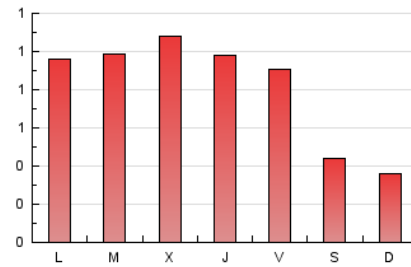

Pàgines (x 100)