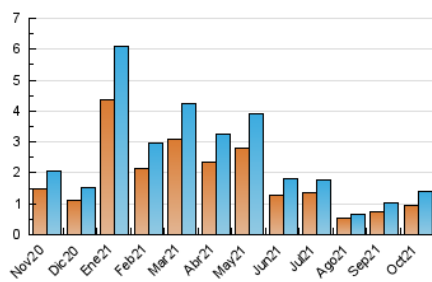

4.3 Per mesos

N. únics / Visites (x 1000)