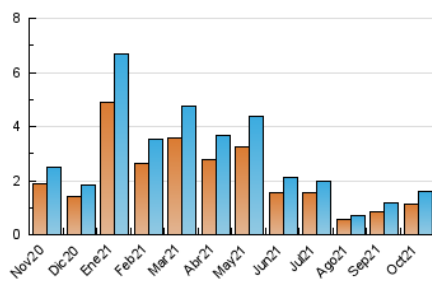

4.3 Per mesos

N. únics / Visites (x 1000)