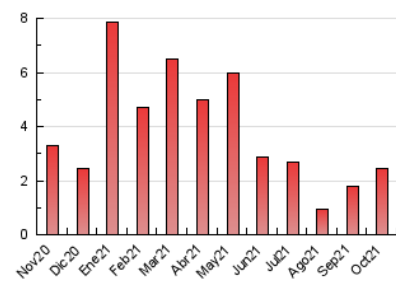

Pàgines (x 1000)