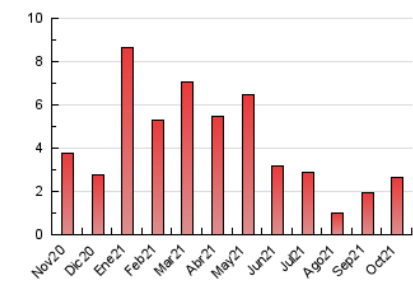

Pàgines (x 1000)