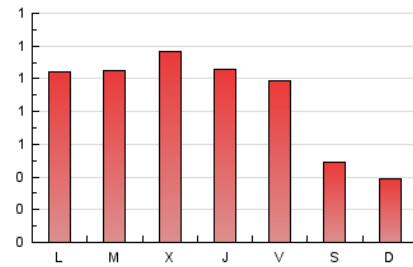

Pàgines (x 100)