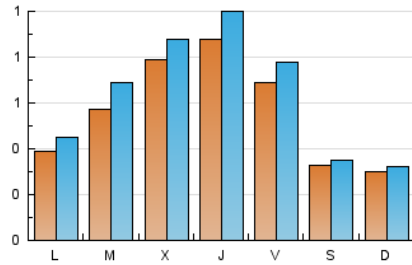

4. Gràfiques (Nacional i Internacional)

4.1 Per dia de la setmana (promig)

N. únics / Visites (x 100)