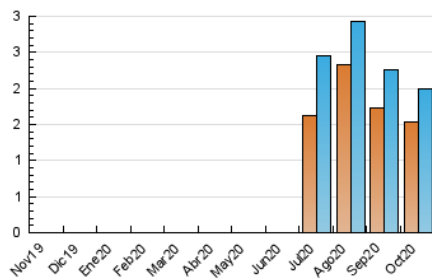

4.3 Per mesos

N. únics / Visites (x 1000)