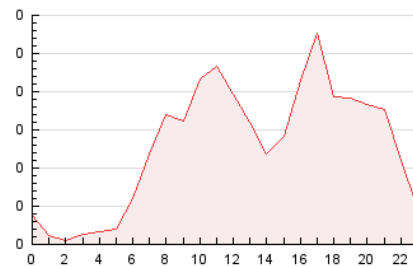

### 3. Per dia del mes (Nacional i Internacional)

Dia	N. únics	Visites	Pàgines	Dia	N. únics	Visites	Pàgines	Dia	N. únics	Visites	Pàgines
1	51	65	160	11	30	33	64	21	101	111	195
2	84	107	174	12	16	17	20	22	88	102	177
3	30	34	38	13	52	67	125	23	87	94	130
4	36	38	51	14	58	67	112	24	36	37	43
5	47	53	103	15	83	97	131	25	22	26	30
6	52	61	92	16	48	53	78	26	45	52	83
7	41	47	85	17	42	42	55	27	64	75	111
8	132	145	201	18	31	31	33	28	114	128	163
9	67	76	126	19	46	56	96	29	85	92	138
10	32	33	49	20	61	72	97	30	58	62	81
								31	27	29	29

4. Gràfiques (Nacional i Internacional)

4.1 Per dia de la setmana (promig)

N. únics / Visites (x 100)

Pàgines (x 100)

4.2 Per franja horària (promig)

Visites (x 1000)

Pàgines (x 1000)

4.3 Per mesos