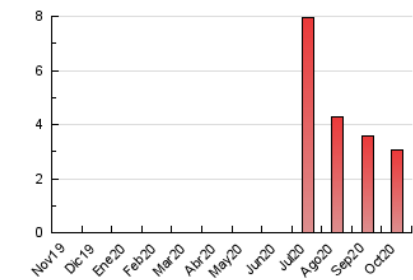

Pàgines (x 1000)