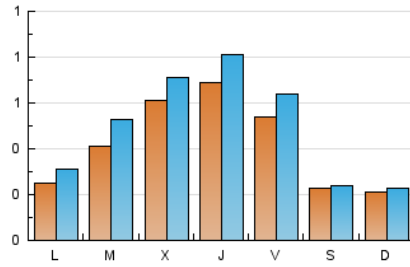

4. Gràfiques (Nacional)

4.1 Per dia de la setmana (promig)

N. únics / Visites (x 100)