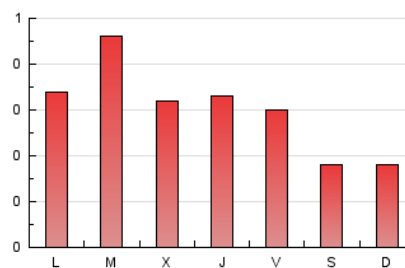

Pàgines (x 100)