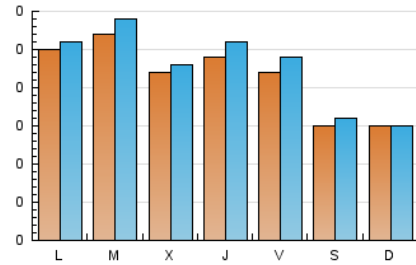

4. Gràfiques (Nacional i Internacional)

4.1 Per dia de la setmana (promig)

N. únics / Visites (x 100)