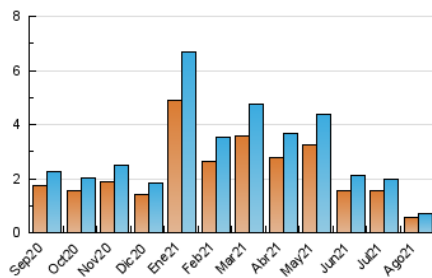

4.3 Per mesos

N. únics / Visites (x 1000)