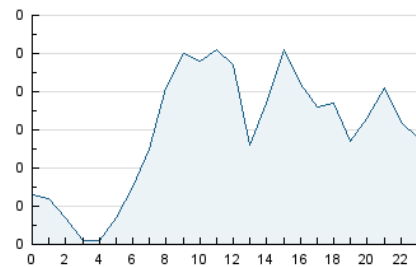

2. Seccions (Nacional i Internacional)

	PÀGINES	%
HOME	150	14.79 %
RESTA	864	85.21 %

3. Per dia del mes (Nacional i Internacional)

Dia	N. únics	Visites	Pàgines	Dia	N. únics	Visites	Pàgines	Dia	N. únics	Visites	Pàgines
1	18	19	22	11	28	30	35	21	18	22	24
2	45	47	75	12	17	19	23	22	17	18	20
3	41	45	75	13	20	24	28	23	23	23	31
4	21	22	23	14	13	15	17	24	29	30	44
5	27	30	38	15	9	9	13	25	21	22	27
6	23	25	36	16	12	13	18	26	24	26	34
7	15	16	23	17	18	19	26	27	26	27	42
8	16	17	26	18	18	19	50	28	12	12	14
9	25	25	33	19	27	28	47	29	14	14	22
10	20	20	22	20	19	20	22	30	18	21	28
								31	27	31	76

4. Gràfiques (Nacional i Internacional)

4.1 Per dia de la setmana (promig)

N. únics / Visites (x 100)

Pàgines (x 100)

4.2 Per franja horària (promig)

Visites__ (x 1000)

Pàgines (x 1000)

4.3 Per mesos