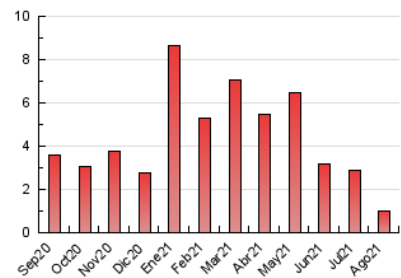

Pàgines (x 1000)