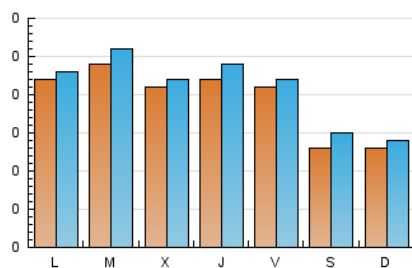

4. Gràfiques (Nacional)

4.1 Per dia de la setmana (promig)

N. únics / Visites (x 100)