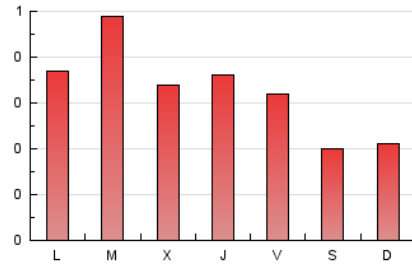

Pàgines (x 100)