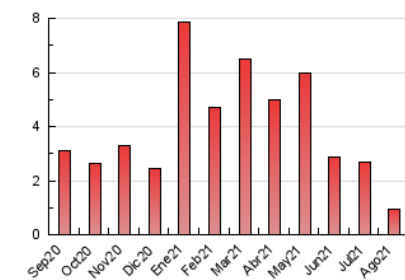

Pàgines (x 1000)