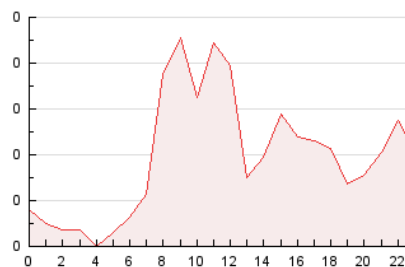

2. Seccions (Nacional)

	PÀGINES	%
HOME	126	13.40 %
RESTA	814	86.60 %

3. Per dia del mes (Nacional)

Dia	N. únics	Visites	Pàgines	Dia	N. únics	Visites	Pàgines	Dia	N. únics	Visites	Pàgines
1	18	19	22	11	27	29	34	21	16	20	21
2	35	37	65	12	16	18	22	22	17	18	20
3	35	39	69	13	16	19	21	23	22	22	30
4	19	20	20	14	12	14	15	24	25	26	40
5	23	26	33	15	8	8	12	25	20	21	26
6	22	23	34	16	10	11	16	26	21	23	31
7	15	16	23	17	17	18	25	27	25	26	41
8	14	15	20	18	17	18	48	28	10	10	12
9	25	25	33	19	26	27	46	29	10	10	17
10	19	19	21	20	19	20	22	30	17	20	27
								31	26	30	74

4. Gràfiques (Nacional)

4.1 Per dia de la setmana (promig)

N. únics / Visites (x 100)

Pàgines (x 100)

4.2 Per franja horària (promig)

Visites__ (x 1000)

Pàgines (x 1000)

4.3 Per mesos