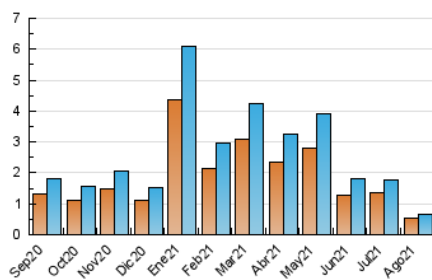

4.3 Per mesos

N. únics / Visites (x 1000)