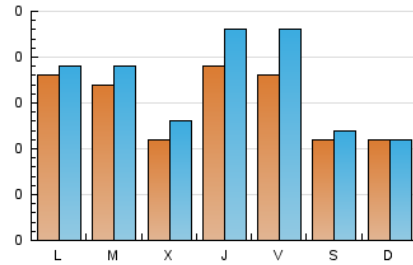

4. Gràfiques (Nacional i Internacional)

4.1 Per dia de la setmana (promig)

N. únics / Visites (x 100)