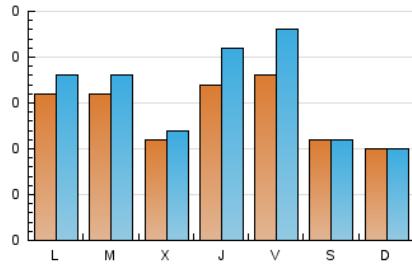

4. Gràfiques (Nacional)

4.1 Per dia de la setmana (promig)

N. únics / Visites (x 100)