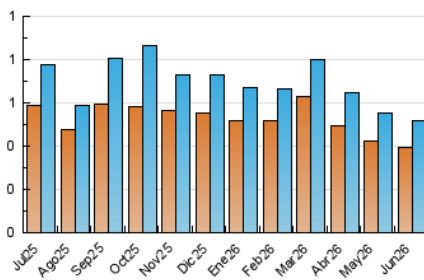

4.3 Per mesos

N. únics / Visites (x 1000)