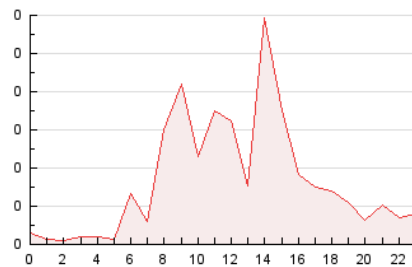

2. Seccions (Nacional i Internacional)

	PÀGINES	%
HOME	189	24.02 %
RESTA	598	75.98 %

3. Per dia del mes (Nacional i Internacional)

Dia	N. únics	Visites	Pàgines	Dia	N. únics	Visites	Pàgines	Dia	N. únics	Visites	Pàgines
1	24	25	50	11	9	12	16	21	13	13	14
2	21	24	46	12	21	30	108	22	23	23	24
3	11	13	19	13	11	11	12	23	24	25	33
4	22	27	43	14	11	12	16	24	11	11	14
5	18	23	26	15	14	17	50	25	15	17	26
6	6	6	6	16	15	19	25	26	18	18	19
7	7	7	7	17	11	12	17	27	16	17	21
8	11	13	16	18	29	35	47	28	12	12	12
9	11	13	15	19	16	21	33	29	16	19	22
10	12	14	21	20	12	12	13	30	15	15	16

4. Gràfiques (Nacional i Internacional)

4.1 Per dia de la setmana (promig)

N. únics / Visites (x 100)

Pàgines (x 100)

4.2 Per franja horària (promig)

Visites_ (x 1000)

Pàgines (x 1000)

4.3 Per mesos