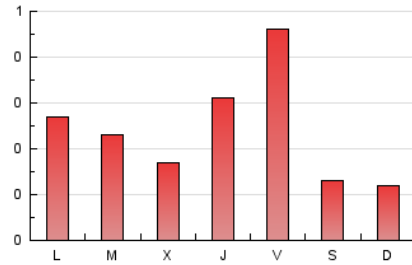

Pàgines (x 100)