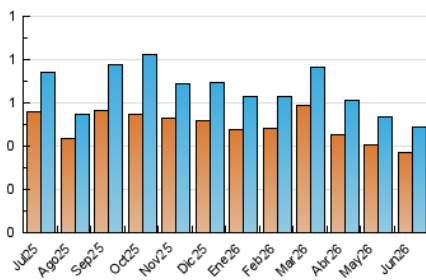

2. Seccions (Nacional)

	PÀGINES	%
HOME	178	24.62 %
RESTA	545	75.38 %

3. Per dia del mes (Nacional)

Dia	N. únics	Visites	Pàgines	Dia	N. únics	Visites	Pàgines	Dia	N. únics	Visites	Pàgines
1	20	21	27	11	8	11	15	21	11	11	12
2	18	21	27	12	21	30	108	22	21	21	23
3	11	13	19	13	11	11	12	23	24	25	33
4	20	25	39	14	11	12	16	24	11	11	14
5	18	23	26	15	12	15	48	25	15	17	26
6	6	6	6	16	15	19	25	26	17	17	18
7	7	7	7	17	11	12	17	27	14	15	19
8	10	12	15	18	26	32	44	28	11	11	11
9	11	13	15	19	16	21	33	29	16	19	22
10	10	12	18	20	12	12	13	30	14	14	15

4. Gràfiques (Nacional)

4.1 Per dia de la setmana (promig)

N. únics / Visites (x 100)

Pàgines (x 100)

4.2 Per franja horària (promig)

Visites_ (x 1000)

Pàgines (x 1000)

4.3 Per mesos

N. únics / Visites (x 1000)

Pàgines (x 1000)

5. Observacions

Este Medio Electrónico de Comunicación ha sido medido por la herramienta Google Analytics de Google (GA4).

6. Definicions bàsiques (Para més informació cal veure Normes Tècniques per al Control dels Mitjans Electrònics de Comunicació)