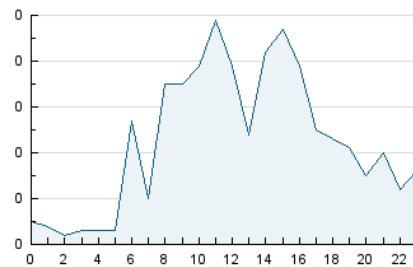

2. Seccions (Nacional i Internacional)

	PÀGINES	%
HOME	189	24.02 %
RESTA	598	75.98 %

3. Per dia del mes (Nacional i Internacional)

Dia	N. únics	Visites	Pàgines	Dia	N. únics	Visites	Pàgines	Dia	N. únics	Visites	Pàgines
1	24	25	50	11	9	12	16	21	13	13	14
2	21	24	46	12	21	30	108	22	23	23	24
3	11	13	19	13	11	11	12	23	24	25	33
4	22	27	43	14	11	12	16	24	11	11	14
5	18	23	26	15	14	17	50	25	15	17	26
6	6	6	6	16	15	19	25	26	18	18	19
7	7	7	7	17	11	12	17	27	16	17	21
8	11	13	16	18	29	35	47	28	12	12	12
9	11	13	15	19	16	21	33	29	16	19	22
10	12	14	21	20	12	12	13	30	15	15	16

4. Gràfiques (Nacional i Internacional)

4.1 Per dia de la setmana (promig)

N. únics / Visites (x 100)

Pàgines (x 100)

4.2 Per franja horària (promig)

Visites_ (x 1000)

Pàgines (x 1000)

4.3 Per mesos