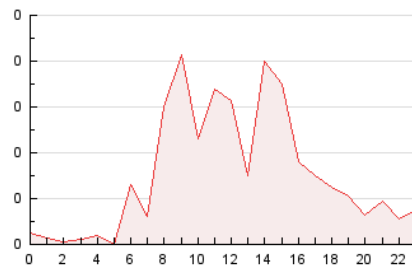

2. Seccions (Nacional)

	PÀGINES	%
HOME	178	24.62 %
RESTA	545	75.38 %

3. Per dia del mes (Nacional)

Dia	N. únics	Visites	Pàgines	Dia	N. únics	Visites	Pàgines	Dia	N. únics	Visites	Pàgines
1	20	21	27	11	8	11	15	21	11	11	12
2	18	21	27	12	21	30	108	22	21	21	23
3	11	13	19	13	11	11	12	23	24	25	33
4	20	25	39	14	11	12	16	24	11	11	14
5	18	23	26	15	12	15	48	25	15	17	26
6	6	6	6	16	15	19	25	26	17	17	18
7	7	7	7	17	11	12	17	27	14	15	19
8	10	12	15	18	26	32	44	28	11	11	11
9	11	13	15	19	16	21	33	29	16	19	22
10	10	12	18	20	12	12	13	30	14	14	15

4. Gràfiques (Nacional)

4.1 Per dia de la setmana (promig)

N. únics / Visites (x 100)

Pàgines (x 100)

4.2 Per franja horària (promig)

Visites_ (x 1000)

Pàgines (x 1000)

4.3 Per mesos