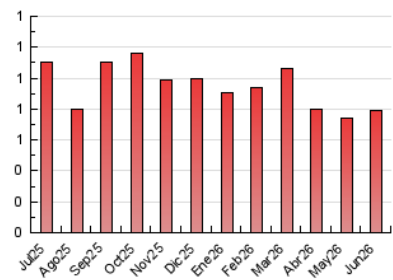

Pàgines (x 1000)