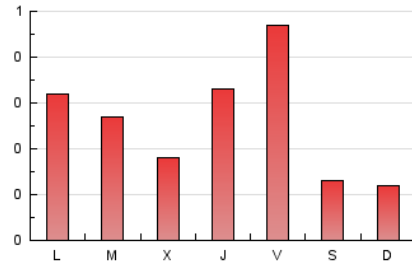

Pàgines (x 100)