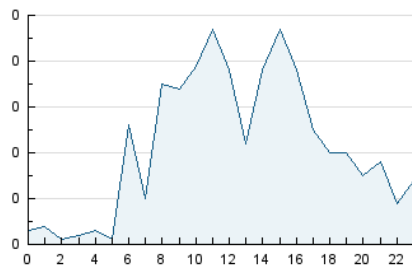

2. Seccions (Nacional)

	PÀGINES	%
HOME	178	24.62 %
RESTA	545	75.38 %

3. Per dia del mes (Nacional)

Dia	N. únics	Visites	Pàgines	Dia	N. únics	Visites	Pàgines	Dia	N. únics	Visites	Pàgines
1	20	21	27	11	8	11	15	21	11	11	12
2	18	21	27	12	21	30	108	22	21	21	23
3	11	13	19	13	11	11	12	23	24	25	33
4	20	25	39	14	11	12	16	24	11	11	14
5	18	23	26	15	12	15	48	25	15	17	26
6	6	6	6	16	15	19	25	26	17	17	18
7	7	7	7	17	11	12	17	27	14	15	19
8	10	12	15	18	26	32	44	28	11	11	11
9	11	13	15	19	16	21	33	29	16	19	22
10	10	12	18	20	12	12	13	30	14	14	15

4. Gràfiques (Nacional)

4.1 Per dia de la setmana (promig)

N. únics / Visites (x 100)

Pàgines (x 100)

4.2 Per franja horària (promig)

Visites_ (x 1000)

Pàgines (x 1000)

4.3 Per mesos