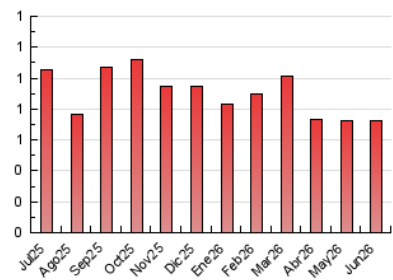

Pàgines (x 1000)