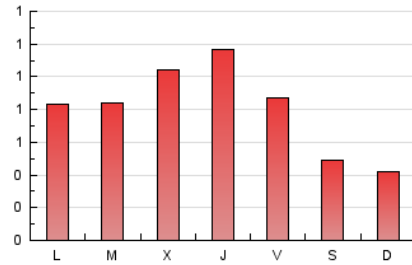

Pàgines (x 100)