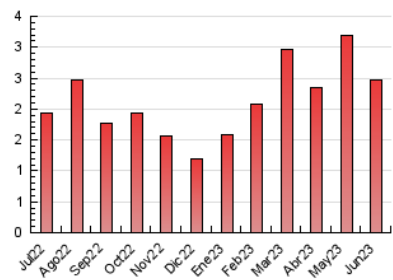

Pàgines (x 1000)