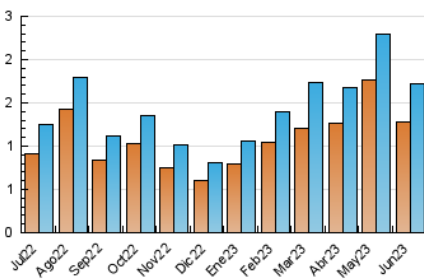

4.3 Per mesos

N. únics / Visites (x 1000)