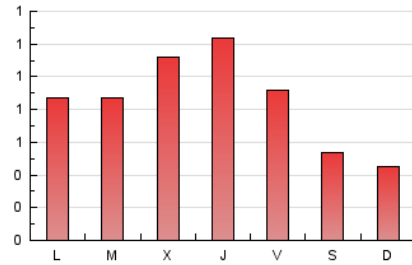

Pàgines (x 100)