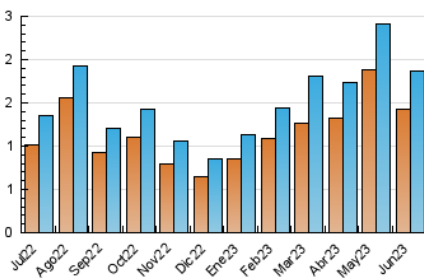

4.3 Per mesos

N. únics / Visites (x 1000)