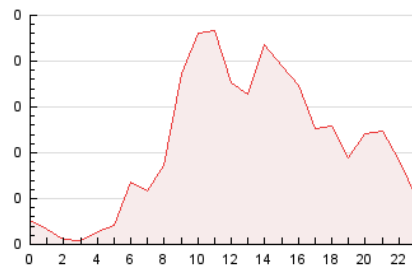

2. Seccions (Nacional i Internacional)

	PÀGINES	%
HOME	400	15.27 %
RESTA	2.219	84.73 %

3. Per dia del mes (Nacional i Internacional)

Dia	N. únics	Visites	Pàgines	Dia	N. únics	Visites	Pàgines	Dia	N. únics	Visites	Pàgines
1	113	125	165	11	43	45	64	21	71	85	111
2	61	67	125	12	55	66	107	22	70	84	119
3	39	41	50	13	61	68	107	23	45	52	83
4	32	33	36	14	77	82	116	24	44	44	54
5	50	57	107	15	58	63	99	25	36	37	42
6	54	68	95	16	53	61	77	26	31	31	44
7	50	57	101	17	55	57	66	27	32	38	64
8	124	131	153	18	37	37	38	28	78	85	120
9	73	80	104	19	44	52	89	29	74	77	84
10	37	38	44	20	45	55	82	30	48	52	73

4. Gràfiques (Nacional i Internacional)

4.1 Per dia de la setmana (promig)

N. únics / Visites (x 100)

Pàgines (x 100)

4.2 Per franja horària (promig)

Visites_ (x 1000)

Pàgines (x 1000)

4.3 Per mesos