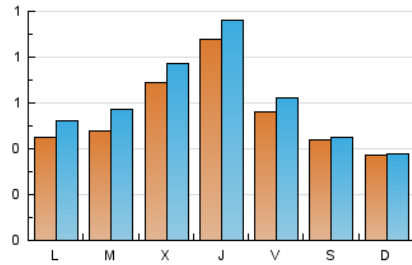

4. Gràfiques (Nacional i Internacional)

4.1 Per dia de la setmana (promig)

N. únics / Visites (x 100)