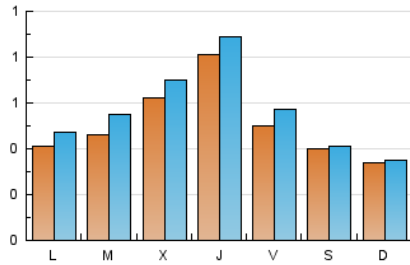

4. Gràfiques (Nacional)

4.1 Per dia de la setmana (promig)

N. únics / Visites (x 100)