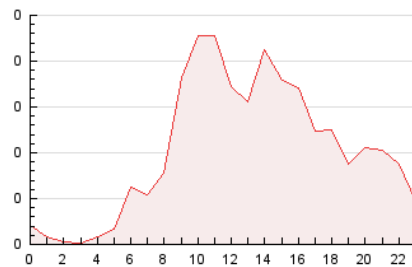

2. Seccions (Nacional)

	PÀGINES	%
HOME	335	13.61 %
RESTA	2.126	86.39 %

3. Per dia del mes (Nacional)

Dia	N. únics	Visites	Pàgines	Dia	N. únics	Visites	Pàgines	Dia	N. únics	Visites	Pàgines
1	103	115	155	11	41	43	62	21	69	83	109
2	52	58	116	12	49	60	101	22	62	76	111
3	37	39	48	13	59	66	105	23	40	47	78
4	27	28	31	14	66	71	103	24	41	41	51
5	46	53	103	15	58	63	99	25	35	36	41
6	51	65	90	16	45	53	69	26	27	27	40
7	44	51	93	17	46	48	55	27	30	36	62
8	113	120	142	18	31	31	32	28	69	75	110
9	69	76	100	19	41	49	86	29	67	70	77
10	36	37	43	20	42	52	79	30	46	50	70

4. Gràfiques (Nacional)

4.1 Per dia de la setmana (promig)

N. únics / Visites (x 100)

Pàgines (x 100)

4.2 Per franja horària (promig)

Visites_ (x 1000)

Pàgines (x 1000)

4.3 Per mesos