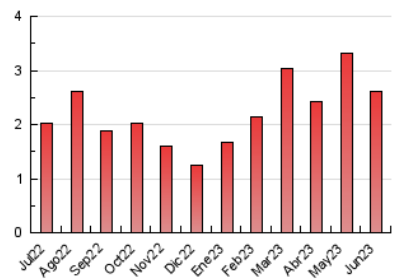

Pàgines (x 1000)