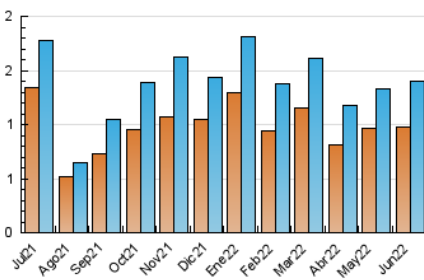

4.3 Per mesos

N. únics / Visites (x 1000)