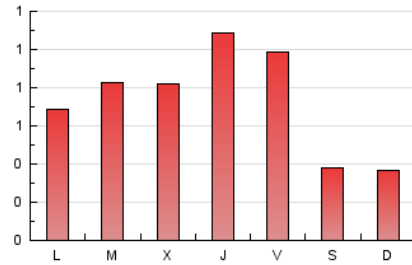

Pàgines (x 100)