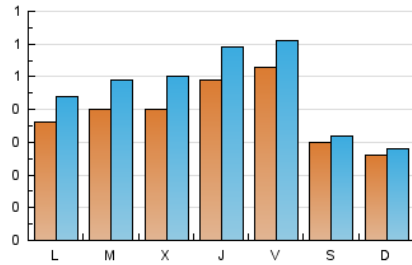

4. Gràfiques (Nacional)

4.1 Per dia de la setmana (promig)

N. únics / Visites (x 100)