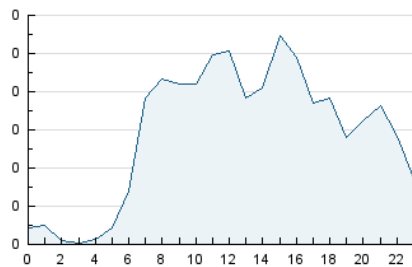

2. Seccions (Nacional)

	PÀGINES	%
HOME	198	9.33 %
RESTA	1.924	90.67 %

3. Per dia del mes (Nacional)

Dia	N. únics	Visites	Pàgines	Dia	N. únics	Visites	Pàgines	Dia	N. únics	Visites	Pàgines
1	36	50	87	11	26	27	31	21	57	68	104
2	52	64	111	12	28	32	33	22	52	62	95
3	40	46	80	13	47	60	82	23	46	54	120
4	39	43	48	14	38	46	80	24	29	32	37
5	34	36	37	15	62	73	84	25	20	20	21
6	24	27	30	16	28	33	67	26	16	18	29
7	34	40	67	17	49	57	94	27	21	27	50
8	27	36	71	18	34	36	42	28	30	40	66
9	89	107	156	19	24	27	38	29	22	27	50
10	93	109	157	20	52	61	99	30	31	39	56

4. Gràfiques (Nacional)

4.1 Per dia de la setmana (promig)

N. únics / Visites (x 100)

Pàgines (x 100)

4.2 Per franja horària (promig)

Visites__ (x 1000)

Pàgines (x 1000)

4.3 Per mesos