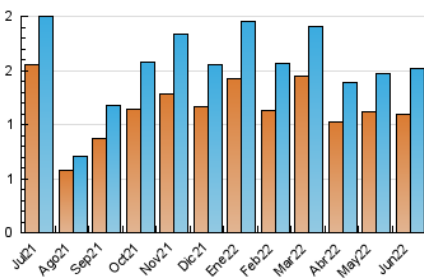

4.3 Per mesos

N. únics / Visites (x 1000)