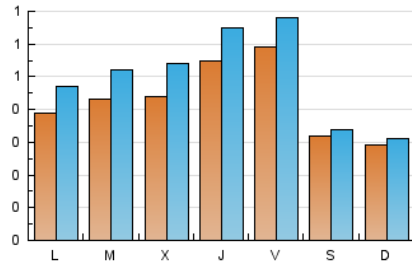

4. Gràfiques (Nacional i Internacional)

4.1 Per dia de la setmana (promig)

N. únics / Visites (x 100)