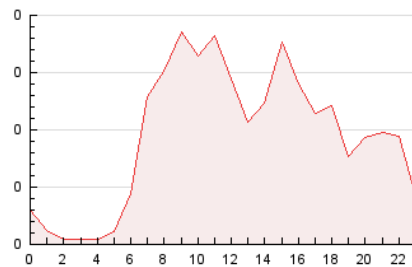

2. Seccions (Nacional i Internacional)

	PÀGINES	%
HOME	245	10.86 %
RESTA	2.012	89.14 %

3. Per dia del mes (Nacional i Internacional)

Dia	N. únics	Visites	Pàgines	Dia	N. únics	Visites	Pàgines	Dia	N. únics	Visites	Pàgines
1	42	56	93	11	30	31	35	21	60	71	107
2	56	68	115	12	33	37	38	22	56	66	99
3	42	48	82	13	50	63	87	23	52	60	126
4	40	44	49	14	39	47	81	24	34	38	45
5	37	39	40	15	68	79	90	25	24	24	25
6	25	28	31	16	31	36	70	26	17	19	30
7	37	43	70	17	57	65	102	27	23	29	52
8	30	39	74	18	35	37	43	28	36	46	72
9	100	118	167	19	27	30	41	29	24	29	52
10	103	119	168	20	58	67	106	30	36	44	67

4. Gràfiques (Nacional i Internacional)

4.1 Per dia de la setmana (promig)

N. únics / Visites (x 100)

Pàgines (x 100)

4.2 Per franja horària (promig)

Visites__ (x 1000)

Pàgines (x 1000)

4.3 Per mesos