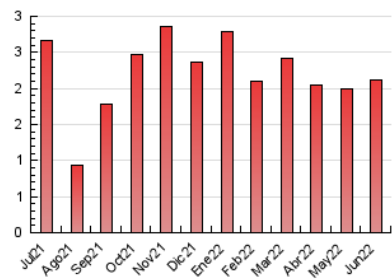

Pàgines (x 1000)