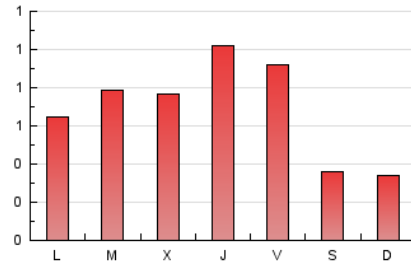

Pàgines (x 100)