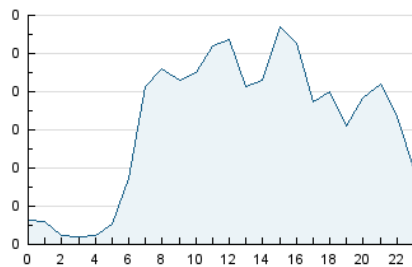

2. Seccions (Nacional i Internacional)

	PÀGINES	%
HOME	245	10.86 %
RESTA	2.012	89.14 %

3. Per dia del mes (Nacional i Internacional)

Dia	N. únics	Visites	Pàgines	Dia	N. únics	Visites	Pàgines	Dia	N. únics	Visites	Pàgines
1	42	56	93	11	30	31	35	21	60	71	107
2	56	68	115	12	33	37	38	22	56	66	99
3	42	48	82	13	50	63	87	23	52	60	126
4	40	44	49	14	39	47	81	24	34	38	45
5	37	39	40	15	68	79	90	25	24	24	25
6	25	28	31	16	31	36	70	26	17	19	30
7	37	43	70	17	57	65	102	27	23	29	52
8	30	39	74	18	35	37	43	28	36	46	72
9	100	118	167	19	27	30	41	29	24	29	52
10	103	119	168	20	58	67	106	30	36	44	67

4. Gràfiques (Nacional i Internacional)

4.1 Per dia de la setmana (promig)

N. únics / Visites (x 100)

Pàgines (x 100)

4.2 Per franja horària (promig)

Visites__ (x 1000)

Pàgines (x 1000)

4.3 Per mesos