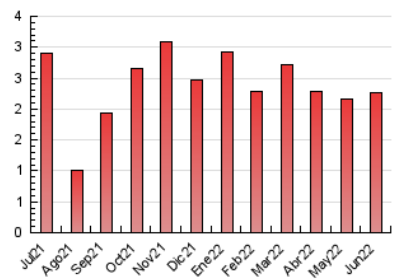

Pàgines (x 1000)