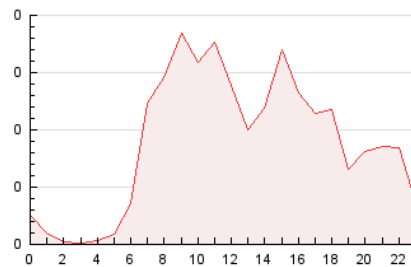

2. Seccions (Nacional)

	PÀGINES	%
HOME	198	9.33 %
RESTA	1.924	90.67 %

3. Per dia del mes (Nacional)

Dia	N. únics	Visites	Pàgines	Dia	N. únics	Visites	Pàgines	Dia	N. únics	Visites	Pàgines
1	36	50	87	11	26	27	31	21	57	68	104
2	52	64	111	12	28	32	33	22	52	62	95
3	40	46	80	13	47	60	82	23	46	54	120
4	39	43	48	14	38	46	80	24	29	32	37
5	34	36	37	15	62	73	84	25	20	20	21
6	24	27	30	16	28	33	67	26	16	18	29
7	34	40	67	17	49	57	94	27	21	27	50
8	27	36	71	18	34	36	42	28	30	40	66
9	89	107	156	19	24	27	38	29	22	27	50
10	93	109	157	20	52	61	99	30	31	39	56

4. Gràfiques (Nacional)

4.1 Per dia de la setmana (promig)

N. únics / Visites (x 100)

Pàgines (x 100)

4.2 Per franja horària (promig)

Visites__ (x 1000)

Pàgines (x 1000)

4.3 Per mesos