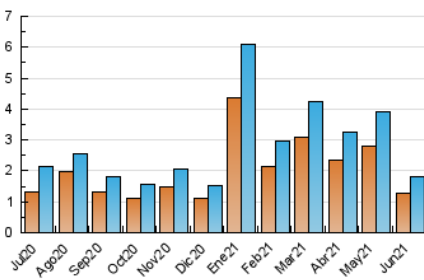

4.3 Per mesos

N. únics / Visites (x 1000)