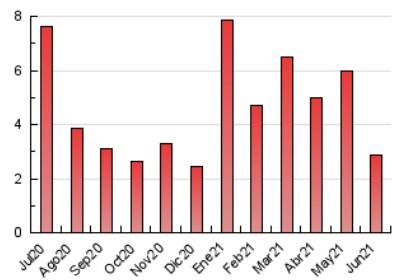

Pàgines (x 1000)