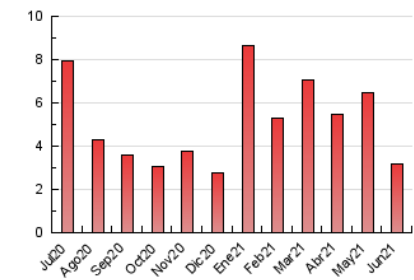

Pàgines (x 1000)