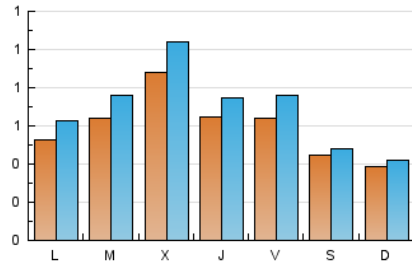

4. Gràfiques (Nacional i Internacional)

4.1 Per dia de la setmana (promig)

N. únics / Visites (x 100)