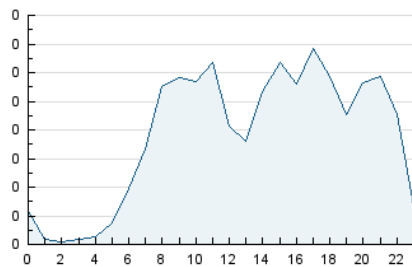

2. Seccions (Nacional)

	PÀGINES	%
HOME	392	13.76 %
RESTA	2.457	86.24 %

3. Per dia del mes (Nacional)

Dia	N. únics	Visites	Pàgines	Dia	N. únics	Visites	Pàgines	Dia	N. únics	Visites	Pàgines
1	60	71	135	11	51	62	109	21	47	58	102
2	56	70	121	12	32	36	49	22	40	50	75
3	43	53	90	13	33	36	44	23	48	57	79
4	80	96	136	14	39	48	85	24	37	38	53
5	54	60	86	15	73	87	131	25	26	34	63
6	40	44	60	16	71	86	110	26	24	24	28
7	42	52	117	17	79	97	153	27	28	30	44
8	46	59	109	18	61	73	116	28	50	59	95
9	118	134	211	19	33	35	41	29	35	45	80
10	71	80	116	20	36	38	44	30	86	108	167

4. Gràfiques (Nacional)

4.1 Per dia de la setmana (promig)

N. únics / Visites (x 100)

Pàgines (x 100)

4.2 Per franja horària (promig)

Visites__ (x 1000)

Pàgines (x 1000)

4.3 Per mesos