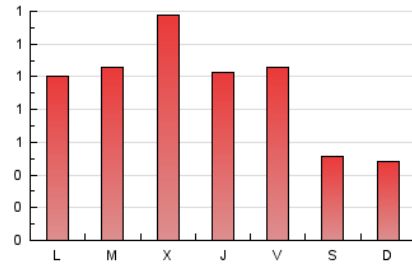

Pàgines (x 100)