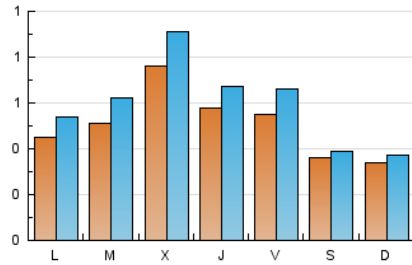

4. Gràfiques (Nacional)

4.1 Per dia de la setmana (promig)

N. únics / Visites (x 100)