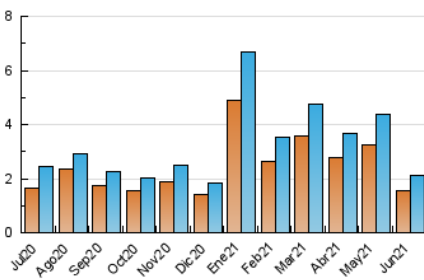

4.3 Per mesos

N. únics / Visites (x 1000)