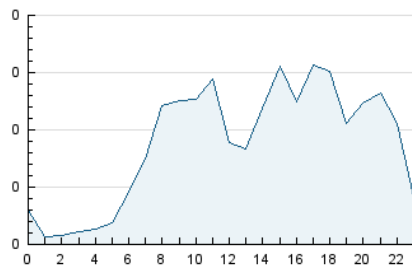

2. Seccions (Nacional i Internacional)

	PÀGINES	%
HOME	452	14.29 %
RESTA	2.710	85.71 %

3. Per dia del mes (Nacional i Internacional)

Dia	N. únics	Visites	Pàgines	Dia	N. únics	Visites	Pàgines	Dia	N. únics	Visites	Pàgines
1	79	90	154	11	63	74	121	21	55	67	111
2	67	81	133	12	38	42	55	22	47	57	82
3	45	55	92	13	34	37	45	23	55	64	86
4	92	108	148	14	49	58	95	24	39	40	55
5	72	78	105	15	83	97	141	25	30	38	67
6	45	49	65	16	83	98	128	26	30	30	35
7	49	59	124	17	98	116	172	27	35	37	52
8	61	74	124	18	71	83	126	28	59	68	104
9	130	146	223	19	38	40	46	29	51	61	96
10	79	89	128	20	43	45	53	30	106	132	196

4. Gràfiques (Nacional i Internacional)

4.1 Per dia de la setmana (promig)

N. únics / Visites (x 100)

Pàgines (x 100)

4.2 Per franja horària (promig)

Visites__ (x 1000)

Pàgines (x 1000)

4.3 Per mesos