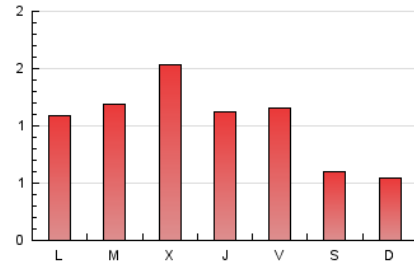

Pàgines (x 100)