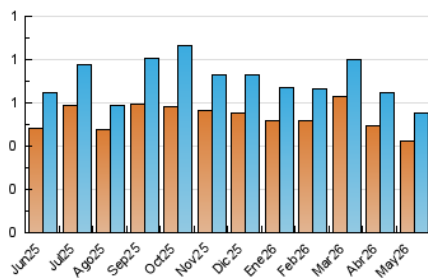

4.3 Per mesos

N. únics / Visites (x 1000)