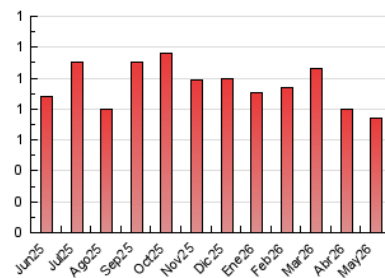

Pàgines (x 1000)