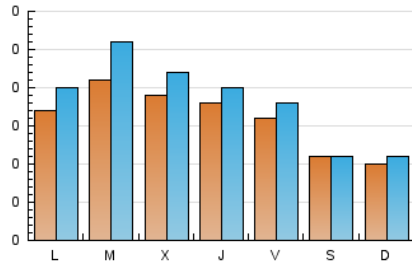

4. Gràfiques (Nacional i Internacional)

4.1 Per dia de la setmana (promig)

N. únics / Visites (x 100)