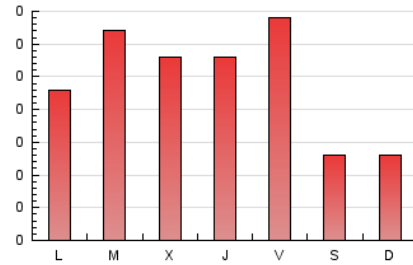

Pàgines (x 100)