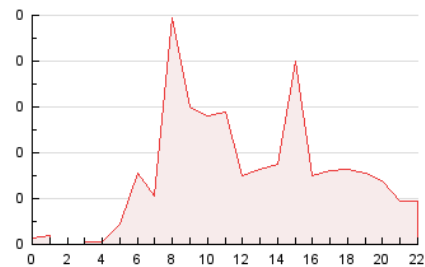

2. Seccions (Nacional)

	PÀGINES	%
HOME	163	22.54 %
RESTA	560	77.46 %

3. Per dia del mes (Nacional)

Dia	N. únics	Visites	Pàgines	Dia	N. únics	Visites	Pàgines	Dia	N. únics	Visites	Pàgines
1	11	11	14	11	20	24	27	21	9	10	17
2	9	10	12	12	32	38	47	22	17	20	36
3	12	13	14	13	17	18	24	23	13	14	18
4	16	18	18	14	24	25	33	24	5	5	6
5	21	23	29	15	15	17	57	25	17	23	24
6	27	35	47	16	10	10	10	26	11	16	22
7	22	25	36	17	7	8	10	27	10	11	12
8	16	20	27	18	13	14	21	28	16	18	24
9	12	13	14	19	20	25	30	29	17	19	33
10	19	20	24	20	20	22	25	30	6	6	6
								31	5	5	6

4. Gràfiques (Nacional)

4.1 Per dia de la setmana (promig)

N. únics / Visites (x 100)

Pàgines (x 100)

4.2 Per franja horària (promig)

Visites_ (x 1000)

Pàgines (x 1000)

4.3 Per mesos