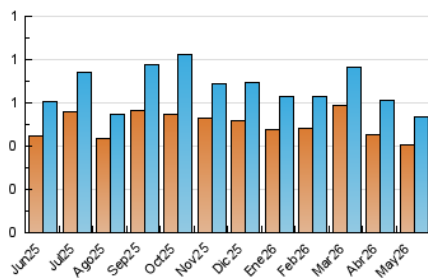

4.3 Per mesos

N. únics / Visites (x 1000)