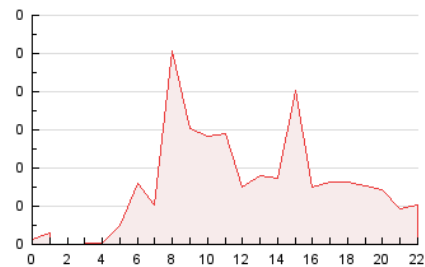

2. Seccions (Nacional i Internacional)

	PÀGINES	%
HOME	166	22.43 %
RESTA	574	77.57 %

3. Per dia del mes (Nacional i Internacional)

Dia	N. únics	Visites	Pàgines	Dia	N. únics	Visites	Pàgines	Dia	N. únics	Visites	Pàgines
1	11	11	14	11	20	24	27	21	9	10	17
2	11	12	14	12	32	38	47	22	18	21	37
3	12	13	14	13	17	18	24	23	13	14	18
4	16	18	18	14	24	25	33	24	5	5	6
5	22	24	30	15	16	18	58	25	17	23	24
6	28	36	48	16	10	10	10	26	11	16	22
7	23	26	38	17	10	11	13	27	11	12	13
8	16	20	27	18	13	14	21	28	16	18	24
9	13	14	15	19	20	25	30	29	19	21	35
10	19	20	24	20	20	22	25	30	7	7	7
								31	6	6	7

4. Gràfiques (Nacional i Internacional)

4.1 Per dia de la setmana (promig)

N. únics / Visites (x 100)

Pàgines (x 100)

4.2 Per franja horària (promig)

Visites_ (x 1000)

Pàgines (x 1000)

4.3 Per mesos