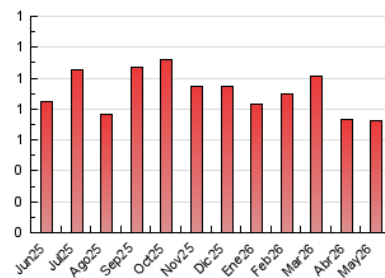

Pàgines (x 1000)