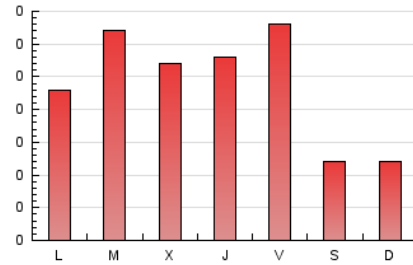

Pàgines (x 100)