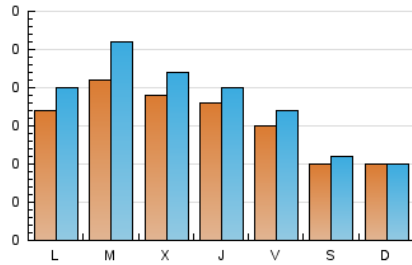

4. Gràfiques (Nacional)

4.1 Per dia de la setmana (promig)

N. únics / Visites (x 100)