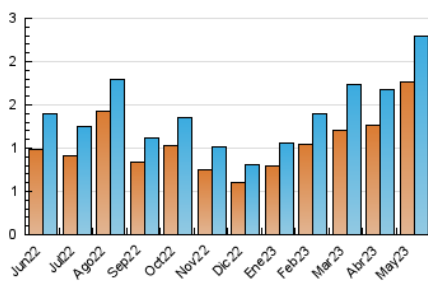

### 4.1 Per dia de la setmana (promig)

N. únics / Visites (x 100)

Pàgines (x 100)

### 4.2 Per franja horària (promig)

Visites\_ (x 1000)

Pàgines (x 1000)

### 4.3 Per mesos

N. únics / Visites (x 1000)

Pàgines (x 1000)