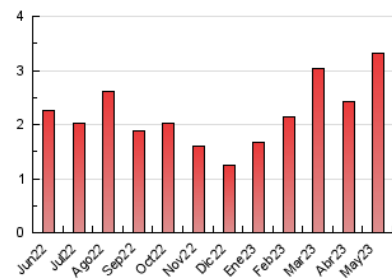

### 3. Per dia del mes (Nacional i Internacional)

Dia	N. únics	Visites	Pàgines	Dia	N. únics	Visites	Pàgines	Dia	N. únics	Visites	Pàgines
<b>1</b>	38	41	46	<b>11</b>	63	67	78	<b>21</b>	56	61	69
<b>2</b>	48	56	103	<b>12</b>	58	63	113	<b>22</b>	57	71	104
<b>3</b>	73	84	122	<b>13</b>	36	36	39	<b>23</b>	67	76	98
<b>4</b>	45	57	109	<b>14</b>	31	32	35	<b>24</b>	83	93	128
<b>5</b>	68	75	146	<b>15</b>	42	47	61	<b>25</b>	78	88	162
<b>6</b>	51	51	57	<b>16</b>	42	44	68	<b>26</b>	101	115	168
<b>7</b>	35	36	43	<b>17</b>	40	43	55	<b>27</b>	63	69	80
<b>8</b>	60	68	111	<b>18</b>	104	110	137	<b>28</b>	161	169	216
<b>9</b>	48	51	72	<b>19</b>	235	253	289	<b>29</b>	91	99	133
<b>10</b>	46	53	86	<b>20</b>	131	139	158	<b>30</b>	75	84	115
								<b>31</b>	82	87	111

#### 4.2 Per franja horària (promig)

Visites\_ (x 1000)

Pàgines (x 1000)

#### 4.3 Per mesos

N. únics / Visites (x 1000)

Pàgines (x 1000)