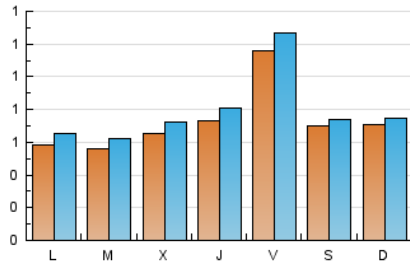

4. Gràfiques (Nacional i Internacional)

4.1 Per dia de la setmana (promig)

N. únics / Visites (x 100)