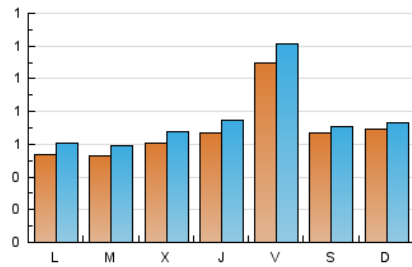

4. Gràfiques (Nacional)

4.1 Per dia de la setmana (promig)

N. únics / Visites (x 100)