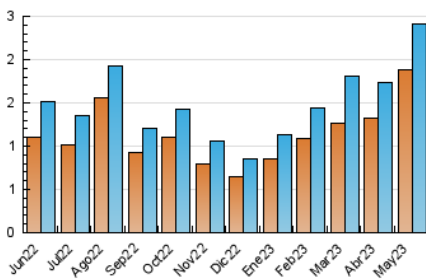

#### 4.2 Per franja horària (promig)

Visites\_ (x 1000)

Pàgines (x 1000)

#### 4.3 Per mesos

N. únics / Visites (x 1000)

Pàgines (x 1000)