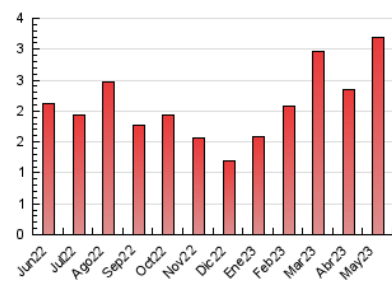

### 4.2 Per franja horària (promig)

Visites\_ (x 1000)

Pàgines (x 1000)

### 4.3 Per mesos

N. únics / Visites (x 1000)

Pàgines (x 1000)