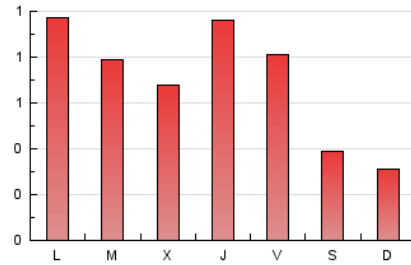

Pàgines (x 100)