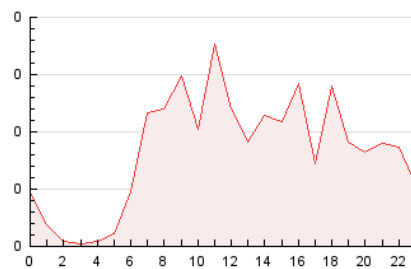

2. Seccions (Nacional)

	PÀGINES	%
HOME	249	12.50 %
RESTA	1.743	87.50 %

3. Per dia del mes (Nacional)

Dia	N. únics	Visites	Pàgines	Dia	N. únics	Visites	Pàgines	Dia	N. únics	Visites	Pàgines
1	16	17	20	11	27	30	36	21	24	25	31
2	53	63	99	12	68	78	96	22	16	17	32
3	52	60	79	13	90	92	117	23	33	39	60
4	34	42	79	14	37	40	45	24	34	40	69
5	73	89	134	15	25	25	39	25	27	32	43
6	39	42	50	16	54	65	124	26	31	36	51
7	32	34	42	17	35	41	71	27	28	35	56
8	30	30	32	18	43	51	79	28	17	18	22
9	36	38	54	19	43	57	83	29	15	17	19
10	34	40	65	20	36	40	71	30	36	48	114
								31	34	43	80

4. Gràfiques (Nacional)

4.1 Per dia de la setmana (promig)

N. únics / Visites (x 100)

Pàgines (x 100)

4.2 Per franja horària (promig)

Visites__ (x 1000)

Pàgines (x 1000)

4.3 Per mesos