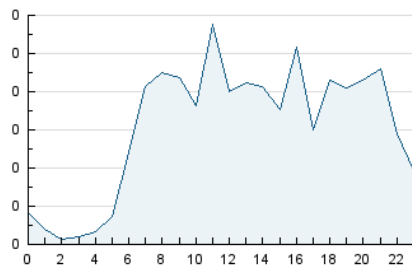

2. Seccions (Nacional i Internacional)

	PÀGINES	%
HOME	297	13.69 %
RESTA	1.872	86.31 %

3. Per dia del mes (Nacional i Internacional)

Dia	N. únics	Visites	Pàgines	Dia	N. únics	Visites	Pàgines	Dia	N. únics	Visites	Pàgines
1	20	21	24	11	31	34	42	21	30	31	37
2	59	69	108	12	77	87	105	22	18	19	34
3	58	66	85	13	104	106	131	23	39	45	66
4	43	51	90	14	41	44	49	24	38	44	73
5	79	95	140	15	26	26	40	25	30	35	58
6	46	49	57	16	61	72	131	26	32	37	52
7	36	38	46	17	42	49	80	27	31	38	59
8	33	33	35	18	45	53	81	28	17	18	22
9	42	44	61	19	46	60	88	29	16	18	20
10	41	47	72	20	42	46	77	30	40	52	121
								31	39	48	85

4. Gràfiques (Nacional i Internacional)

4.1 Per dia de la setmana (promig)

N. únics / Visites (x 100)

Pàgines (x 100)

4.2 Per franja horària (promig)

Visites__ (x 1000)

Pàgines (x 1000)

4.3 Per mesos