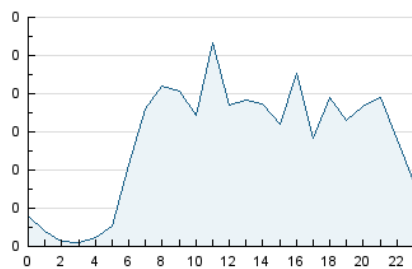

2. Seccions (Nacional)

	PÀGINES	%
HOME	249	12.50 %
RESTA	1.743	87.50 %

3. Per dia del mes (Nacional)

Dia	N. únics	Visites	Pàgines	Dia	N. únics	Visites	Pàgines	Dia	N. únics	Visites	Pàgines
1	16	17	20	11	27	30	36	21	24	25	31
2	53	63	99	12	68	78	96	22	16	17	32
3	52	60	79	13	90	92	117	23	33	39	60
4	34	42	79	14	37	40	45	24	34	40	69
5	73	89	134	15	25	25	39	25	27	32	43
6	39	42	50	16	54	65	124	26	31	36	51
7	32	34	42	17	35	41	71	27	28	35	56
8	30	30	32	18	43	51	79	28	17	18	22
9	36	38	54	19	43	57	83	29	15	17	19
10	34	40	65	20	36	40	71	30	36	48	114
								31	34	43	80

4. Gràfiques (Nacional)

4.1 Per dia de la setmana (promig)

N. únics / Visites (x 100)

Pàgines (x 100)

4.2 Per franja horària (promig)

Visites__ (x 1000)

Pàgines (x 1000)

4.3 Per mesos