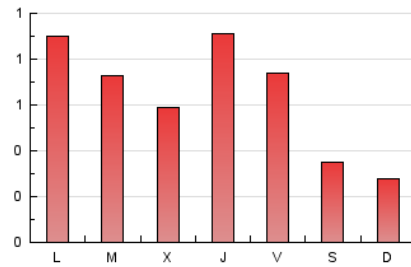

Pàgines (x 100)