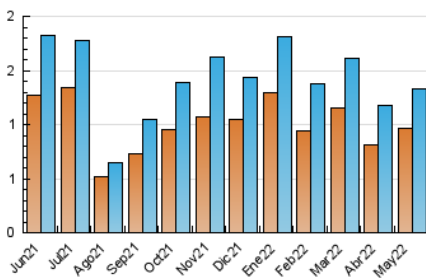

4.3 Per mesos

N. únics / Visites (x 1000)