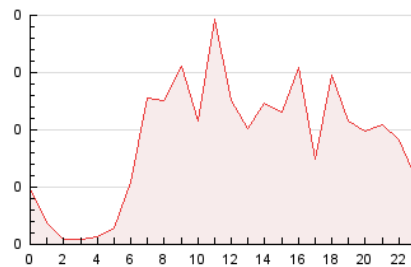

2. Seccions (Nacional i Internacional)

	PÀGINES	%
HOME	297	13.69 %
RESTA	1.872	86.31 %

3. Per dia del mes (Nacional i Internacional)

Dia	N. únics	Visites	Pàgines	Dia	N. únics	Visites	Pàgines	Dia	N. únics	Visites	Pàgines
1	20	21	24	11	31	34	42	21	30	31	37
2	59	69	108	12	77	87	105	22	18	19	34
3	58	66	85	13	104	106	131	23	39	45	66
4	43	51	90	14	41	44	49	24	38	44	73
5	79	95	140	15	26	26	40	25	30	35	58
6	46	49	57	16	61	72	131	26	32	37	52
7	36	38	46	17	42	49	80	27	31	38	59
8	33	33	35	18	45	53	81	28	17	18	22
9	42	44	61	19	46	60	88	29	16	18	20
10	41	47	72	20	42	46	77	30	40	52	121
								31	39	48	85

4. Gràfiques (Nacional i Internacional)

4.1 Per dia de la setmana (promig)

N. únics / Visites (x 100)

Pàgines (x 100)

4.2 Per franja horària (promig)

Visites__ (x 1000)

Pàgines (x 1000)

4.3 Per mesos