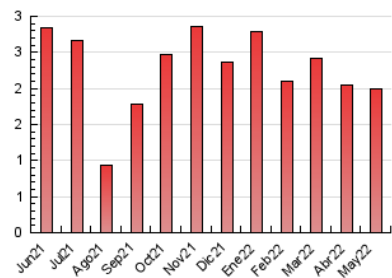

Pàgines (x 1000)