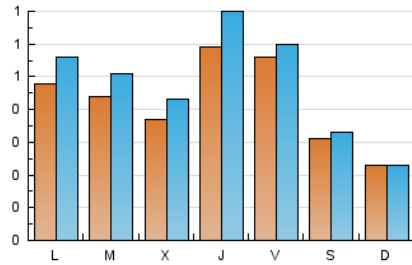

4. Gràfiques (Nacional i Internacional)

4.1 Per dia de la setmana (promig)

N. únics / Visites (x 100)