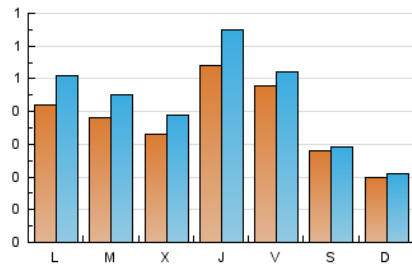

4. Gràfiques (Nacional)

4.1 Per dia de la setmana (promig)

N. únics / Visites (x 100)