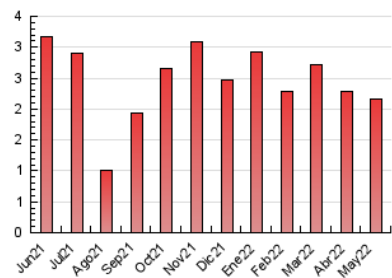

Pàgines (x 1000)