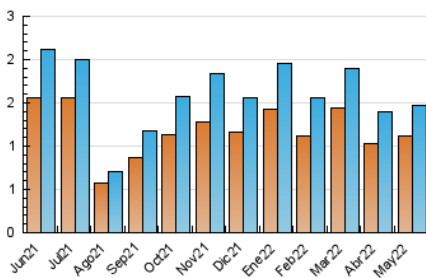

4.3 Per mesos

N. únics / Visites (x 1000)