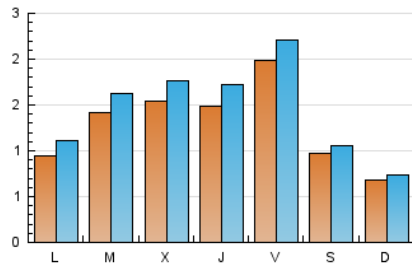

4. Gràfiques (Nacional i Internacional)

4.1 Per dia de la setmana (promig)

N. únics / Visites (x 100)