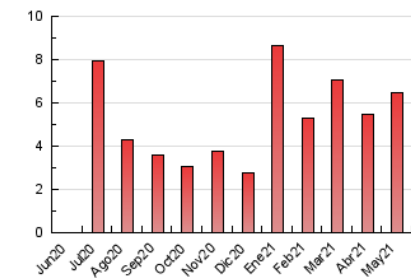

Pàgines (x 1000)