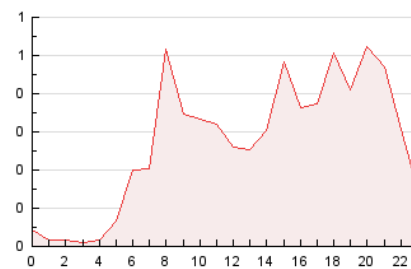

2. Seccions (Nacional i Internacional)

	PÀGINES	%
HOME	722	11.13 %
RESTA	5.763	88.87 %

3. Per dia del mes (Nacional i Internacional)

Dia	N. únics	Visites	Pàgines	Dia	N. únics	Visites	Pàgines	Dia	N. únics	Visites	Pàgines
1	59	65	83	11	155	173	269	21	111	128	208
2	26	30	34	12	85	102	173	22	62	64	78
3	104	127	300	13	100	116	179	23	45	52	72
4	137	160	271	14	260	300	398	24	109	123	226
5	277	311	435	15	123	140	175	25	164	190	316
6	255	291	389	16	134	144	183	26	120	136	183
7	185	196	275	17	89	106	210	27	130	153	229
8	72	81	102	18	113	127	191	28	238	258	398
9	57	61	78	19	134	157	239	29	167	174	219
10	91	104	148	20	107	126	183	30	79	82	99
								31	82	95	142

4. Gràfiques (Nacional i Internacional)

4.1 Per dia de la setmana (promig)

N. únics / Visites (x 100)

Pàgines (x 100)

4.2 Per franja horària (promig)

Visites (x 1000)

Pàgines (x 1000)

4.3 Per mesos