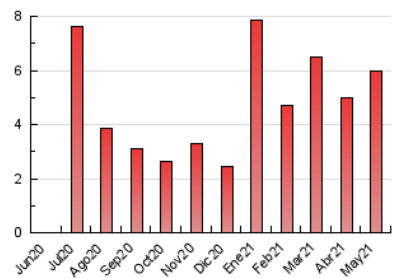

Pàgines (x 1000)