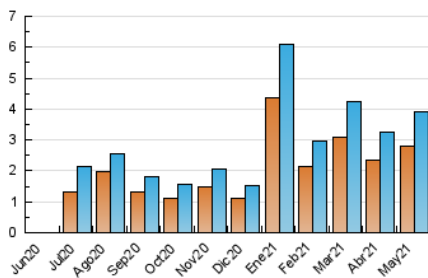

4.3 Per mesos

N. únics / Visites (x 1000)