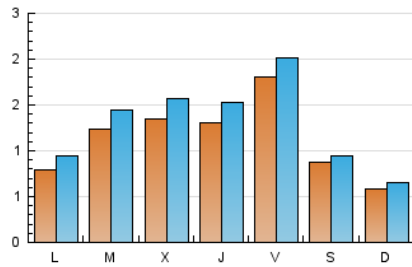

4. Gràfiques (Nacional)

4.1 Per dia de la setmana (promig)

N. únics / Visites (x 100)