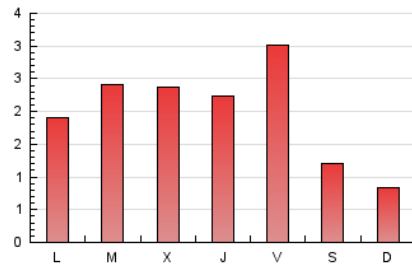

Pàgines (x 100)