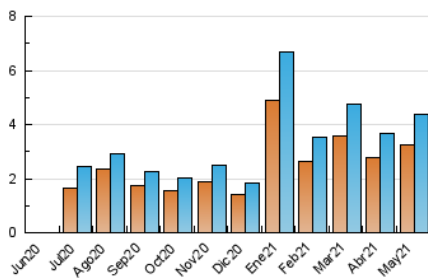

4.3 Per mesos

N. únics / Visites (x 1000)