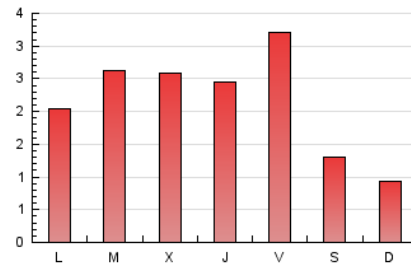

Pàgines (x 100)