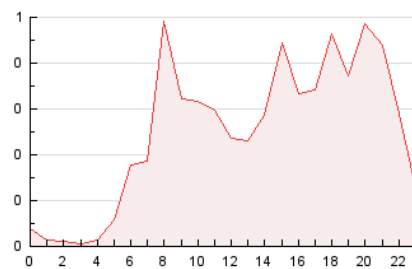

2. Seccions (Nacional)

	PÀGINES	%
HOME	697	11.64 %
RESTA	5.290	88.36 %

3. Per dia del mes (Nacional)

Dia	N. únics	Visites	Pàgines	Dia	N. únics	Visites	Pàgines	Dia	N. únics	Visites	Pàgines
1	53	59	77	11	142	160	256	21	101	118	198
2	24	28	32	12	66	83	154	22	54	56	70
3	96	119	292	13	81	97	160	23	41	48	68
4	115	138	249	14	249	289	387	24	85	99	202
5	256	290	413	15	111	128	160	25	147	172	295
6	236	270	360	16	114	124	163	26	101	117	164
7	164	175	254	17	78	95	199	27	109	132	208
8	67	76	97	18	90	104	168	28	206	226	365
9	54	58	75	19	115	138	217	29	151	158	203
10	77	90	134	20	93	112	168	30	64	66	78
								31	61	74	121

4. Gràfiques (Nacional)

4.1 Per dia de la setmana (promig)

N. únics / Visites (x 100)

Pàgines (x 100)

4.2 Per franja horària (promig)

Visites (x 1000)

Pàgines (x 1000)

4.3 Per mesos