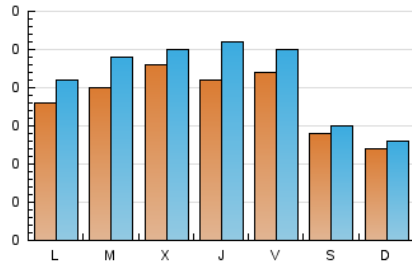

4. Gràfiques (Nacional i Internacional)

4.1 Per dia de la setmana (promig)

N. únics / Visites (x 100)