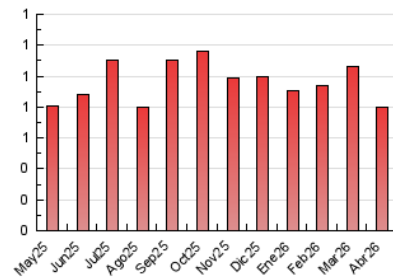

##### 4.2 Per franja horària (promig)

Visites\_ (x 1000)

Pàgines (x 1000)

##### 4.3 Per mesos

N. únics / Visites (x 1000)

Pàgines (x 1000)