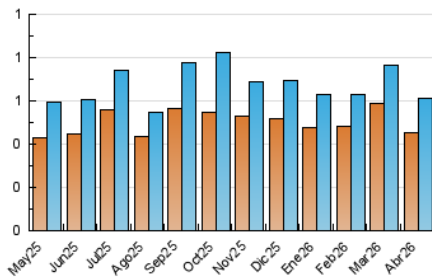

#### 4.1 Per dia de la setmana (promig)

N. únics / Visites (x 100)

Pàgines (x 100)

#### 4.2 Per franja horària (promig)

Visites\_ (x 1000)

Pàgines (x 1000)

#### 4.3 Per mesos

N. únics / Visites (x 1000)

Pàgines (x 1000)