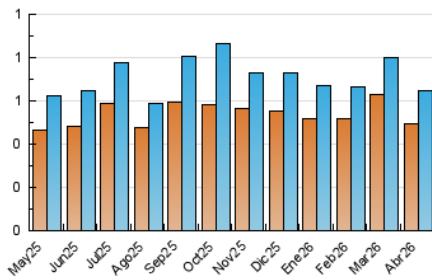

##### 4.2 Per franja horària (promig)

Visites\_ (x 1000)

Pàgines (x 1000)

##### 4.3 Per mesos

N. únics / Visites (x 1000)

Pàgines (x 1000)