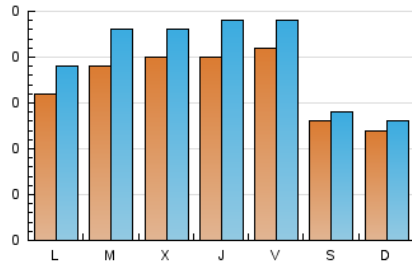

4. Gràfiques (Nacional)

4.1 Per dia de la setmana (promig)

N. únics / Visites (x 100)