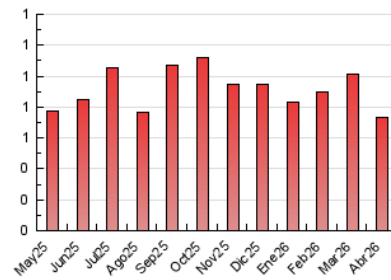

#### 4.2 Per franja horària (promig)

Visites\_ (x 1000)

Pàgines (x 1000)

#### 4.3 Per mesos

N. únics / Visites (x 1000)

Pàgines (x 1000)