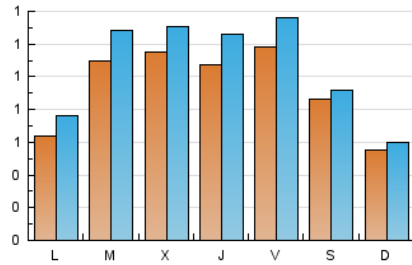

4. Gràfiques (Nacional)

4.1 Per dia de la setmana (promig)

N. únics / Visites (x 100)