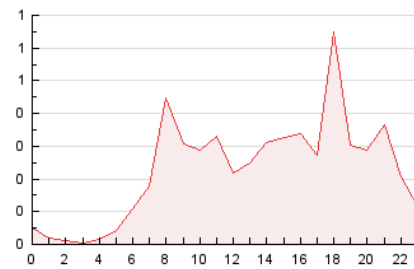

### 3. Per dia del mes (Nacional i Internacional)

Dia	N. únics	Visites	Pàgines	Dia	N. únics	Visites	Pàgines	Dia	N. únics	Visites	Pàgines
1	114	127	153	11	48	50	71	21	196	217	295
2	62	65	74	12	66	78	176	22	156	172	316
3	46	49	53	13	100	119	233	23	214	247	384
4	44	46	63	14	100	118	160	24	151	154	184
5	49	53	62	15	124	144	212	25	60	63	73
6	132	148	237	16	131	150	252	26	104	120	236
7	135	147	194	17	148	163	191	27	83	97	145
8	127	160	245	18	96	106	153	28	103	116	171
9	196	211	263	19	69	84	145	29	108	122	209
10	49	52	61	20	171	194	300	30	78	98	142

4. Gràfiques (Nacional i Internacional)

4.1 Per dia de la setmana (promig)

N. únics / Visites (x 100)

Pàgines (x 100)

4.2 Per franja horària (promig)

Visites (x 1000)

Pàgines (x 1000)

4.3 Per mesos