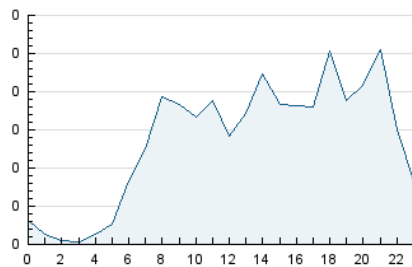

#### 3. Per dia del mes (Nacional)

Dia	N. únics	Visites	Pàgines	Dia	N. únics	Visites	Pàgines	Dia	N. únics	Visites	Pàgines
1	91	104	130	11	46	48	69	21	169	190	268
2	47	50	59	12	59	71	169	22	131	147	291
3	33	36	40	13	91	110	224	23	188	221	357
4	37	39	56	14	85	103	144	24	130	132	162
5	39	43	52	15	104	124	192	25	52	55	64
6	123	139	227	16	115	134	234	26	94	110	226
7	120	132	179	17	137	152	178	27	72	86	134
8	112	145	230	18	86	96	143	28	86	99	136
9	171	186	238	19	65	80	141	29	98	112	199
10	44	47	56	20	153	176	281	30	67	87	131

4. Gràfiques (Nacional)

4.1 Per dia de la setmana (promig)

N. únics / Visites (x 100)

Pàgines (x 100)

4.2 Per franja horària (promig)

Visites\_\_ (x 1000)

Pàgines (x 1000)

4.3 Per mesos