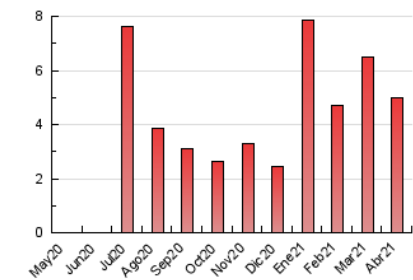

Pàgines (x 1000)