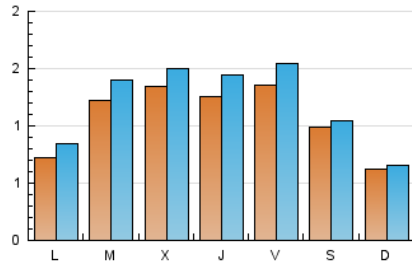

4. Gràfiques (Nacional i Internacional)

4.1 Per dia de la setmana (promig)

N. únics / Visites (x 100)