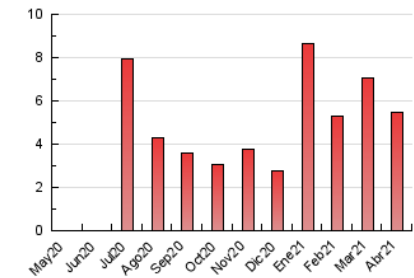

Pàgines (x 1000)