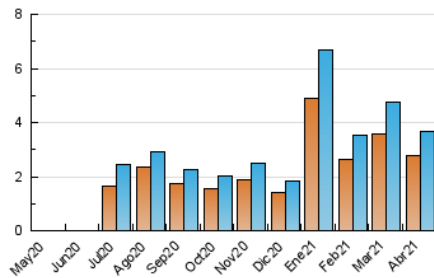

4.3 Per mesos

N. únics / Visites (x 1000)