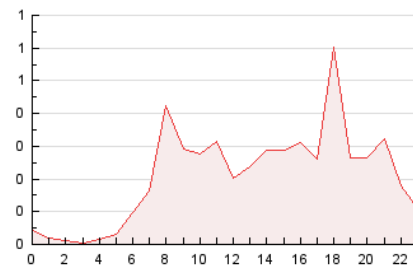

#### 3. Per dia del mes (Nacional)

Dia	N. únics	Visites	Pàgines	Dia	N. únics	Visites	Pàgines	Dia	N. únics	Visites	Pàgines
1	91	104	130	11	46	48	69	21	169	190	268
2	47	50	59	12	59	71	169	22	131	147	291
3	33	36	40	13	91	110	224	23	188	221	357
4	37	39	56	14	85	103	144	24	130	132	162
5	39	43	52	15	104	124	192	25	52	55	64
6	123	139	227	16	115	134	234	26	94	110	226
7	120	132	179	17	137	152	178	27	72	86	134
8	112	145	230	18	86	96	143	28	86	99	136
9	171	186	238	19	65	80	141	29	98	112	199
10	44	47	56	20	153	176	281	30	67	87	131

4. Gràfiques (Nacional)

4.1 Per dia de la setmana (promig)

N. únics / Visites (x 100)

Pàgines (x 100)

4.2 Per franja horària (promig)

Visites\_\_ (x 1000)

Pàgines (x 1000)

4.3 Per mesos