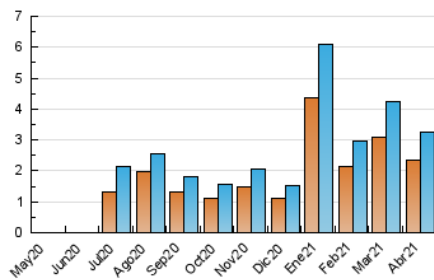

4.3 Per mesos

N. únics / Visites (x 1000)