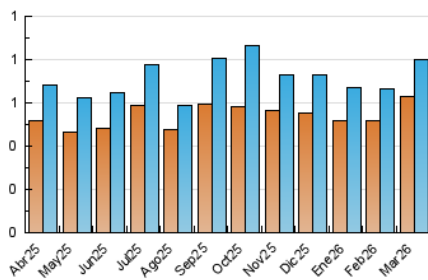

4.3 Per mesos

N. únics / Visites (x 1000)