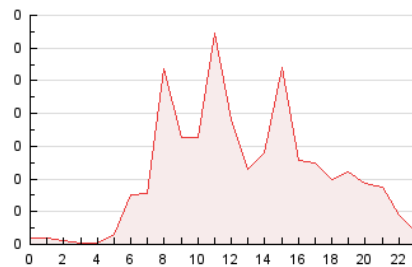

2. Seccions (Nacional)

	PÀGINES	%
HOME	211	20.81 %
RESTA	803	79.19 %

3. Per dia del mes (Nacional)

Dia	N. únics	Visites	Pàgines	Dia	N. únics	Visites	Pàgines	Dia	N. únics	Visites	Pàgines
1	12	15	18	11	21	22	35	21	17	17	18
2	25	29	31	12	33	33	38	22	12	13	14
3	18	22	23	13	25	28	31	23	21	26	43
4	15	19	30	14	17	18	19	24	20	22	27
5	25	30	40	15	15	15	17	25	18	20	25
6	13	16	25	16	21	26	43	26	25	30	39
7	15	18	21	17	68	79	94	27	23	26	41
8	19	19	20	18	18	22	28	28	26	26	27
9	18	23	96	19	17	19	17	29	15	15	15
10	28	31	44	20	18	23	27	30	27	30	38
								31	26	29	30

4. Gràfiques (Nacional)

4.1 Per dia de la setmana (promig)

N. únics / Visites (x 100)

Pàgines (x 100)

4.2 Per franja horària (promig)

Visites_ (x 1000)

Pàgines (x 1000)

4.3 Per mesos