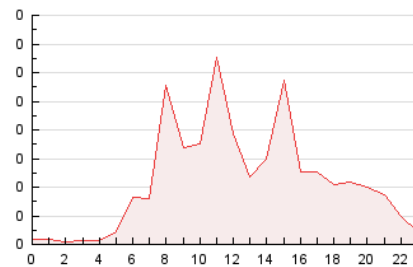

2. Seccions (Nacional i Internacional)

	PÀGINES	%
HOME	218	20.55 %
RESTA	843	79.45 %

3. Per dia del mes (Nacional i Internacional)

Dia	N. únics	Visites	Pàgines	Dia	N. únics	Visites	Pàgines	Dia	N. únics	Visites	Pàgines
1	12	15	18	11	22	23	36	21	17	17	18
2	26	30	32	12	34	34	39	22	13	14	15
3	20	24	25	13	25	28	31	23	21	26	43
4	15	19	30	14	18	19	20	24	21	23	28
5	26	31	41	15	18	18	20	25	18	20	25
6	15	18	27	16	21	26	43	26	27	32	48
7	17	20	23	17	68	79	94	27	23	26	41
8	21	21	23	18	18	22	28	28	26	26	27
9	19	24	97	19	18	20	18	29	18	19	18
10	28	31	44	20	18	23	27	30	32	35	43
								31	35	38	39

4. Gràfiques (Nacional i Internacional)

4.1 Per dia de la setmana (promig)

N. únics / Visites (x 100)

Pàgines (x 100)

4.2 Per franja horària (promig)

Visites_ (x 1000)

Pàgines (x 1000)

4.3 Per mesos