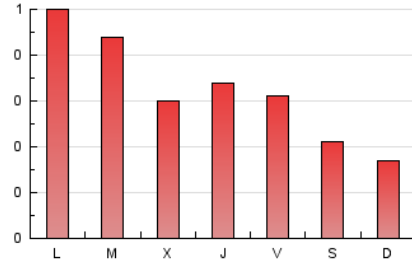

Pàgines (x 100)