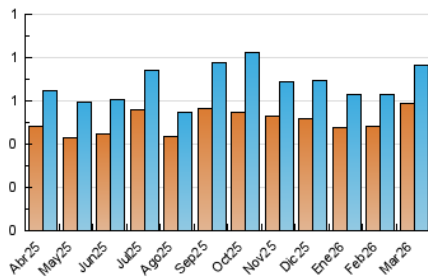

4.3 Per mesos

N. únics / Visites (x 1000)