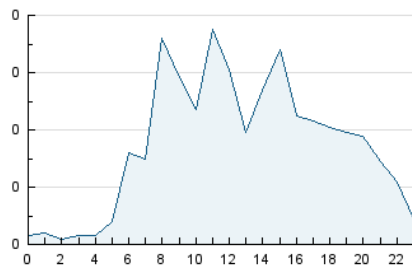

2. Seccions (Nacional i Internacional)

	PÀGINES	%
HOME	218	20.55 %
RESTA	843	79.45 %

3. Per dia del mes (Nacional i Internacional)

Dia	N. únics	Visites	Pàgines	Dia	N. únics	Visites	Pàgines	Dia	N. únics	Visites	Pàgines
1	12	15	18	11	22	23	36	21	17	17	18
2	26	30	32	12	34	34	39	22	13	14	15
3	20	24	25	13	25	28	31	23	21	26	43
4	15	19	30	14	18	19	20	24	21	23	28
5	26	31	41	15	18	18	20	25	18	20	25
6	15	18	27	16	21	26	43	26	27	32	48
7	17	20	23	17	68	79	94	27	23	26	41
8	21	21	23	18	18	22	28	28	26	26	27
9	19	24	97	19	18	20	18	29	18	19	18
10	28	31	44	20	18	23	27	30	32	35	43
								31	35	38	39

4. Gràfiques (Nacional i Internacional)

4.1 Per dia de la setmana (promig)

N. únics / Visites (x 100)

Pàgines (x 100)

4.2 Per franja horària (promig)

Visites_ (x 1000)

Pàgines (x 1000)

4.3 Per mesos