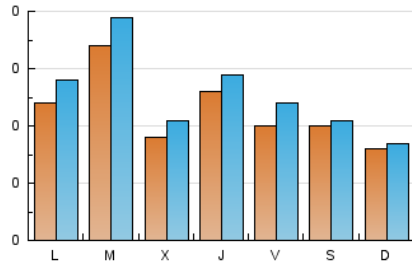

4. Gràfiques (Nacional i Internacional)

4.1 Per dia de la setmana (promig)

N. únics / Visites (x 100)