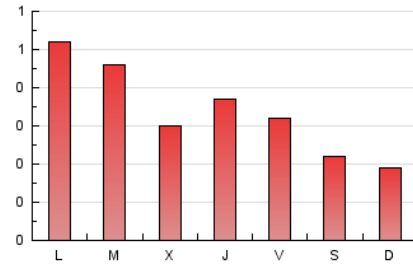

Pàgines (x 100)