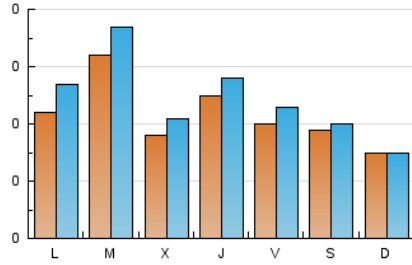

4. Gràfiques (Nacional)

4.1 Per dia de la setmana (promig)

N. únics / Visites (x 100)