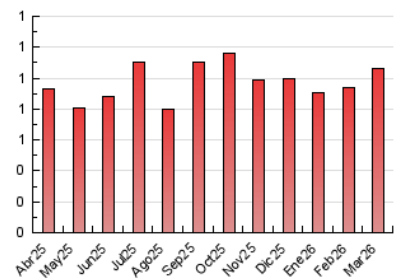

Pàgines (x 1000)