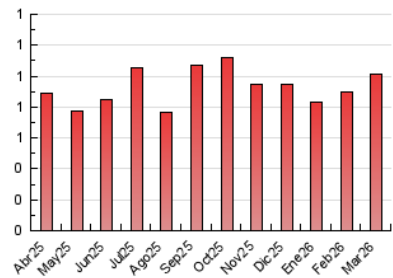

Pàgines (x 1000)