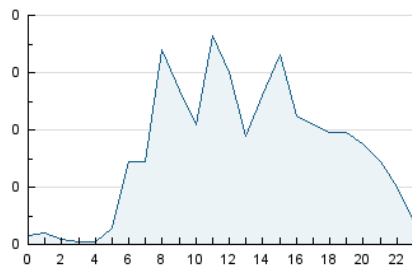

2. Seccions (Nacional)

	PÀGINES	%
HOME	211	20.81 %
RESTA	803	79.19 %

3. Per dia del mes (Nacional)

Dia	N. únics	Visites	Pàgines	Dia	N. únics	Visites	Pàgines	Dia	N. únics	Visites	Pàgines
1	12	15	18	11	21	22	35	21	17	17	18
2	25	29	31	12	33	33	38	22	12	13	14
3	18	22	23	13	25	28	31	23	21	26	43
4	15	19	30	14	17	18	19	24	20	22	27
5	25	30	40	15	15	15	17	25	18	20	25
6	13	16	25	16	21	26	43	26	25	30	39
7	15	18	21	17	68	79	94	27	23	26	41
8	19	19	20	18	18	22	28	28	26	26	27
9	18	23	96	19	17	19	17	29	15	15	15
10	28	31	44	20	18	23	27	30	27	30	38
								31	26	29	30

4. Gràfiques (Nacional)

4.1 Per dia de la setmana (promig)

N. únics / Visites (x 100)

Pàgines (x 100)

4.2 Per franja horària (promig)

Visites_ (x 1000)

Pàgines (x 1000)

4.3 Per mesos