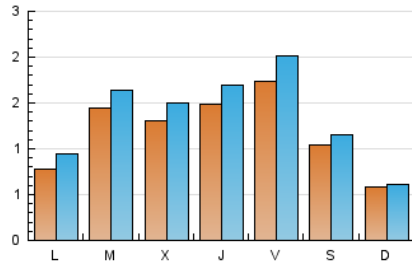

4. Gràfiques (Nacional)

4.1 Per dia de la setmana (promig)

N. únics / Visites (x 100)