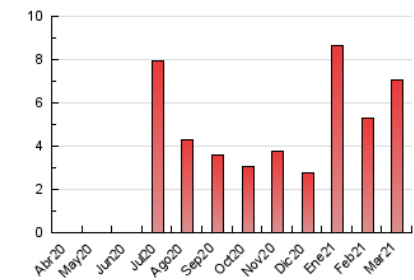

Pàgines (x 1000)