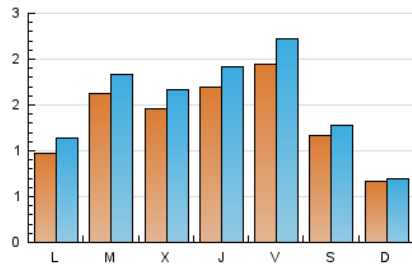

4. Gràfiques (Nacional i Internacional)

4.1 Per dia de la setmana (promig)

N. únics / Visites (x 100)