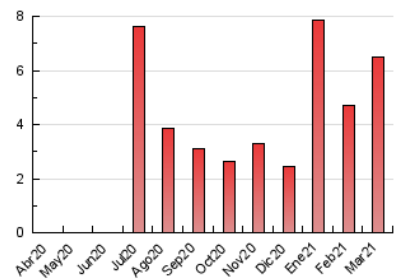

Pàgines (x 1000)