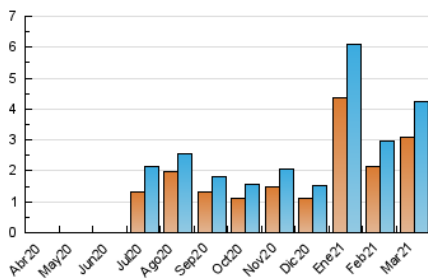

4.3 Per mesos

N. únics / Visites (x 1000)