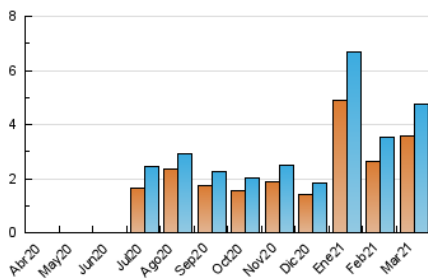

4.3 Per mesos

N. únics / Visites (x 1000)