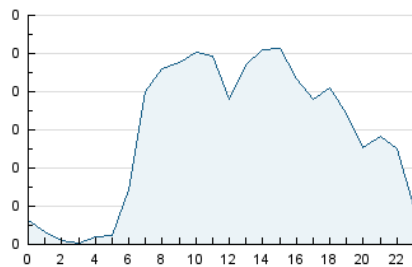

2. Seccions (Nacional)

	PÀGINES	%
HOME	288	13.89 %
RESTA	1.786	86.11 %

3. Per dia del mes (Nacional)

Dia	N. únics	Visites	Pàgines	Dia	N. únics	Visites	Pàgines	Dia	N. únics	Visites	Pàgines
1	40	45	59	11	25	26	32	21	45	55	101
2	29	35	60	12	16	16	16	22	93	117	171
3	21	27	48	13	38	40	44	23	179	202	269
4	26	27	33	14	34	38	59	24	101	113	165
5	19	19	23	15	45	50	70	25	30	31	38
6	39	45	85	16	47	52	79	26	30	30	43
7	33	41	55	17	42	48	63	27	57	69	144
8	30	34	67	18	40	42	58	28	40	44	65
9	28	31	54	19	21	23	24				
10	49	51	70	20	35	44	79				

4. Gràfiques (Nacional)

4.1 Per dia de la setmana (promig)

N. únics / Visites (x 100)

Pàgines (x 100)

4.2 Per franja horària (promig)

Visites_ (x 1000)

Pàgines (x 1000)

4.3 Per mesos