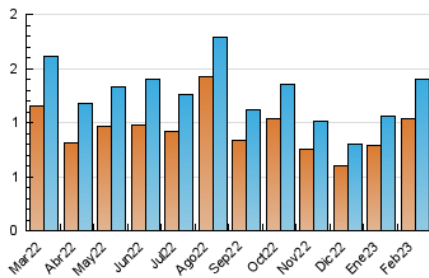

4.3 Per mesos

N. únics / Visites (x 1000)