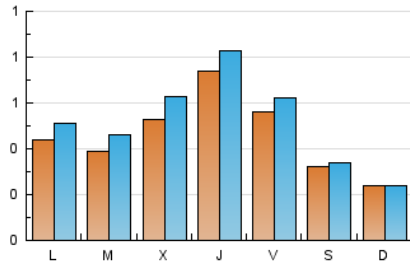

4. Gràfiques (Nacional i Internacional)

4.1 Per dia de la setmana (promig)

N. únics / Visites (x 100)