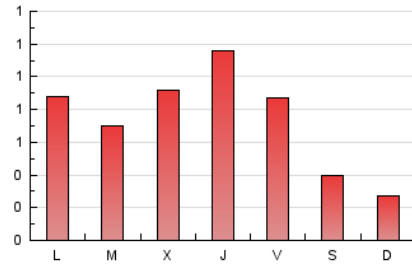

Pàgines (x 100)