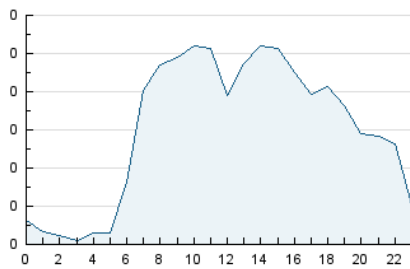

2. Seccions (Nacional i Internacional)

	PÀGINES	%
HOME	302	14.17 %
RESTA	1.830	85.83 %

3. Per dia del mes (Nacional i Internacional)

Dia	N. únics	Visites	Pàgines	Dia	N. únics	Visites	Pàgines	Dia	N. únics	Visites	Pàgines
1	40	45	59	11	27	28	34	21	45	55	101
2	30	36	61	12	20	20	21	22	95	119	173
3	23	29	51	13	38	40	44	23	182	205	272
4	26	27	33	14	34	38	59	24	106	118	174
5	19	19	23	15	46	51	71	25	34	35	42
6	39	45	85	16	53	58	86	26	32	32	45
7	35	43	57	17	43	49	64	27	60	72	147
8	31	35	68	18	41	44	60	28	43	47	68
9	29	32	55	19	24	26	27				
10	50	52	71	20	37	46	81				

4. Gràfiques (Nacional i Internacional)

4.1 Per dia de la setmana (promig)

N. únics / Visites (x 100)

Pàgines (x 100)

4.2 Per franja horària (promig)

Visites_ (x 1000)

Pàgines (x 1000)

4.3 Per mesos