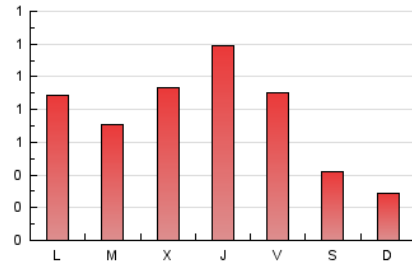

Pàgines (x 100)