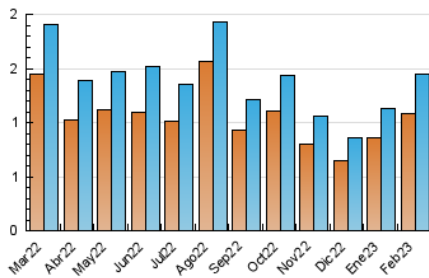

4.3 Per mesos

N. únics / Visites (x 1000)