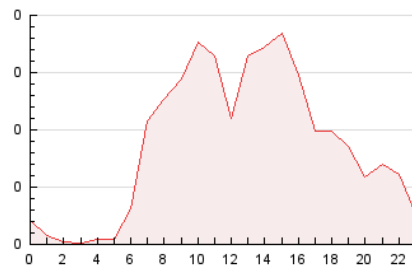

2. Seccions (Nacional)

	PÀGINES	%
HOME	288	13.89 %
RESTA	1.786	86.11 %

3. Per dia del mes (Nacional)

Dia	N. únics	Visites	Pàgines	Dia	N. únics	Visites	Pàgines	Dia	N. únics	Visites	Pàgines
1	40	45	59	11	25	26	32	21	45	55	101
2	29	35	60	12	16	16	16	22	93	117	171
3	21	27	48	13	38	40	44	23	179	202	269
4	26	27	33	14	34	38	59	24	101	113	165
5	19	19	23	15	45	50	70	25	30	31	38
6	39	45	85	16	47	52	79	26	30	30	43
7	33	41	55	17	42	48	63	27	57	69	144
8	30	34	67	18	40	42	58	28	40	44	65
9	28	31	54	19	21	23	24				
10	49	51	70	20	35	44	79				

4. Gràfiques (Nacional)

4.1 Per dia de la setmana (promig)

N. únics / Visites (x 100)

Pàgines (x 100)

4.2 Per franja horària (promig)

Visites_ (x 1000)

Pàgines (x 1000)

4.3 Per mesos