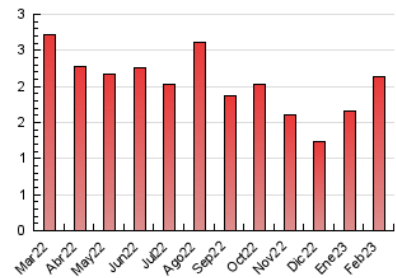

Pàgines (x 1000)