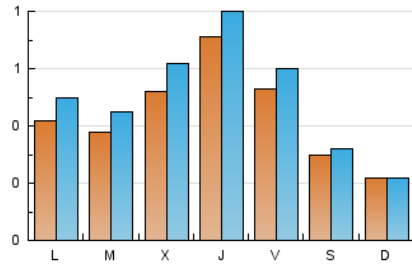

4. Gràfiques (Nacional)

4.1 Per dia de la setmana (promig)

N. únics / Visites (x 100)