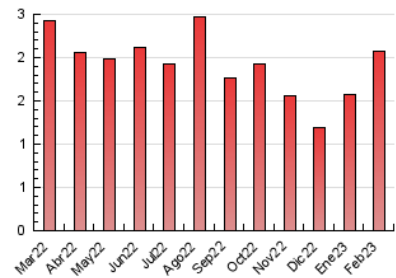

Pàgines (x 1000)