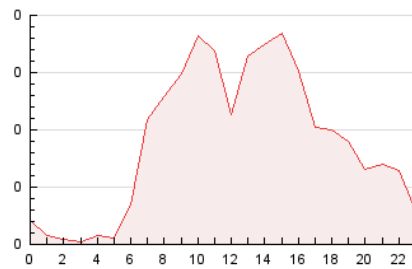

2. Seccions (Nacional i Internacional)

	PÀGINES	%
HOME	302	14.17 %
RESTA	1.830	85.83 %

3. Per dia del mes (Nacional i Internacional)

Dia	N. únics	Visites	Pàgines	Dia	N. únics	Visites	Pàgines	Dia	N. únics	Visites	Pàgines
1	40	45	59	11	27	28	34	21	45	55	101
2	30	36	61	12	20	20	21	22	95	119	173
3	23	29	51	13	38	40	44	23	182	205	272
4	26	27	33	14	34	38	59	24	106	118	174
5	19	19	23	15	46	51	71	25	34	35	42
6	39	45	85	16	53	58	86	26	32	32	45
7	35	43	57	17	43	49	64	27	60	72	147
8	31	35	68	18	41	44	60	28	43	47	68
9	29	32	55	19	24	26	27				
10	50	52	71	20	37	46	81				

4. Gràfiques (Nacional i Internacional)

4.1 Per dia de la setmana (promig)

N. únics / Visites (x 100)

Pàgines (x 100)

4.2 Per franja horària (promig)

Visites_ (x 1000)

Pàgines (x 1000)

4.3 Per mesos