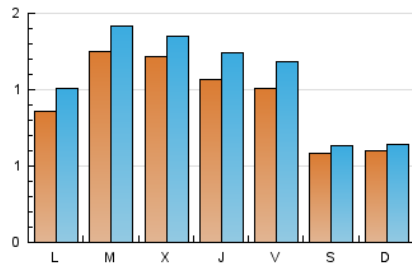

4. Gràfiques (Nacional)

4.1 Per dia de la setmana (promig)

N. únics / Visites (x 100)