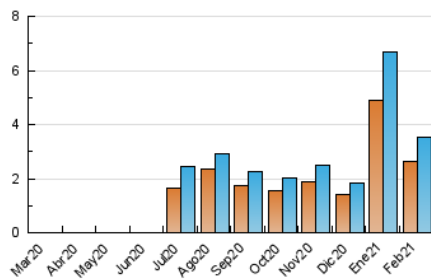

4.3 Per mesos

N. únics / Visites (x 1000)