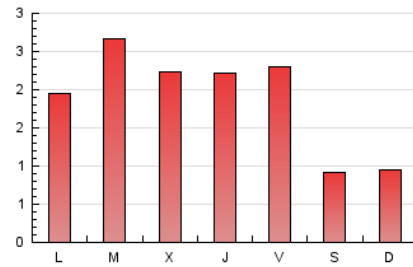

Pàgines (x 100)