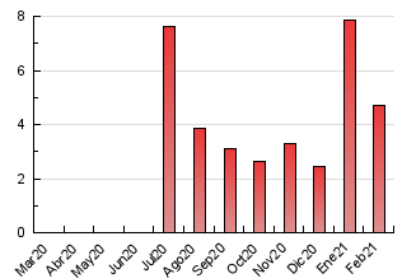

Pàgines (x 1000)