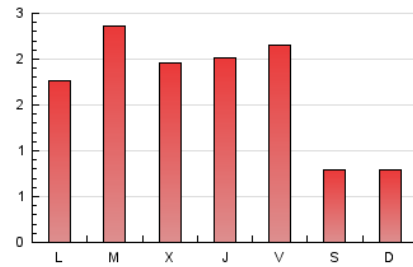

Pàgines (x 100)