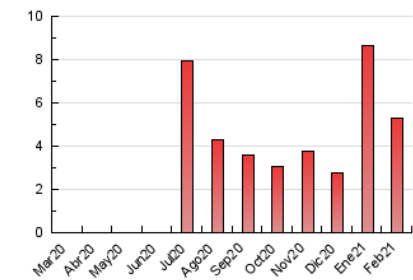

Pàgines (x 1000)