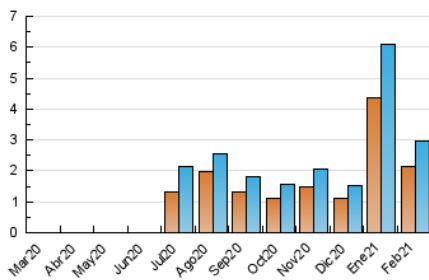

4.3 Per mesos

N. únics / Visites (x 1000)