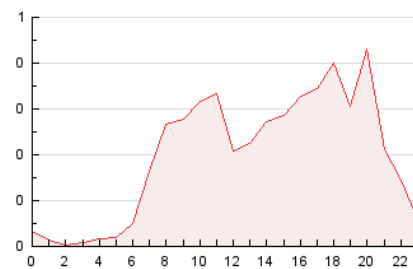

2. Seccions (Nacional)

	PÀGINES	%
HOME	740	15.67 %
RESTA	3.982	84.33 %

3. Per dia del mes (Nacional)

Dia	N. únics	Visites	Pàgines	Dia	N. únics	Visites	Pàgines	Dia	N. únics	Visites	Pàgines
1	73	91	178	11	96	118	191	21	46	51	60
2	82	91	139	12	98	115	180	22	55	68	105
3	98	107	194	13	46	49	54	23	86	104	207
4	64	69	122	14	100	107	120	24	115	133	191
5	124	135	247	15	72	84	147	25	98	120	225
6	76	81	104	16	198	224	358	26	80	95	245
7	41	41	46	17	163	178	232	27	62	71	97
8	143	162	275	18	171	189	264	28	53	57	88
9	132	147	240	19	103	125	188				
10	113	122	166	20	47	49	59				

4. Gràfiques (Nacional)

4.1 Per dia de la setmana (promig)

N. únics / Visites (x 100)

Pàgines (x 100)

4.2 Per franja horària (promig)

Visites (x 1000)

Pàgines (x 1000)

4.3 Per mesos