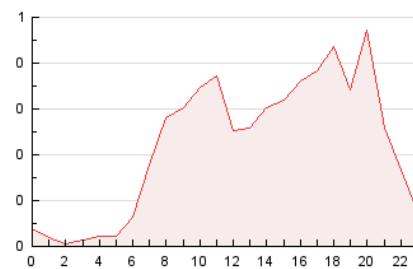

2. Seccions (Nacional i Internacional)

	PÀGINES	%
HOME	780	14.74 %
RESTA	4.513	85.26 %

3. Per dia del mes (Nacional i Internacional)

Dia	N. únics	Visites	Pàgines	Dia	N. únics	Visites	Pàgines	Dia	N. únics	Visites	Pàgines
1	88	106	194	11	109	132	208	21	53	58	67
2	96	105	155	12	117	134	199	22	73	86	123
3	124	133	225	13	60	63	68	23	106	124	232
4	88	93	146	14	106	113	126	24	143	162	225
5	138	149	261	15	90	102	167	25	111	133	239
6	83	88	111	16	244	271	411	26	86	101	251
7	74	75	82	17	188	204	261	27	81	91	117
8	164	183	296	18	201	219	294	28	68	72	103
9	158	173	266	19	124	146	209				
10	133	142	186	20	59	61	71				

4. Gràfiques (Nacional i Internacional)

4.1 Per dia de la setmana (promig)

N. únics / Visites (x 100)

Pàgines (x 100)

4.2 Per franja horària (promig)

Visites (x 1000)

Pàgines (x 1000)

4.3 Per mesos