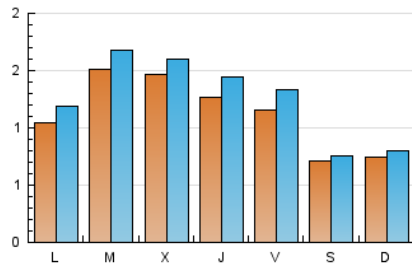

4. Gràfiques (Nacional i Internacional)

4.1 Per dia de la setmana (promig)

N. únics / Visites (x 100)