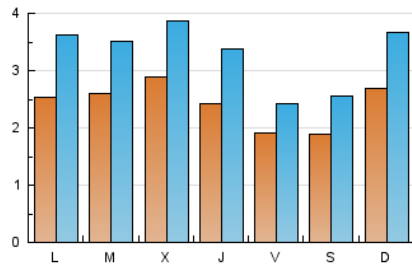

4. Gràfiques (Nacional i Internacional)

4.1 Per dia de la setmana (promig)

N. únics / Visites (x 100)