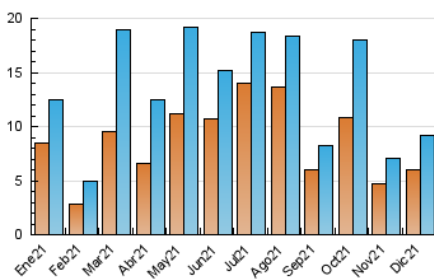

##### 4.1 Per dia de la setmana (promig)

N. únics / Visites (x 100)

Pàgines (x 100)

##### 4.2 Per franja horària (promig)

Visites (x 1000)

Pàgines (x 1000)

##### 4.3 Per mesos

N. únics / Visites (x 1000)

Pàgines (x 1000)