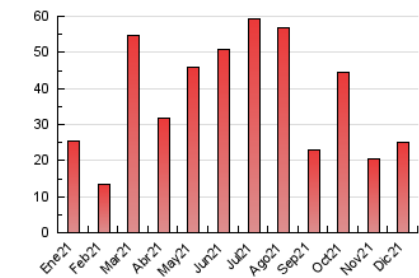

Pàgines (x 1000)