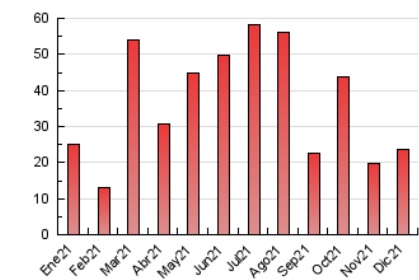

##### 4.2 Per franja horària (promig)

Visites (x 1000)

Pàgines (x 1000)

##### 4.3 Per mesos

N. únics / Visites (x 1000)

Pàgines (x 1000)