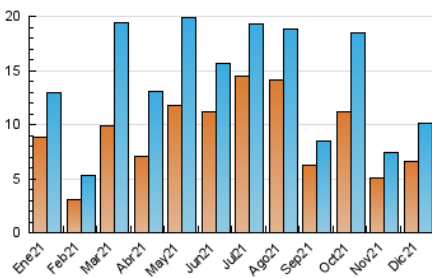

4.3 Per mesos

N. únics / Visites (x 1000)