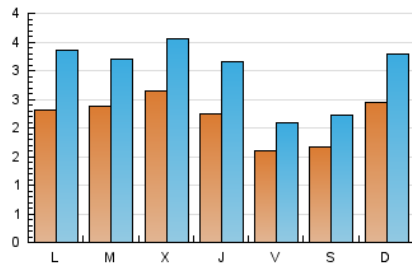

4. Gràfiques (Nacional)

4.1 Per dia de la setmana (promig)

N. únics / Visites (x 100)