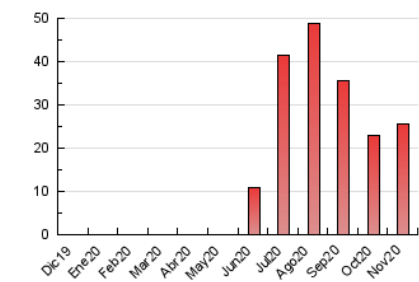

Pàgines (x 1000)