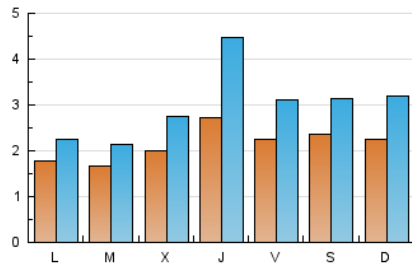

4. Gràfiques (Nacional i Internacional)

4.1 Per dia de la setmana (promig)

N. únics / Visites (x 100)