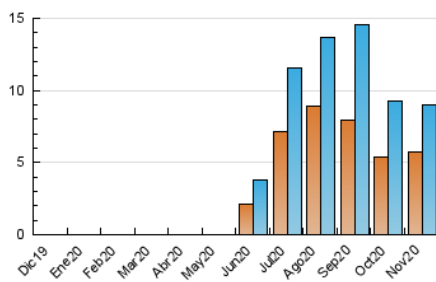

4.3 Per mesos

N. únics / Visites (x 1000)