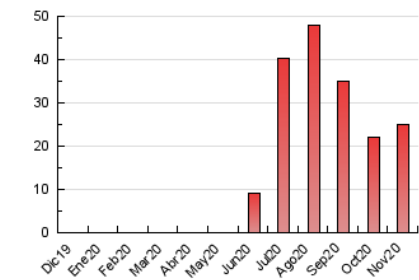

Pàgines (x 1000)