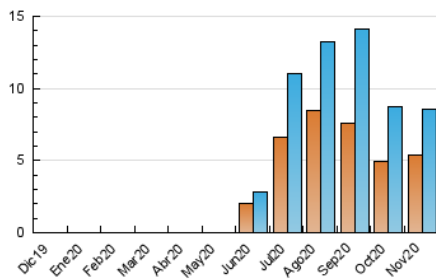

4.3 Per mesos

N. únics / Visites (x 1000)