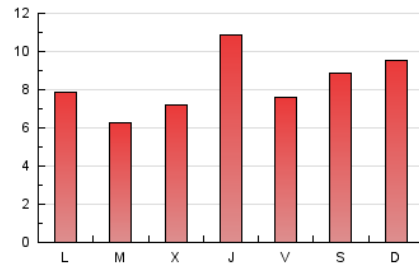

Pàgines (x 100)