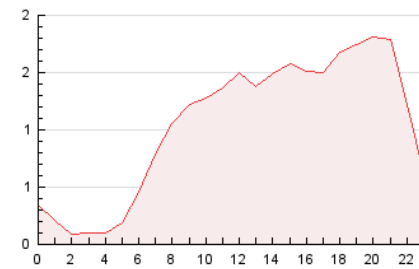

2. Seccions (Nacional)

	PÀGINES	%
HOME	450	1.80 %
RESTA	24.568	98.20 %

3. Per dia del mes (Nacional)

Dia	N. únics	Visites	Pàgines	Dia	N. únics	Visites	Pàgines	Dia	N. únics	Visites	Pàgines
1	120	153	517	11	164	207	646	21	188	258	816
2	116	147	505	12	225	274	950	22	202	259	880
3	102	142	400	13	222	259	775	23	173	222	998
4	104	125	299	14	333	363	1.113	24	196	245	800
5	114	155	539	15	344	399	1.525	25	290	450	1.075
6	110	142	531	16	235	276	1.026	26	489	999	1.909
7	100	118	381	17	202	261	879	27	303	495	1.092
8	119	173	425	18	192	258	872	28	293	483	1.249
9	120	151	505	19	200	276	953	29	312	584	1.408
10	129	157	422	20	172	257	631	30	202	295	897

4. Gràfiques (Nacional)

4.1 Per dia de la setmana (promig)

N. únics / Visites (x 100)

Pàgines (x 100)

4.2 Per franja horària (promig)

Visites (x 1000)

Pàgines (x 1000)

4.3 Per mesos