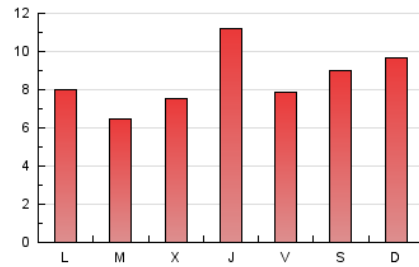

Pàgines (x 100)