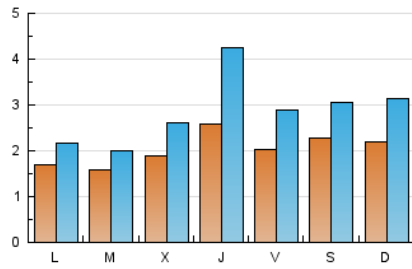

4. Gràfiques (Nacional)

4.1 Per dia de la setmana (promig)

N. únics / Visites (x 100)