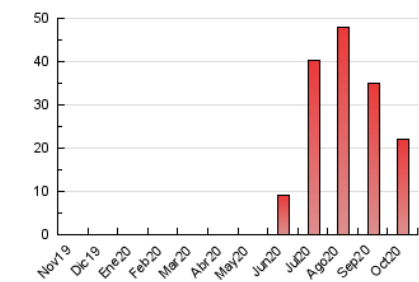

Pàgines (x 1000)