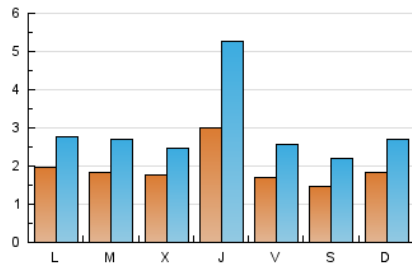

4. Gràfiques (Nacional i Internacional)

4.1 Per dia de la setmana (promig)

N. únics / Visites (x 100)