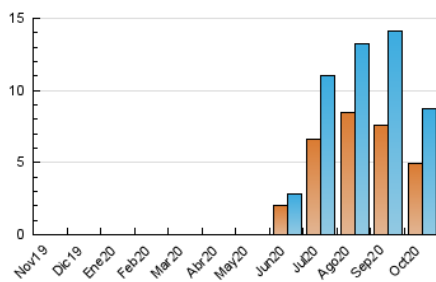

4.3 Per mesos

N. únics / Visites (x 1000)