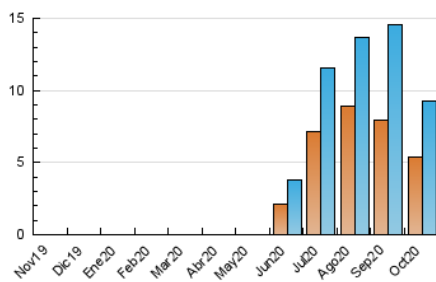

4.3 Per mesos

N. únics / Visites (x 1000)