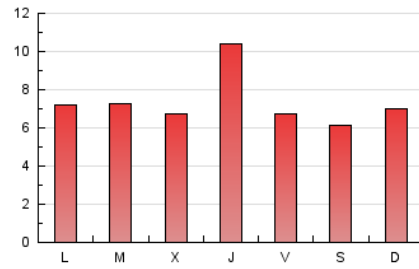

Pàgines (x 100)