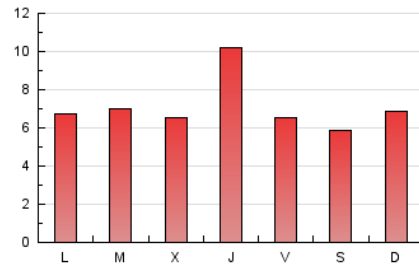

Pàgines (x 100)