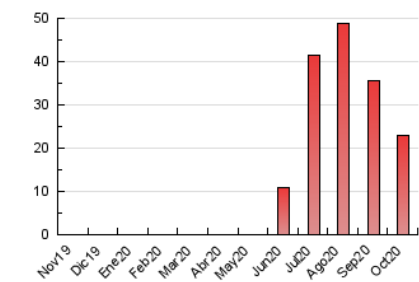

Pàgines (x 1000)