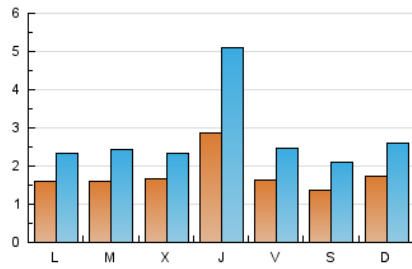

4. Gràfiques (Nacional)

4.1 Per dia de la setmana (promig)

N. únics / Visites (x 100)