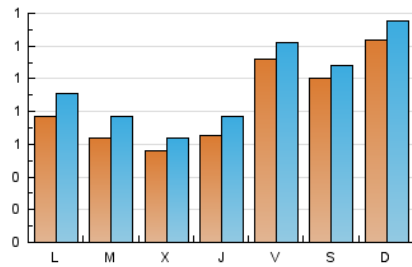

4. Gràfiques (Nacional)

4.1 Per dia de la setmana (promig)

N. únics / Visites (x 100)