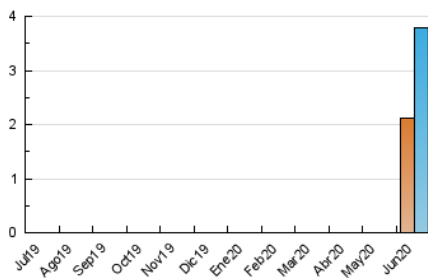

4.3 Per mesos

N. únics / Visites (x 1000)