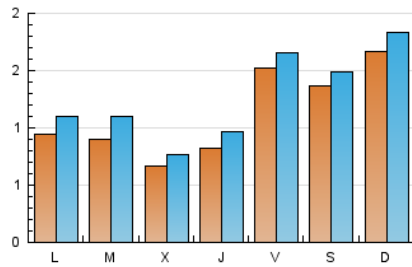

4. Gràfiques (Nacional i Internacional)

4.1 Per dia de la setmana (promig)

N. únics / Visites (x 100)