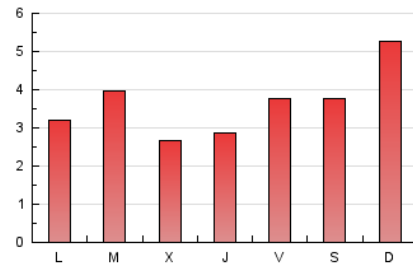

Pàgines (x 100)