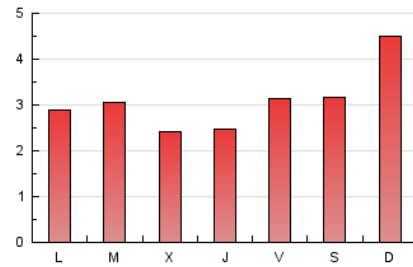

Pàgines (x 100)