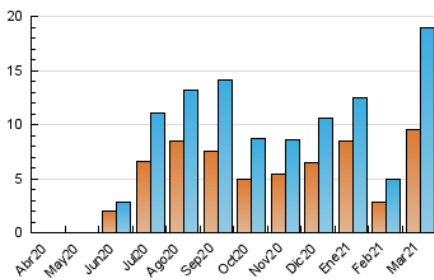

4.3 Per mesos

N. únics / Visites (x 1000)