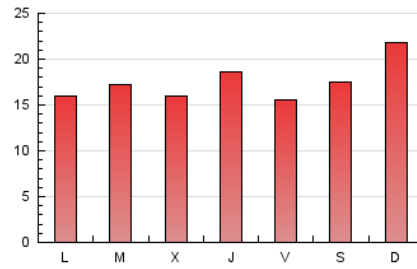

Pàgines (x 100)