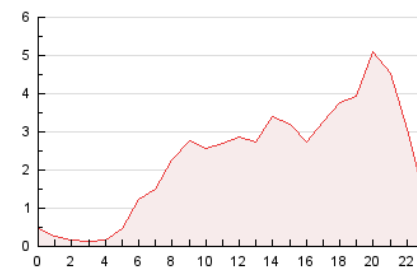

2. Seccions (Nacional i Internacional)

	PÀGINES	%
HOME	1.622	2.97 %
RESTA	53.055	97.03 %

3. Per dia del mes (Nacional i Internacional)

Dia	N. únics	Visites	Pàgines	Dia	N. únics	Visites	Pàgines	Dia	N. únics	Visites	Pàgines
1	182	299	696	11	620	1.108	2.655	21	433	732	1.982
2	362	664	1.364	12	483	827	2.095	22	412	672	2.117
3	213	375	771	13	472	791	2.396	23	399	659	2.353
4	218	353	931	14	593	1.027	3.164	24	345	581	1.907
5	247	480	1.059	15	508	828	2.132	25	402	685	2.259
6	305	582	1.048	16	436	747	2.031	26	345	591	1.760
7	313	536	1.180	17	408	659	2.156	27	355	561	1.860
8	209	373	846	18	354	541	1.666	28	457	789	2.451
9	245	452	1.290	19	307	490	1.413	29	391	644	2.292
10	315	515	1.189	20	346	586	1.770	30	355	641	1.739
								31	356	626	2.105

4. Gràfiques (Nacional i Internacional)

4.1 Per dia de la setmana (promig)

N. únics / Visites (x 100)

Pàgines (x 100)

4.2 Per franja horària (promig)

Visites (x 1000)

Pàgines (x 1000)

4.3 Per mesos