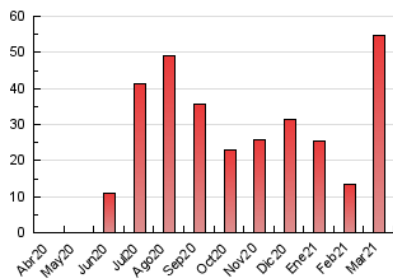

Pàgines (x 1000)