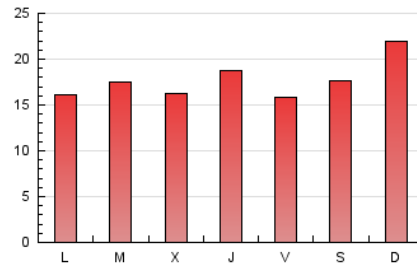

Pàgines (x 100)