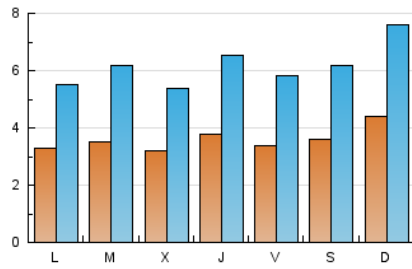

4. Gràfiques (Nacional)

4.1 Per dia de la setmana (promig)

N. únics / Visites (x 100)