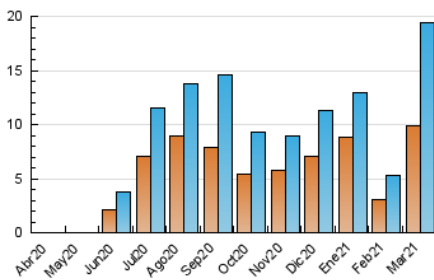

4.3 Per mesos

N. únics / Visites (x 1000)