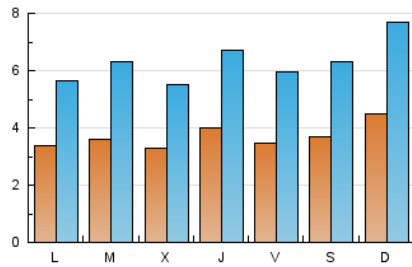

4. Gràfiques (Nacional i Internacional)

4.1 Per dia de la setmana (promig)

N. únics / Visites (x 100)