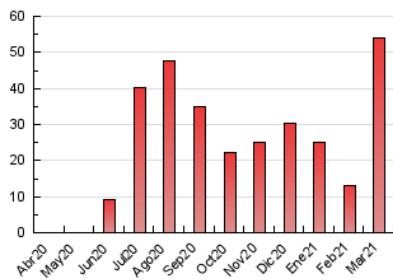

Pàgines (x 1000)