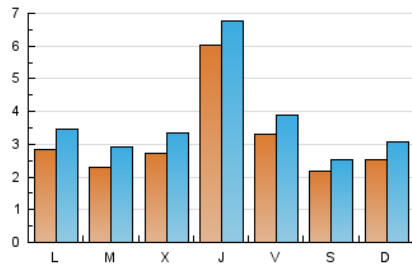

4. Gràfiques (Nacional)

4.1 Per dia de la setmana (promig)

N. únics / Visites (x 100)