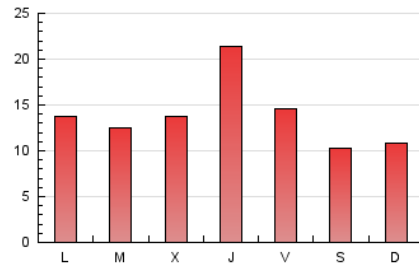

Pàgines (x 100)