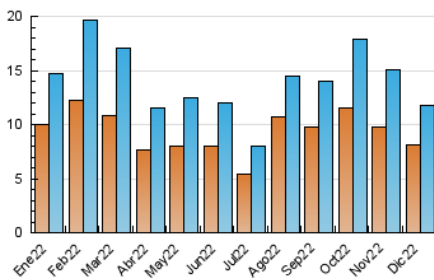

##### 4.1 Per dia de la setmana (promig)

N. únics / Visites (x 100)

Pàgines (x 100)

##### 4.2 Per franja horària (promig)

Visites\_\_ (x 1000)

Pàgines (x 1000)

##### 4.3 Per mesos

N. únics / Visites (x 1000)

Pàgines (x 1000)