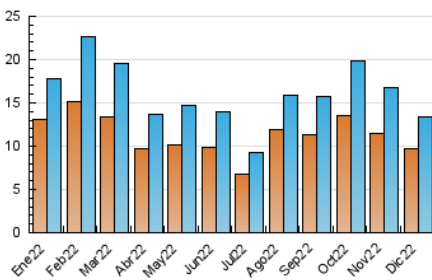

4.3 Per mesos

N. únics / Visites (x 1000)