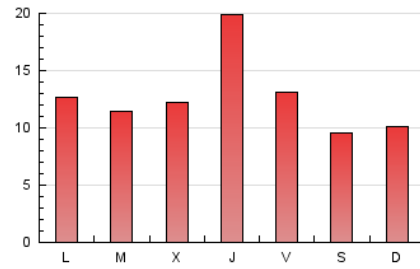

Pàgines (x 100)