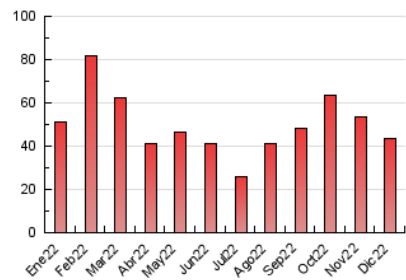

Pàgines (x 1000)