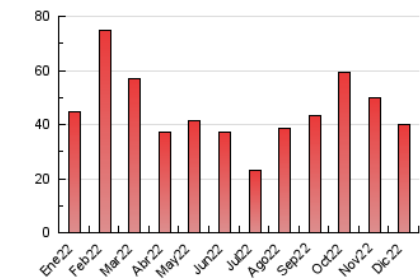

##### 4.2 Per franja horària (promig)

Visites\_\_ (x 1000)

Pàgines (x 1000)

##### 4.3 Per mesos

N. únics / Visites (x 1000)

Pàgines (x 1000)