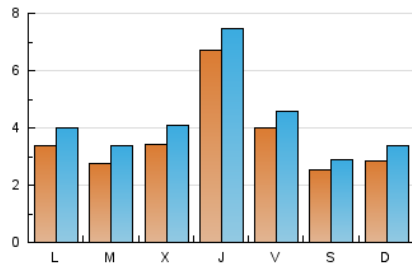

4. Gràfiques (Nacional i Internacional)

4.1 Per dia de la setmana (promig)

N. únics / Visites (x 100)