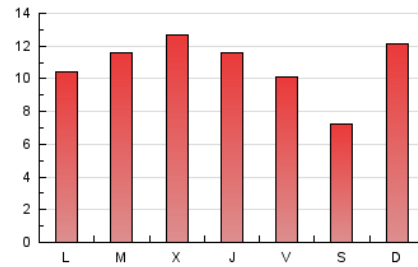

Pàgines (x 100)