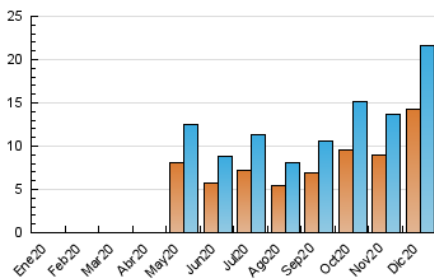

4.3 Per mesos

N. únics / Visites (x 1000)