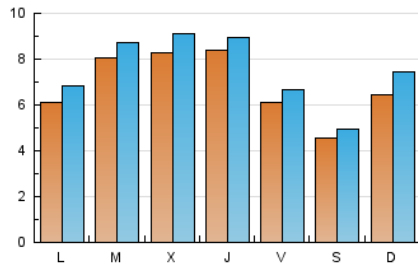

4. Gràfiques (Nacional i Internacional)

4.1 Per dia de la setmana (promig)

N. únics / Visites (x 100)