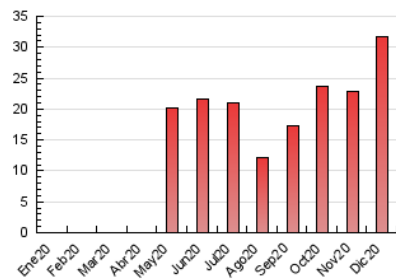

Pàgines (x 1000)