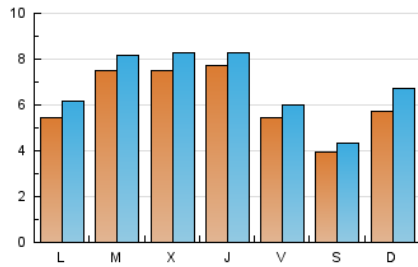

4. Gràfiques (Nacional)

4.1 Per dia de la setmana (promig)

N. únics / Visites (x 100)