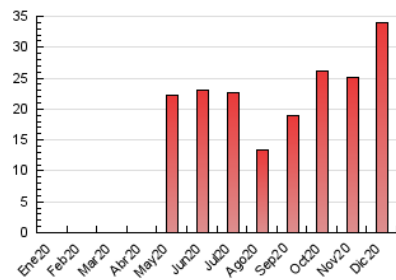

Pàgines (x 1000)