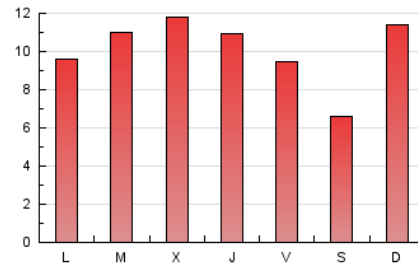

Pàgines (x 100)