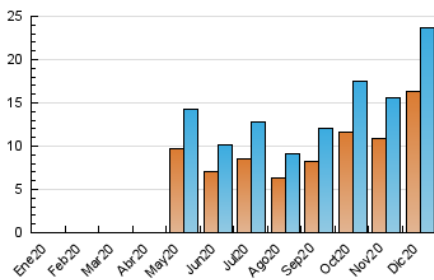

4.3 Per mesos

N. únics / Visites (x 1000)