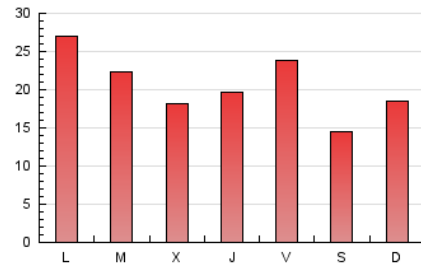

Pàgines (x 100)