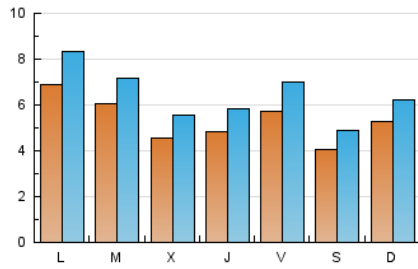

4. Gràfiques (Nacional i Internacional)

4.1 Per dia de la setmana (promig)

N. únics / Visites (x 100)