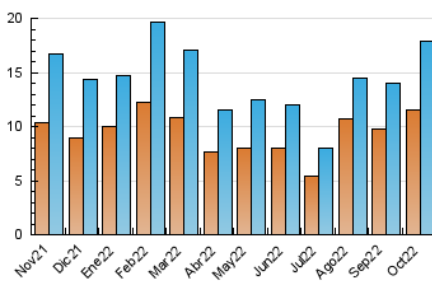

4.3 Per mesos

N. únics / Visites (x 1000)