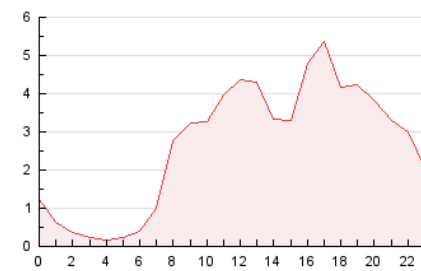

2. Seccions (Nacional i Internacional)

	PÀGINES	%
HOME	10.398	16.35 %
RESTA	53.187	83.65 %

3. Per dia del mes (Nacional i Internacional)

Dia	N. únics	Visites	Pàgines	Dia	N. únics	Visites	Pàgines	Dia	N. únics	Visites	Pàgines
1	360	401	1.217	11	335	421	1.601	21	638	775	2.390
2	827	1.008	3.322	12	178	206	767	22	358	473	1.343
3	1.456	1.689	5.022	13	454	526	1.954	23	423	496	1.398
4	1.043	1.198	3.358	14	603	695	2.477	24	454	574	2.152
5	735	900	2.724	15	489	559	1.504	25	417	500	1.526
6	545	662	2.156	16	668	741	2.161	26	358	445	1.468
7	555	698	2.297	17	688	824	2.662	27	461	568	1.741
8	298	369	1.073	18	616	740	2.448	28	495	624	2.355
9	319	399	1.137	19	545	665	2.296	29	536	643	2.137
10	374	497	1.882	20	476	582	2.011	30	395	463	1.241
								31	477	576	1.765

4. Gràfiques (Nacional i Internacional)

4.1 Per dia de la setmana (promig)

N. únics / Visites (x 100)

Pàgines (x 100)

4.2 Per franja horària (promig)

Visites__ (x 1000)

Pàgines (x 1000)

4.3 Per mesos