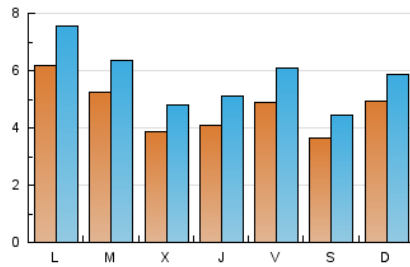

4. Gràfiques (Nacional)

4.1 Per dia de la setmana (promig)

N. únics / Visites (x 100)