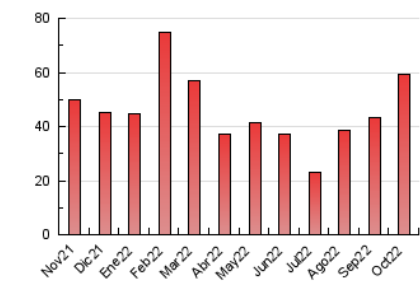

Pàgines (x 1000)