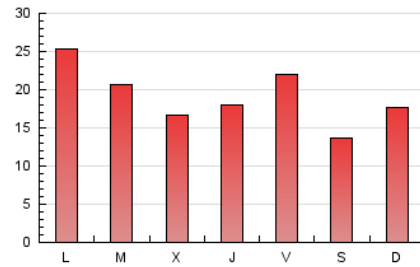

Pàgines (x 100)