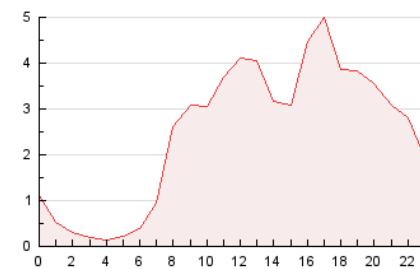

2. Seccions (Nacional)

	PÀGINES	%
HOME	10.043	16.95 %
RESTA	49.223	83.05 %

3. Per dia del mes (Nacional)

Dia	N. únics	Visites	Pàgines	Dia	N. únics	Visites	Pàgines	Dia	N. únics	Visites	Pàgines
1	320	360	1.132	11	270	355	1.465	21	552	689	2.215
2	789	968	3.152	12	156	183	723	22	318	432	1.259
3	1.373	1.604	4.840	13	390	461	1.820	23	401	474	1.355
4	955	1.106	3.166	14	512	603	2.286	24	379	498	1.979
5	622	776	2.468	15	447	517	1.416	25	357	439	1.398
6	461	576	1.948	16	609	680	2.038	26	295	380	1.332
7	477	617	2.132	17	602	738	2.488	27	396	503	1.589
8	278	348	1.031	18	517	636	2.229	28	407	535	2.177
9	300	380	1.101	19	468	588	2.142	29	468	573	1.985
10	316	432	1.749	20	397	501	1.847	30	361	429	1.171
								31	411	510	1.633

4. Gràfiques (Nacional)

4.1 Per dia de la setmana (promig)

N. únics / Visites (x 100)

Pàgines (x 100)

4.2 Per franja horària (promig)

Visites__ (x 1000)

Pàgines (x 1000)

4.3 Per mesos