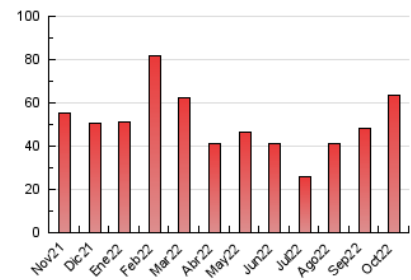

Pàgines (x 1000)