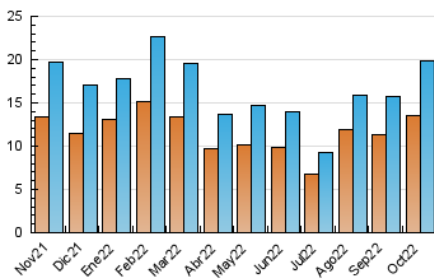

4.3 Per mesos

N. únics / Visites (x 1000)