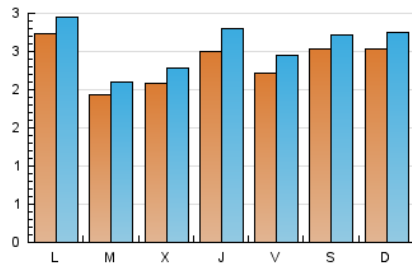

4. Gràfiques (Nacional)

4.1 Per dia de la setmana (promig)

N. únics / Visites (x 100)