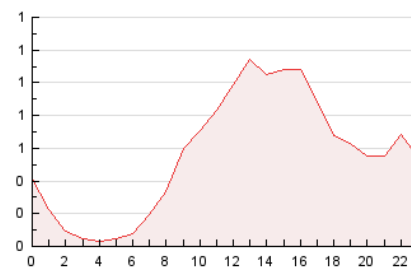

2. Seccions (Nacional i Internacional)

	PÀGINES	%
HOME	1.635	12.14 %
RESTA	11.838	87.86 %

3. Per dia del mes (Nacional i Internacional)

Dia	N. únics	Visites	Pàgines	Dia	N. únics	Visites	Pàgines	Dia	N. únics	Visites	Pàgines
1	216	226	290	11	276	296	417	21	178	192	280
2	217	233	283	12	185	209	383	22	286	310	391
3	219	230	337	13	203	219	333	23	235	253	354
4	179	192	357	14	204	225	398	24	455	483	664
5	344	371	545	15	235	248	372	25	235	250	400
6	394	435	625	16	281	305	432	26	281	299	454
7	242	270	434	17	342	370	557	27	344	403	832
8	133	140	169	18	219	238	355	28	396	423	658
9	289	302	377	19	143	153	199	29	543	580	721
10	290	313	543	20	222	241	400	30	387	429	549
								31	202	222	364

4. Gràfiques (Nacional i Internacional)

4.1 Per dia de la setmana (promig)

N. únics / Visites (x 100)

Pàgines (x 100)

4.2 Per franja horària (promig)

Visites (x 1000)

Pàgines (x 1000)

4.3 Per mesos