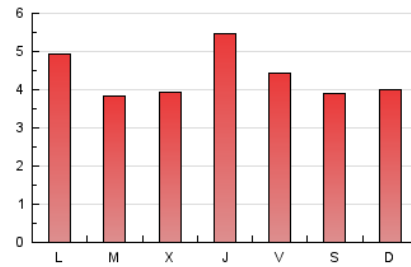

Pàgines (x 100)