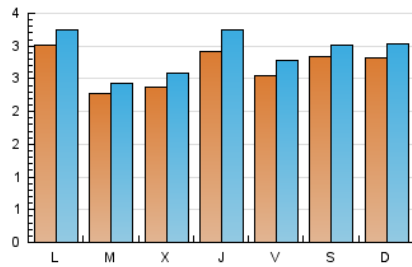

4. Gràfiques (Nacional i Internacional)

4.1 Per dia de la setmana (promig)

N. únics / Visites (x 100)