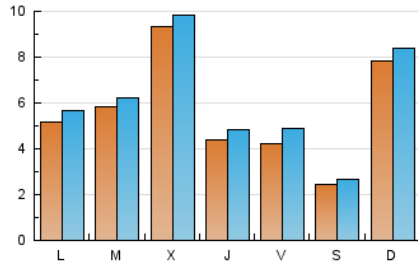

4. Gràfiques (Nacional i Internacional)

4.1 Per dia de la setmana (promig)

N. únics / Visites (x 100)