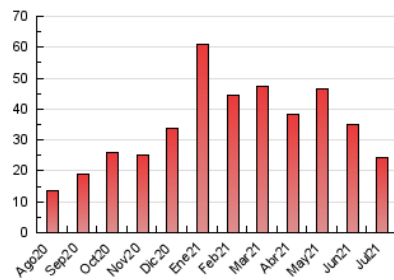

Pàgines (x 1000)