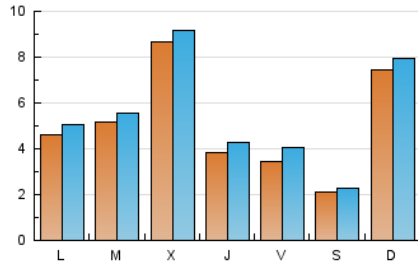

4. Gràfiques (Nacional)

4.1 Per dia de la setmana (promig)

N. únics / Visites (x 100)