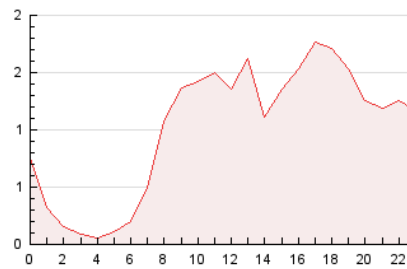

2. Seccions (Nacional i Internacional)

| | PÀGINES | % |
|--------------|---------|---------|
| HOME | 2.339 | 9.58 % |
| RESTA | 22.079 | 90.42 % |

3. Per dia del mes (Nacional i Internacional)

| Dia | N. únics | Visites | Pàgines | Dia | N. únics | Visites | Pàgines | Dia | N. únics | Visites | Pàgines |
|-----|----------|---------|---------|-----|----------|---------|---------|-----|----------|---------|---------|
| 1 | 421 | 478 | 741 | 11 | 317 | 335 | 390 | 21 | 2.091 | 2.129 | 2.483 |
| 2 | 337 | 382 | 609 | 12 | 263 | 297 | 441 | 22 | 523 | 547 | 681 |
| 3 | 316 | 340 | 430 | 13 | 416 | 466 | 730 | 23 | 907 | 1.058 | 1.389 |
| 4 | 317 | 339 | 414 | 14 | 1.154 | 1.255 | 1.592 | 24 | 246 | 262 | 303 |
| 5 | 351 | 389 | 676 | 15 | 724 | 794 | 1.082 | 25 | 192 | 210 | 281 |
| 6 | 374 | 408 | 561 | 16 | 366 | 412 | 736 | 26 | 187 | 220 | 443 |
| 7 | 288 | 315 | 445 | 17 | 226 | 244 | 304 | 27 | 320 | 363 | 573 |
| 8 | 326 | 356 | 470 | 18 | 2.317 | 2.465 | 2.782 | 28 | 189 | 225 | 428 |
| 9 | 319 | 361 | 568 | 19 | 1.276 | 1.354 | 1.637 | 29 | 208 | 253 | 673 |
| 10 | 300 | 321 | 393 | 20 | 1.230 | 1.262 | 1.567 | 30 | 193 | 234 | 369 |
| | | | | | | | | 31 | 146 | 157 | 227 |

4. Gràfiques (Nacional i Internacional)

4.1 Per dia de la setmana (promig)

N. únics / Visites (x 100)

Pàgines (x 100)

4.2 Per franja horària (promig)

Visites__ (x 1000)

Pàgines (x 1000)

4.3 Per mesos