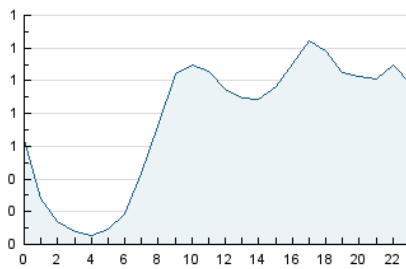

2. Seccions (Nacional i Internacional)

| | PÀGINES | % |
|--------------|---------|---------|
| HOME | 2.339 | 9.58 % |
| RESTA | 22.079 | 90.42 % |

3. Per dia del mes (Nacional i Internacional)

| Dia | N. únics | Visites | Pàgines | Dia | N. únics | Visites | Pàgines | Dia | N. únics | Visites | Pàgines |
|-----|----------|---------|---------|-----|----------|---------|---------|-----|----------|---------|---------|
| 1 | 421 | 478 | 741 | 11 | 317 | 335 | 390 | 21 | 2.091 | 2.129 | 2.483 |
| 2 | 337 | 382 | 609 | 12 | 263 | 297 | 441 | 22 | 523 | 547 | 681 |
| 3 | 316 | 340 | 430 | 13 | 416 | 466 | 730 | 23 | 907 | 1.058 | 1.389 |
| 4 | 317 | 339 | 414 | 14 | 1.154 | 1.255 | 1.592 | 24 | 246 | 262 | 303 |
| 5 | 351 | 389 | 676 | 15 | 724 | 794 | 1.082 | 25 | 192 | 210 | 281 |
| 6 | 374 | 408 | 561 | 16 | 366 | 412 | 736 | 26 | 187 | 220 | 443 |
| 7 | 288 | 315 | 445 | 17 | 226 | 244 | 304 | 27 | 320 | 363 | 573 |
| 8 | 326 | 356 | 470 | 18 | 2.317 | 2.465 | 2.782 | 28 | 189 | 225 | 428 |
| 9 | 319 | 361 | 568 | 19 | 1.276 | 1.354 | 1.637 | 29 | 208 | 253 | 673 |
| 10 | 300 | 321 | 393 | 20 | 1.230 | 1.262 | 1.567 | 30 | 193 | 234 | 369 |
| | | | | | | | | 31 | 146 | 157 | 227 |

4. Gràfiques (Nacional i Internacional)

4.1 Per dia de la setmana (promig)

N. únics / Visites (x 100)

Pàgines (x 100)

4.2 Per franja horària (promig)

Visites__ (x 1000)

Pàgines (x 1000)

4.3 Per mesos