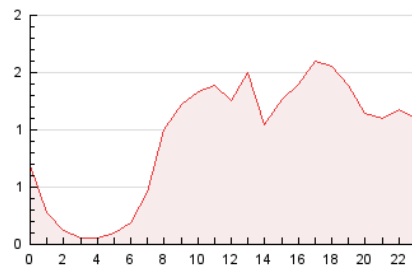

2. Seccions (Nacional)

| | PÀGINES | % |
|--------------|---------|---------|
| HOME | 2.165 | 9.65 % |
| RESTA | 20.277 | 90.35 % |

3. Per dia del mes (Nacional)

| Dia | N. únics | Visites | Pàgines | Dia | N. únics | Visites | Pàgines | Dia | N. únics | Visites | Pàgines |
|-----|----------|---------|---------|-----|----------|---------|---------|-----|----------|---------|---------|
| 1 | 348 | 405 | 662 | 11 | 285 | 303 | 358 | 21 | 2.038 | 2.076 | 2.428 |
| 2 | 251 | 296 | 521 | 12 | 208 | 242 | 380 | 22 | 479 | 503 | 637 |
| 3 | 278 | 301 | 391 | 13 | 358 | 408 | 671 | 23 | 781 | 909 | 1.212 |
| 4 | 277 | 298 | 373 | 14 | 1.071 | 1.170 | 1.503 | 24 | 209 | 225 | 266 |
| 5 | 290 | 328 | 609 | 15 | 646 | 715 | 1.000 | 25 | 153 | 169 | 225 |
| 6 | 290 | 322 | 475 | 16 | 296 | 341 | 663 | 26 | 144 | 175 | 387 |
| 7 | 204 | 231 | 361 | 17 | 175 | 193 | 252 | 27 | 257 | 300 | 507 |
| 8 | 258 | 287 | 391 | 18 | 2.259 | 2.406 | 2.723 | 28 | 156 | 192 | 395 |
| 9 | 233 | 274 | 468 | 19 | 1.203 | 1.278 | 1.558 | 29 | 177 | 222 | 641 |
| 10 | 263 | 283 | 354 | 20 | 1.161 | 1.191 | 1.495 | 30 | 158 | 199 | 333 |
| | | | | | | | | 31 | 122 | 133 | 203 |

4. Gràfiques (Nacional)

4.1 Per dia de la setmana (promig)

N. únics / Visites (x 100)

Pàgines (x 100)

4.2 Per franja horària (promig)

Visites (x 1000)

Pàgines (x 1000)

4.3 Per mesos