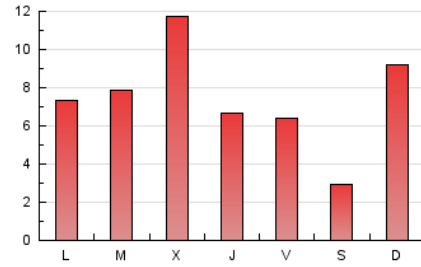

Pàgines (x 100)