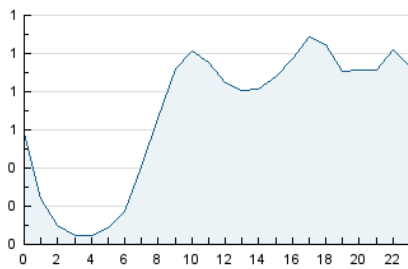

2. Seccions (Nacional)

| | PÀGINES | % |
|--------------|---------|---------|
| HOME | 2.165 | 9.65 % |
| RESTA | 20.277 | 90.35 % |

3. Per dia del mes (Nacional)

| Dia | N. únics | Visites | Pàgines | Dia | N. únics | Visites | Pàgines | Dia | N. únics | Visites | Pàgines |
|-----|----------|---------|---------|-----|----------|---------|---------|-----|----------|---------|---------|
| 1 | 348 | 405 | 662 | 11 | 285 | 303 | 358 | 21 | 2.038 | 2.076 | 2.428 |
| 2 | 251 | 296 | 521 | 12 | 208 | 242 | 380 | 22 | 479 | 503 | 637 |
| 3 | 278 | 301 | 391 | 13 | 358 | 408 | 671 | 23 | 781 | 909 | 1.212 |
| 4 | 277 | 298 | 373 | 14 | 1.071 | 1.170 | 1.503 | 24 | 209 | 225 | 266 |
| 5 | 290 | 328 | 609 | 15 | 646 | 715 | 1.000 | 25 | 153 | 169 | 225 |
| 6 | 290 | 322 | 475 | 16 | 296 | 341 | 663 | 26 | 144 | 175 | 387 |
| 7 | 204 | 231 | 361 | 17 | 175 | 193 | 252 | 27 | 257 | 300 | 507 |
| 8 | 258 | 287 | 391 | 18 | 2.259 | 2.406 | 2.723 | 28 | 156 | 192 | 395 |
| 9 | 233 | 274 | 468 | 19 | 1.203 | 1.278 | 1.558 | 29 | 177 | 222 | 641 |
| 10 | 263 | 283 | 354 | 20 | 1.161 | 1.191 | 1.495 | 30 | 158 | 199 | 333 |
| | | | | | | | | 31 | 122 | 133 | 203 |

4. Gràfiques (Nacional)

4.1 Per dia de la setmana (promig)

N. únics / Visites (x 100)

Pàgines (x 100)

4.2 Per franja horària (promig)

Visites (x 1000)

Pàgines (x 1000)

4.3 Per mesos