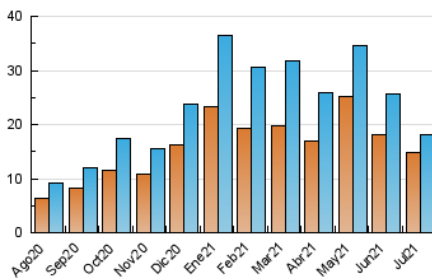

4.3 Per mesos

N. únics / Visites (x 1000)