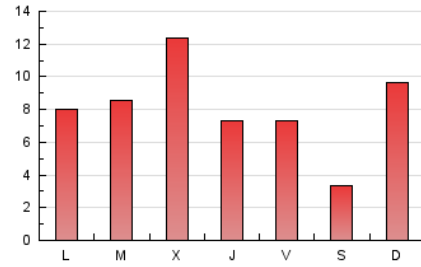

Pàgines (x 100)