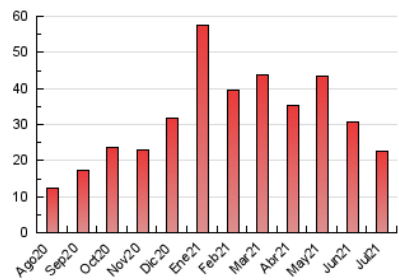

Pàgines (x 1000)