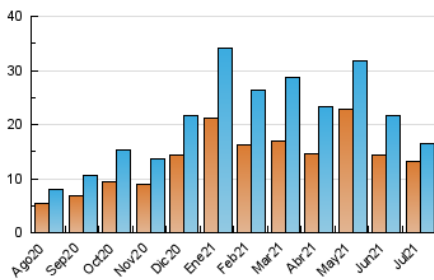

4.3 Per mesos

N. únics / Visites (x 1000)