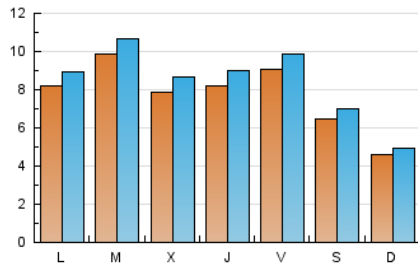

4. Gràfiques (Nacional i Internacional)

4.1 Per dia de la setmana (promig)

N. únics / Visites (x 100)