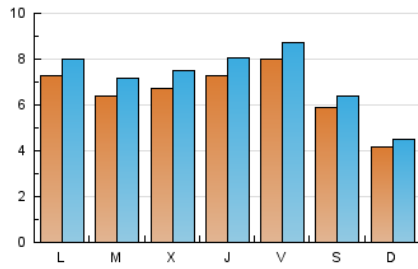

4. Gràfiques (Nacional)

4.1 Per dia de la setmana (promig)

N. únics / Visites (x 100)