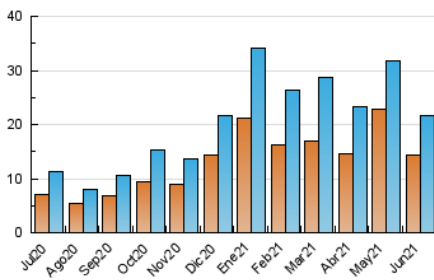

4.3 Per mesos

N. únics / Visites (x 1000)