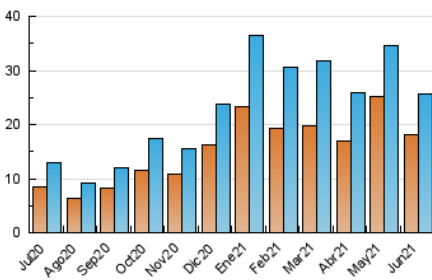

4.3 Per mesos

N. únics / Visites (x 1000)