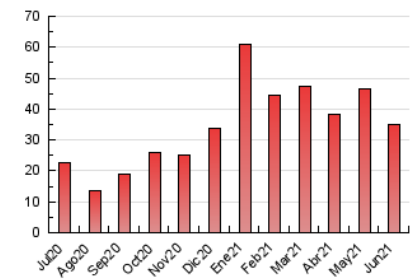

Pàgines (x 1000)