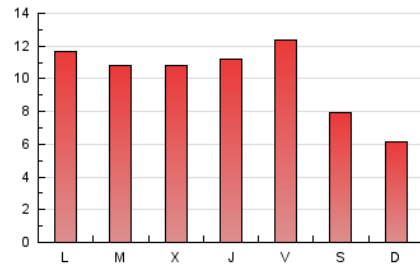

Pàgines (x 100)