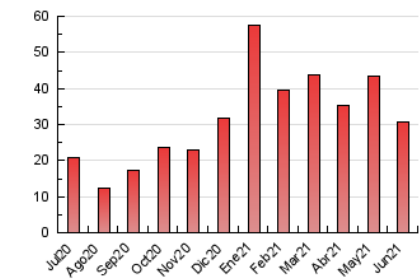

Pàgines (x 1000)