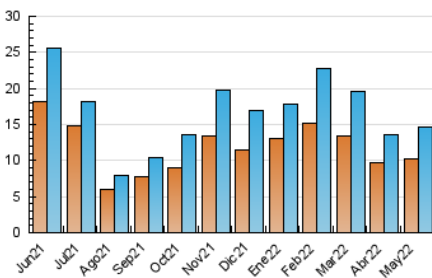

4.3 Per mesos

N. únics / Visites (x 1000)