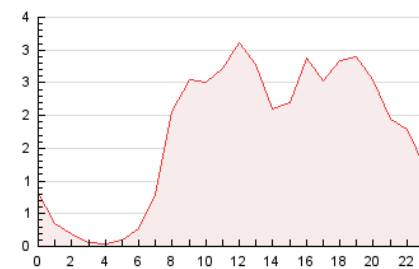

2. Seccions (Nacional)

	PÀGINES	%
HOME	6.766	16.38 %
RESTA	34.535	83.62 %

3. Per dia del mes (Nacional)

Dia	N. únics	Visites	Pàgines	Dia	N. únics	Visites	Pàgines	Dia	N. únics	Visites	Pàgines
1	191	232	785	11	334	392	1.261	21	386	456	1.628
2	312	371	1.352	12	420	491	1.367	22	211	265	855
3	397	456	1.441	13	438	483	1.435	23	427	518	1.981
4	324	380	1.395	14	251	278	735	24	332	415	1.331
5	292	346	1.169	15	271	316	997	25	328	405	1.387
6	278	337	1.277	16	284	354	1.356	26	507	605	1.816
7	195	232	560	17	308	389	1.238	27	407	488	1.523
8	245	285	883	18	348	416	1.374	28	393	494	1.532
9	297	365	1.411	19	366	431	1.581	29	245	288	985
10	255	292	1.049	20	369	447	1.704	30	574	680	2.233
								31	454	535	1.660

4. Gràfiques (Nacional)

4.1 Per dia de la setmana (promig)

N. únics / Visites (x 100)

Pàgines (x 100)

4.2 Per franja horària (promig)

Visites__ (x 1000)

Pàgines (x 1000)

4.3 Per mesos