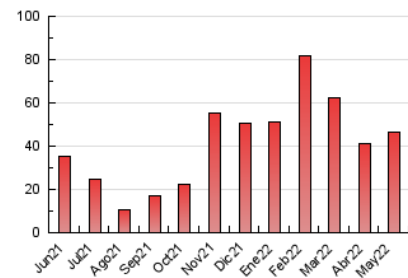

Pàgines (x 1000)