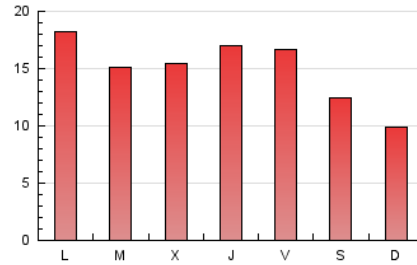

Pàgines (x 100)