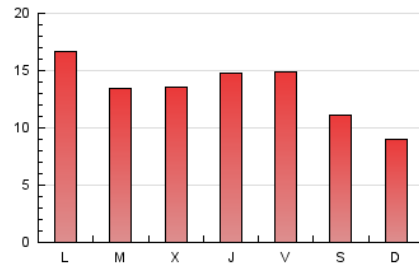

Pàgines (x 100)