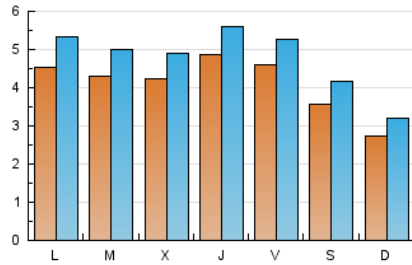

4. Gràfiques (Nacional i Internacional)

4.1 Per dia de la setmana (promig)

N. únics / Visites (x 100)