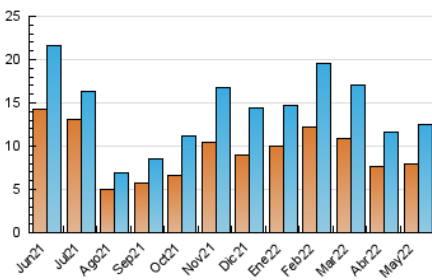

4.3 Per mesos

N. únics / Visites (x 1000)