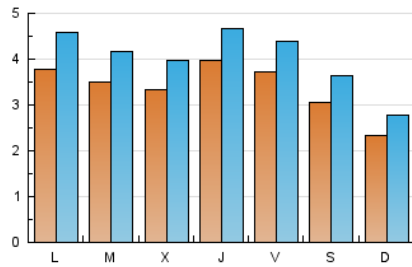

4. Gràfiques (Nacional)

4.1 Per dia de la setmana (promig)

N. únics / Visites (x 100)