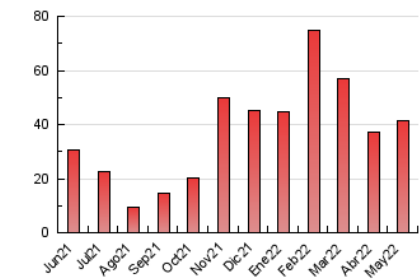

Pàgines (x 1000)