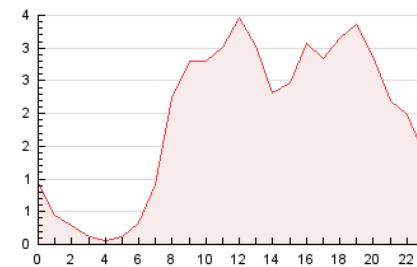

2. Seccions (Nacional i Internacional)

	PÀGINES	%
HOME	7.106	15.37 %
RESTA	39.136	84.63 %

3. Per dia del mes (Nacional i Internacional)

Dia	N. únics	Visites	Pàgines	Dia	N. únics	Visites	Pàgines	Dia	N. únics	Visites	Pàgines
1	228	270	872	11	399	457	1.394	21	442	512	1.739
2	365	424	1.460	12	510	581	1.568	22	244	298	921
3	470	531	1.602	13	520	566	1.606	23	509	600	2.166
4	397	456	1.549	14	296	323	846	24	419	502	1.517
5	384	442	1.377	15	317	362	1.091	25	423	502	1.592
6	363	425	1.455	16	354	426	1.499	26	590	690	2.082
7	235	273	670	17	415	496	1.448	27	503	585	1.733
8	296	336	985	18	480	550	1.643	28	452	554	1.703
9	366	435	1.569	19	461	526	1.772	29	284	327	1.062
10	318	356	1.177	20	450	528	1.886	30	675	781	2.440
								31	534	614	1.818

4. Gràfiques (Nacional i Internacional)

4.1 Per dia de la setmana (promig)

N. únics / Visites (x 100)

Pàgines (x 100)

4.2 Per franja horària (promig)

Visites (x 1000)

Pàgines (x 1000)

4.3 Per mesos