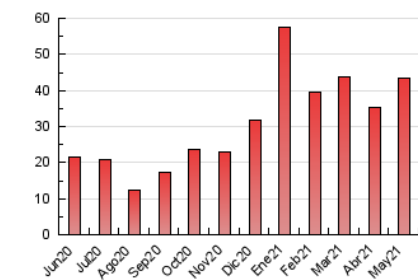

Pàgines (x 1000)