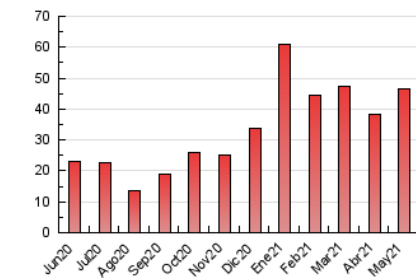

Pàgines (x 1000)