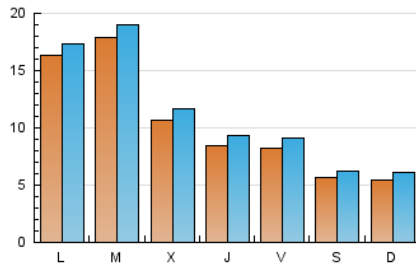

4. Gràfiques (Nacional i Internacional)

4.1 Per dia de la setmana (promig)

N. únics / Visites (x 100)