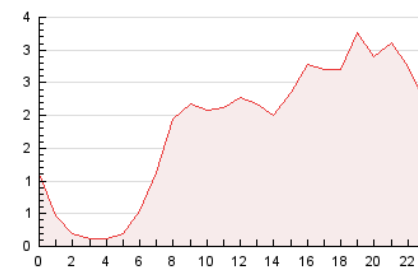

2. Seccions (Nacional)

	PÀGINES	%
HOME	3.993	9.19 %
RESTA	39.455	90.81 %

3. Per dia del mes (Nacional)

Dia	N. únics	Visites	Pàgines	Dia	N. únics	Visites	Pàgines	Dia	N. únics	Visites	Pàgines
1	441	501	841	11	699	774	1.103	21	598	677	1.119
2	435	534	872	12	637	726	1.115	22	423	462	600
3	733	832	1.294	13	632	740	1.183	23	442	477	637
4	653	731	1.080	14	618	691	1.088	24	4.679	4.828	5.625
5	804	942	1.378	15	573	660	960	25	4.612	4.822	5.584
6	639	708	1.068	16	429	471	607	26	1.836	1.957	2.449
7	709	807	1.353	17	792	882	1.256	27	1.269	1.382	1.810
8	420	451	596	18	816	930	1.307	28	1.035	1.143	1.644
9	617	713	994	19	608	678	1.171	29	648	701	886
10	517	581	845	20	543	616	925	30	508	535	691
								31	832	916	1.367

4. Gràfiques (Nacional)

4.1 Per dia de la setmana (promig)

N. únics / Visites (x 100)

Pàgines (x 100)

4.2 Per franja horària (promig)

Visites (x 1000)

Pàgines (x 1000)

4.3 Per mesos