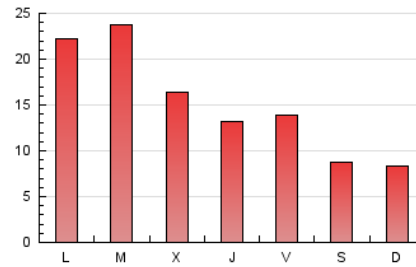

Pàgines (x 100)