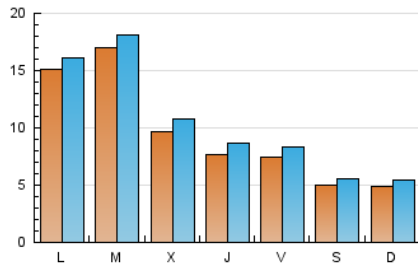

4. Gràfiques (Nacional)

4.1 Per dia de la setmana (promig)

N. únics / Visites (x 100)