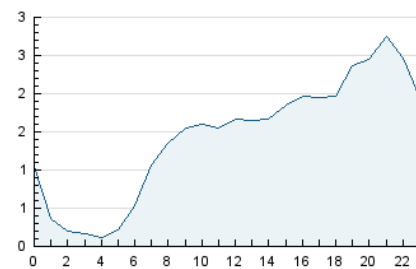

2. Seccions (Nacional i Internacional)

	PÀGINES	%
HOME	4.234	9.09 %
RESTA	42.330	90.91 %

3. Per dia del mes (Nacional i Internacional)

Dia	N. únics	Visites	Pàgines	Dia	N. únics	Visites	Pàgines	Dia	N. únics	Visites	Pàgines
1	501	563	908	11	766	841	1.175	21	654	733	1.175
2	513	617	960	12	730	819	1.209	22	461	500	639
3	799	898	1.370	13	693	801	1.250	23	493	528	688
4	724	802	1.169	14	694	767	1.170	24	4.793	4.945	5.752
5	899	1.045	1.484	15	646	733	1.036	25	4.766	4.977	5.777
6	699	768	1.133	16	475	518	659	26	1.934	2.056	2.614
7	799	900	1.449	17	868	958	1.338	27	1.373	1.486	1.914
8	480	512	659	18	880	995	1.373	28	1.140	1.249	1.751
9	685	785	1.071	19	686	757	1.250	29	724	784	1.155
10	591	655	924	20	605	679	990	30	579	606	781
								31	1.137	1.225	1.741

4. Gràfiques (Nacional i Internacional)

4.1 Per dia de la setmana (promig)

N. únics / Visites (x 100)

Pàgines (x 100)

4.2 Per franja horària (promig)

Visites (x 1000)

Pàgines (x 1000)

4.3 Per mesos