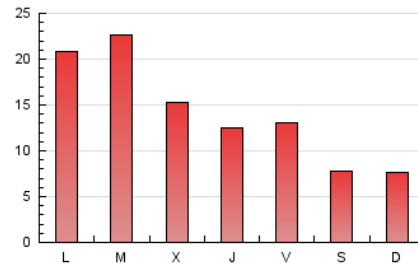

Pàgines (x 100)