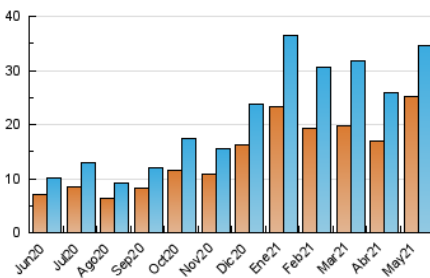

4.3 Per mesos

N. únics / Visites (x 1000)