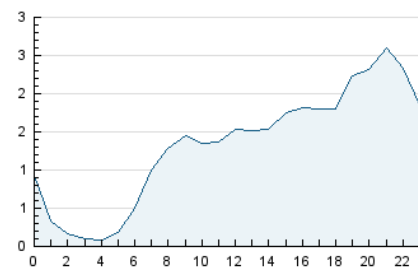

2. Seccions (Nacional)

	PÀGINES	%
HOME	3.993	9.19 %
RESTA	39.455	90.81 %

3. Per dia del mes (Nacional)

Dia	N. únics	Visites	Pàgines	Dia	N. únics	Visites	Pàgines	Dia	N. únics	Visites	Pàgines
1	441	501	841	11	699	774	1.103	21	598	677	1.119
2	435	534	872	12	637	726	1.115	22	423	462	600
3	733	832	1.294	13	632	740	1.183	23	442	477	637
4	653	731	1.080	14	618	691	1.088	24	4.679	4.828	5.625
5	804	942	1.378	15	573	660	960	25	4.612	4.822	5.584
6	639	708	1.068	16	429	471	607	26	1.836	1.957	2.449
7	709	807	1.353	17	792	882	1.256	27	1.269	1.382	1.810
8	420	451	596	18	816	930	1.307	28	1.035	1.143	1.644
9	617	713	994	19	608	678	1.171	29	648	701	886
10	517	581	845	20	543	616	925	30	508	535	691
								31	832	916	1.367

4. Gràfiques (Nacional)

4.1 Per dia de la setmana (promig)

N. únics / Visites (x 100)

Pàgines (x 100)

4.2 Per franja horària (promig)

Visites (x 1000)

Pàgines (x 1000)

4.3 Per mesos