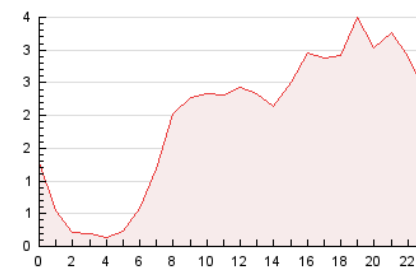

2. Seccions (Nacional i Internacional)

	PÀGINES	%
HOME	4.234	9.09 %
RESTA	42.330	90.91 %

3. Per dia del mes (Nacional i Internacional)

Dia	N. únics	Visites	Pàgines	Dia	N. únics	Visites	Pàgines	Dia	N. únics	Visites	Pàgines
1	501	563	908	11	766	841	1.175	21	654	733	1.175
2	513	617	960	12	730	819	1.209	22	461	500	639
3	799	898	1.370	13	693	801	1.250	23	493	528	688
4	724	802	1.169	14	694	767	1.170	24	4.793	4.945	5.752
5	899	1.045	1.484	15	646	733	1.036	25	4.766	4.977	5.777
6	699	768	1.133	16	475	518	659	26	1.934	2.056	2.614
7	799	900	1.449	17	868	958	1.338	27	1.373	1.486	1.914
8	480	512	659	18	880	995	1.373	28	1.140	1.249	1.751
9	685	785	1.071	19	686	757	1.250	29	724	784	1.155
10	591	655	924	20	605	679	990	30	579	606	781
								31	1.137	1.225	1.741

4. Gràfiques (Nacional i Internacional)

4.1 Per dia de la setmana (promig)

N. únics / Visites (x 100)

Pàgines (x 100)

4.2 Per franja horària (promig)

Visites (x 1000)

Pàgines (x 1000)

4.3 Per mesos