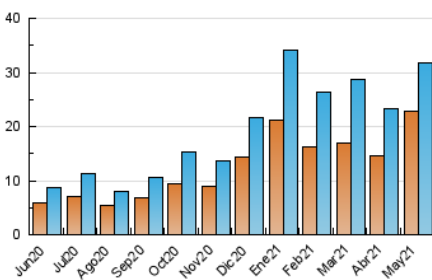

4.3 Per mesos

N. únics / Visites (x 1000)