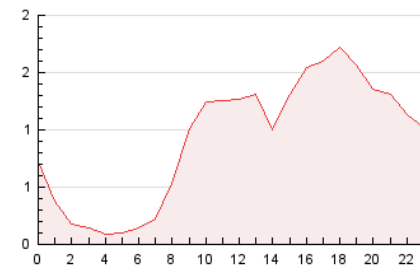

2. Seccions (Nacional i Internacional)

	PÀGINES	%
HOME	4.012	18.10 %
RESTA	18.151	81.90 %

3. Per dia del mes (Nacional i Internacional)

Dia	N. únics	Visites	Pàgines	Dia	N. únics	Visites	Pàgines	Dia	N. únics	Visites	Pàgines
1	414	438	548	11	417	474	602	21	510	567	806
2	419	446	530	12	412	443	733	22	475	550	918
3	195	214	277	13	357	398	557	23	405	446	651
4	362	401	533	14	418	485	756	24	320	343	494
5	473	545	778	15	501	568	890	25	491	568	864
6	697	763	985	16	340	366	521	26	344	421	714
7	693	763	985	17	310	334	415	27	403	477	874
8	496	571	923	18	430	529	1.504	28	335	383	596
9	433	528	839	19	473	573	1.223	29	384	456	733
10	293	313	439	20	345	408	728	30	255	290	385
								31	213	230	362

4. Gràfiques (Nacional i Internacional)

4.1 Per dia de la setmana (promig)

N. únics / Visites (x 100)

Pàgines (x 100)

4.2 Per franja horària (promig)

Visites (x 1000)

Pàgines (x 1000)

4.3 Per mesos