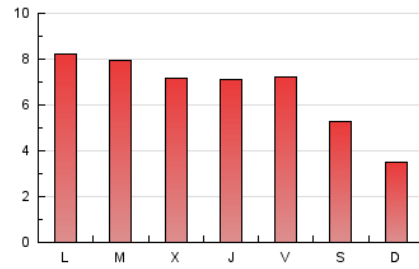

Pàgines (x 100)