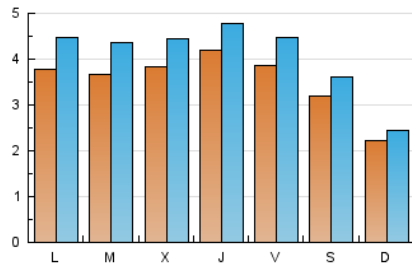

4. Gràfiques (Nacional)

4.1 Per dia de la setmana (promig)

N. únics / Visites (x 100)