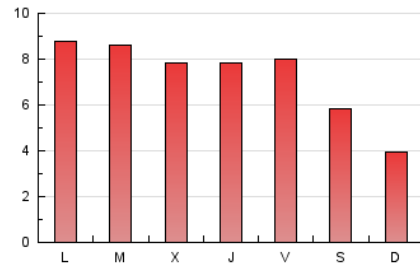

Pàgines (x 100)