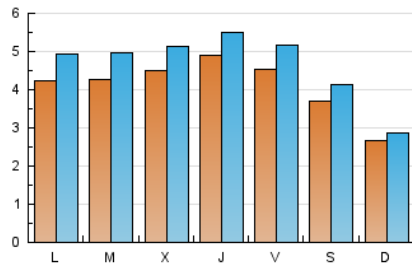

4. Gràfiques (Nacional i Internacional)

4.1 Per dia de la setmana (promig)

N. únics / Visites (x 100)