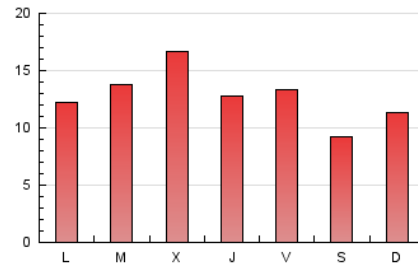

Pàgines (x 100)