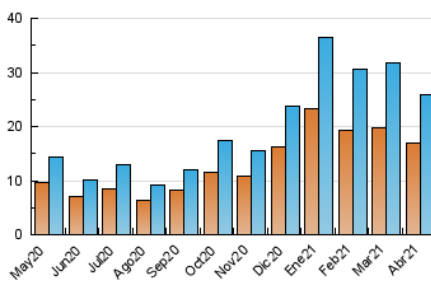

4.3 Per mesos

N. únics / Visites (x 1000)