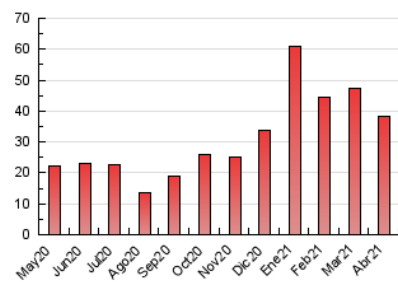

Pàgines (x 1000)