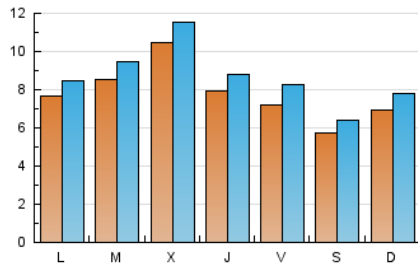

4. Gràfiques (Nacional i Internacional)

4.1 Per dia de la setmana (promig)

N. únics / Visites (x 100)