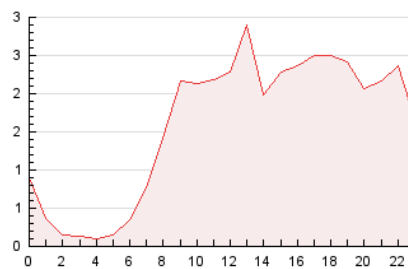

2. Seccions (Nacional i Internacional)

	PÀGINES	%
HOME	5.043	13.18 %
RESTA	33.233	86.82 %

3. Per dia del mes (Nacional i Internacional)

Dia	N. únics	Visites	Pàgines	Dia	N. únics	Visites	Pàgines	Dia	N. únics	Visites	Pàgines
1	779	858	1.210	11	556	647	1.049	21	1.125	1.240	1.995
2	467	540	879	12	617	690	1.086	22	539	597	941
3	378	451	786	13	769	838	1.298	23	919	1.052	1.721
4	814	876	1.219	14	1.168	1.292	1.788	24	626	692	903
5	751	797	1.011	15	1.072	1.171	1.617	25	574	652	974
6	948	1.064	1.498	16	794	919	1.392	26	802	902	1.363
7	734	828	1.162	17	624	705	964	27	1.020	1.152	1.633
8	666	757	1.108	18	823	936	1.295	28	1.158	1.254	1.712
9	718	798	1.303	19	905	993	1.408	29	900	1.007	1.500
10	657	710	1.017	20	667	744	1.096	30	712	817	1.348

4. Gràfiques (Nacional i Internacional)

4.1 Per dia de la setmana (promig)

N. únics / Visites (x 100)

Pàgines (x 100)

4.2 Per franja horària (promig)

Visites (x 1000)

Pàgines (x 1000)

4.3 Per mesos