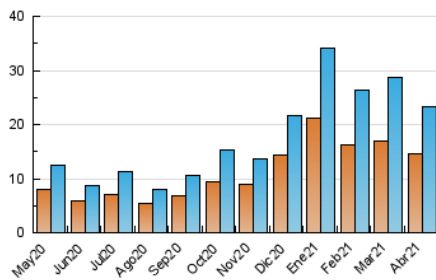

4.3 Per mesos

N. únics / Visites (x 1000)