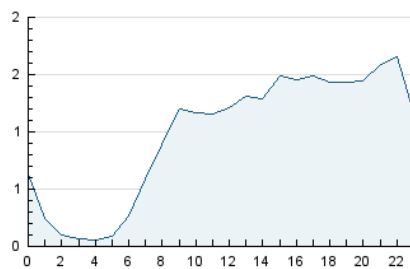

2. Seccions (Nacional)

	PÀGINES	%
HOME	4.054	11.54 %
RESTA	31.071	88.46 %

3. Per dia del mes (Nacional)

Dia	N. únics	Visites	Pàgines	Dia	N. únics	Visites	Pàgines	Dia	N. únics	Visites	Pàgines
1	598	677	1.014	11	514	604	1.000	21	697	783	1.180
2	384	454	787	12	565	636	1.029	22	473	531	875
3	337	407	735	13	691	759	1.217	23	825	956	1.606
4	764	823	1.150	14	1.094	1.213	1.703	24	535	599	803
5	706	751	959	15	970	1.067	1.507	25	510	587	904
6	880	994	1.426	16	702	826	1.299	26	751	846	1.294
7	671	764	1.094	17	559	640	895	27	942	1.072	1.550
8	607	698	1.044	18	761	872	1.224	28	1.087	1.183	1.637
9	646	725	1.225	19	834	922	1.332	29	818	924	1.397
10	602	655	959	20	604	681	1.028	30	626	731	1.252

4. Gràfiques (Nacional)

4.1 Per dia de la setmana (promig)

N. únics / Visites (x 100)

Pàgines (x 100)

4.2 Per franja horària (promig)

Visites (x 1000)

Pàgines (x 1000)

4.3 Per mesos