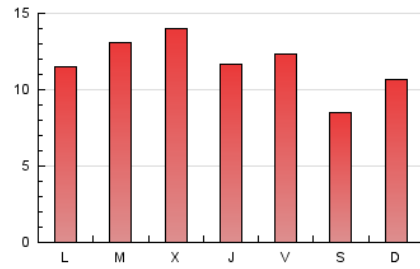

Pàgines (x 100)