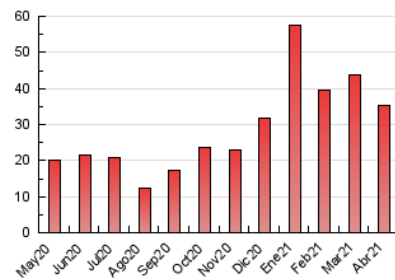

Pàgines (x 1000)