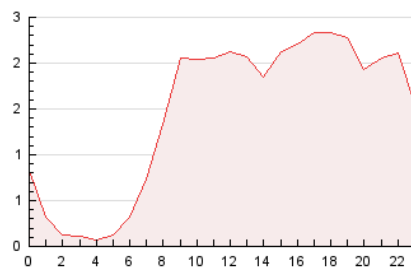

2. Seccions (Nacional)

	PÀGINES	%
HOME	4.054	11.54 %
RESTA	31.071	88.46 %

3. Per dia del mes (Nacional)

Dia	N. únics	Visites	Pàgines	Dia	N. únics	Visites	Pàgines	Dia	N. únics	Visites	Pàgines
1	598	677	1.014	11	514	604	1.000	21	697	783	1.180
2	384	454	787	12	565	636	1.029	22	473	531	875
3	337	407	735	13	691	759	1.217	23	825	956	1.606
4	764	823	1.150	14	1.094	1.213	1.703	24	535	599	803
5	706	751	959	15	970	1.067	1.507	25	510	587	904
6	880	994	1.426	16	702	826	1.299	26	751	846	1.294
7	671	764	1.094	17	559	640	895	27	942	1.072	1.550
8	607	698	1.044	18	761	872	1.224	28	1.087	1.183	1.637
9	646	725	1.225	19	834	922	1.332	29	818	924	1.397
10	602	655	959	20	604	681	1.028	30	626	731	1.252

4. Gràfiques (Nacional)

4.1 Per dia de la setmana (promig)

N. únics / Visites (x 100)

Pàgines (x 100)

4.2 Per franja horària (promig)

Visites (x 1000)

Pàgines (x 1000)

4.3 Per mesos