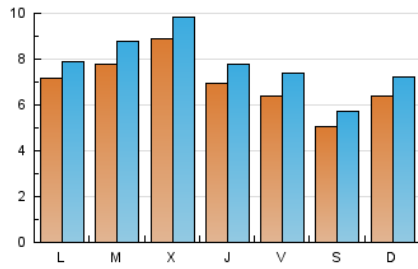

4. Gràfiques (Nacional)

4.1 Per dia de la setmana (promig)

N. únics / Visites (x 100)