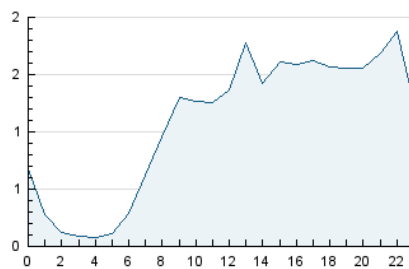

2. Seccions (Nacional i Internacional)

	PÀGINES	%
HOME	5.043	13.18 %
RESTA	33.233	86.82 %

3. Per dia del mes (Nacional i Internacional)

Dia	N. únics	Visites	Pàgines	Dia	N. únics	Visites	Pàgines	Dia	N. únics	Visites	Pàgines
1	779	858	1.210	11	556	647	1.049	21	1.125	1.240	1.995
2	467	540	879	12	617	690	1.086	22	539	597	941
3	378	451	786	13	769	838	1.298	23	919	1.052	1.721
4	814	876	1.219	14	1.168	1.292	1.788	24	626	692	903
5	751	797	1.011	15	1.072	1.171	1.617	25	574	652	974
6	948	1.064	1.498	16	794	919	1.392	26	802	902	1.363
7	734	828	1.162	17	624	705	964	27	1.020	1.152	1.633
8	666	757	1.108	18	823	936	1.295	28	1.158	1.254	1.712
9	718	798	1.303	19	905	993	1.408	29	900	1.007	1.500
10	657	710	1.017	20	667	744	1.096	30	712	817	1.348

4. Gràfiques (Nacional i Internacional)

4.1 Per dia de la setmana (promig)

N. únics / Visites (x 100)

Pàgines (x 100)

4.2 Per franja horària (promig)

Visites (x 1000)

Pàgines (x 1000)

4.3 Per mesos