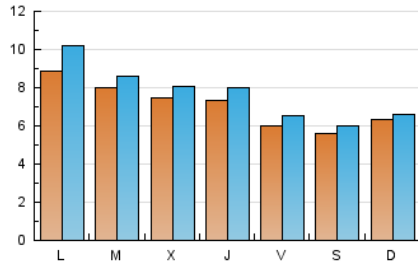

4. Gràfiques (Nacional i Internacional)

4.1 Per dia de la setmana (promig)

N. únics / Visites (x 100)