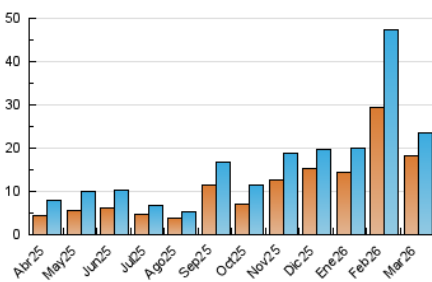

#### 4. Gràfiques (Nacional)

##### 4.2 Per franja horària (promig)

Visites\_ (x 1000)

Pàgines (x 1000)

##### 4.3 Per mesos

N. únics / Visites (x 1000)

Pàgines (x 1000)