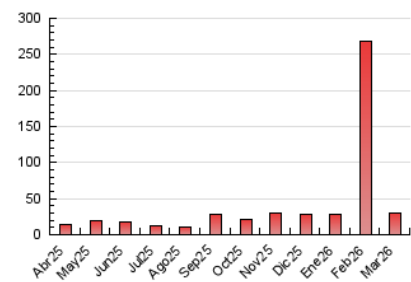

Pàgines (x 1000)