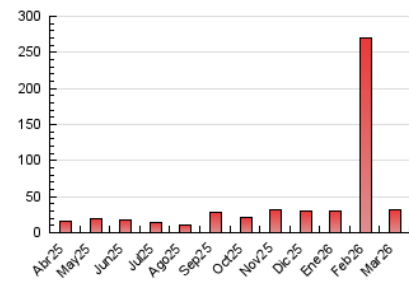

Pàgines (x 1000)