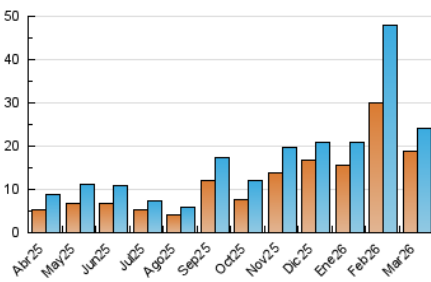

4.3 Per mesos

N. únics / Visites (x 1000)