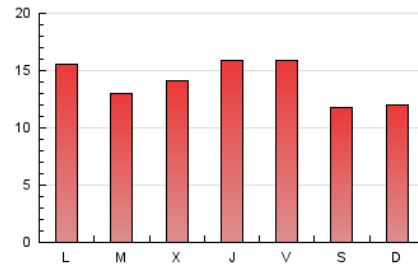

Pàgines (x 100)