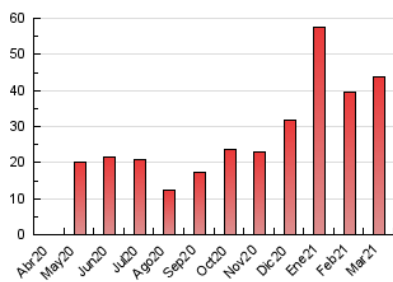

Pàgines (x 1000)