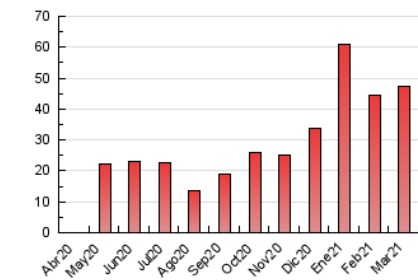

Pàgines (x 1000)