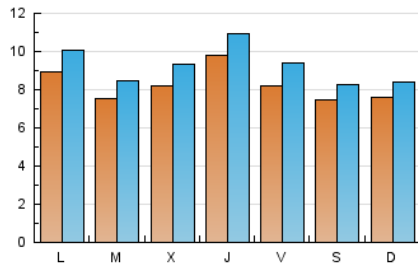

4. Gràfiques (Nacional)

4.1 Per dia de la setmana (promig)

N. únics / Visites (x 100)