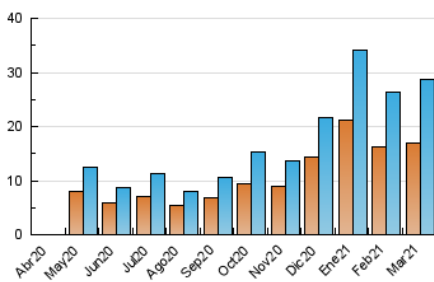

4.3 Per mesos

N. únics / Visites (x 1000)