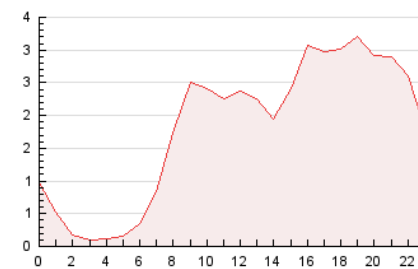

2. Seccions (Nacional)

	PÀGINES	%
HOME	5.284	12.12 %
RESTA	38.312	87.88 %

3. Per dia del mes (Nacional)

Dia	N. únics	Visites	Pàgines	Dia	N. únics	Visites	Pàgines	Dia	N. únics	Visites	Pàgines
1	836	948	1.551	11	1.959	2.085	2.669	21	742	835	1.391
2	691	773	1.124	12	1.136	1.264	1.842	22	651	744	1.259
3	665	754	1.129	13	842	913	1.213	23	856	963	1.534
4	615	709	1.236	14	676	752	1.009	24	651	754	1.258
5	875	988	1.669	15	1.014	1.122	1.551	25	580	690	1.125
6	675	755	1.068	16	764	871	1.364	26	605	704	1.307
7	822	907	1.172	17	884	990	1.530	27	803	894	1.238
8	1.090	1.251	1.947	18	754	886	1.344	28	790	878	1.228
9	733	825	1.248	19	674	795	1.526	29	863	983	1.480
10	1.233	1.405	1.973	20	656	736	1.174	30	722	815	1.253
								31	673	766	1.184

4. Gràfiques (Nacional)

4.1 Per dia de la setmana (promig)

N. únics / Visites (x 100)

Pàgines (x 100)

4.2 Per franja horària (promig)

Visites__ (x 1000)

Pàgines (x 1000)

4.3 Per mesos