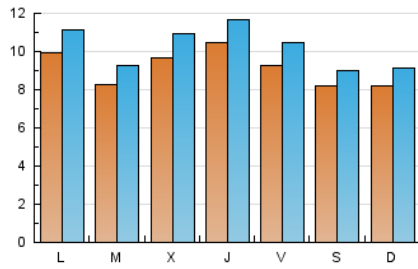

4. Gràfiques (Nacional i Internacional)

4.1 Per dia de la setmana (promig)

N. únics / Visites (x 100)