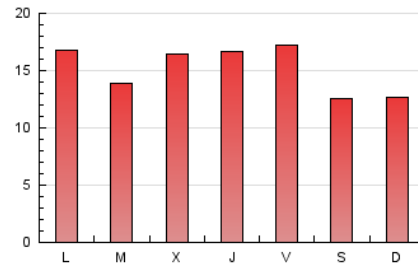

Pàgines (x 100)