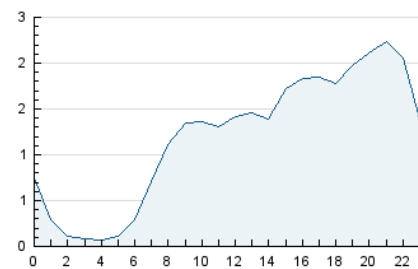

2. Seccions (Nacional)

	PÀGINES	%
HOME	5.284	12.12 %
RESTA	38.312	87.88 %

3. Per dia del mes (Nacional)

Dia	N. únics	Visites	Pàgines	Dia	N. únics	Visites	Pàgines	Dia	N. únics	Visites	Pàgines
1	836	948	1.551	11	1.959	2.085	2.669	21	742	835	1.391
2	691	773	1.124	12	1.136	1.264	1.842	22	651	744	1.259
3	665	754	1.129	13	842	913	1.213	23	856	963	1.534
4	615	709	1.236	14	676	752	1.009	24	651	754	1.258
5	875	988	1.669	15	1.014	1.122	1.551	25	580	690	1.125
6	675	755	1.068	16	764	871	1.364	26	605	704	1.307
7	822	907	1.172	17	884	990	1.530	27	803	894	1.238
8	1.090	1.251	1.947	18	754	886	1.344	28	790	878	1.228
9	733	825	1.248	19	674	795	1.526	29	863	983	1.480
10	1.233	1.405	1.973	20	656	736	1.174	30	722	815	1.253
								31	673	766	1.184

4. Gràfiques (Nacional)

4.1 Per dia de la setmana (promig)

N. únics / Visites (x 100)

Pàgines (x 100)

4.2 Per franja horària (promig)

Visites__ (x 1000)

Pàgines (x 1000)

4.3 Per mesos