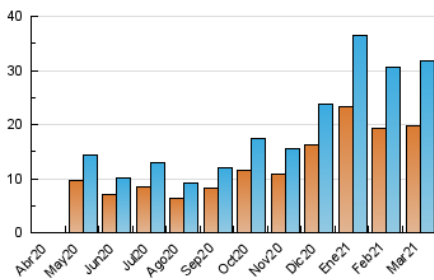

4.3 Per mesos

N. únics / Visites (x 1000)