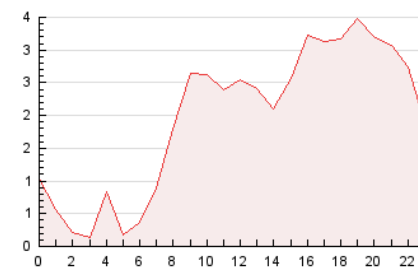

2. Seccions (Nacional i Internacional)

	PÀGINES	%
HOME	6.432	13.62 %
RESTA	40.809	86.38 %

3. Per dia del mes (Nacional i Internacional)

Dia	N. únics	Visites	Pàgines	Dia	N. únics	Visites	Pàgines	Dia	N. únics	Visites	Pàgines
1	1.035	1.148	1.756	11	2.053	2.181	2.775	21	822	918	1.478
2	751	833	1.187	12	1.228	1.357	1.938	22	760	853	1.413
3	725	814	1.198	13	907	978	1.280	23	976	1.085	1.669
4	669	764	1.293	14	733	811	1.071	24	1.093	1.231	2.085
5	952	1.065	1.750	15	1.080	1.189	1.648	25	641	751	1.188
6	736	819	1.143	16	831	939	1.444	26	685	784	1.390
7	887	976	1.244	17	949	1.055	1.598	27	885	980	1.329
8	1.165	1.326	2.030	18	831	963	1.424	28	849	940	1.295
9	799	892	1.316	19	845	971	1.828	29	917	1.038	1.536
10	1.333	1.508	2.082	20	749	830	1.272	30	779	874	1.314
								31	752	846	1.267

4. Gràfiques (Nacional i Internacional)

4.1 Per dia de la setmana (promig)

N. únics / Visites (x 100)

Pàgines (x 100)

4.2 Per franja horària (promig)

Visites (x 1000)

Pàgines (x 1000)

4.3 Per mesos